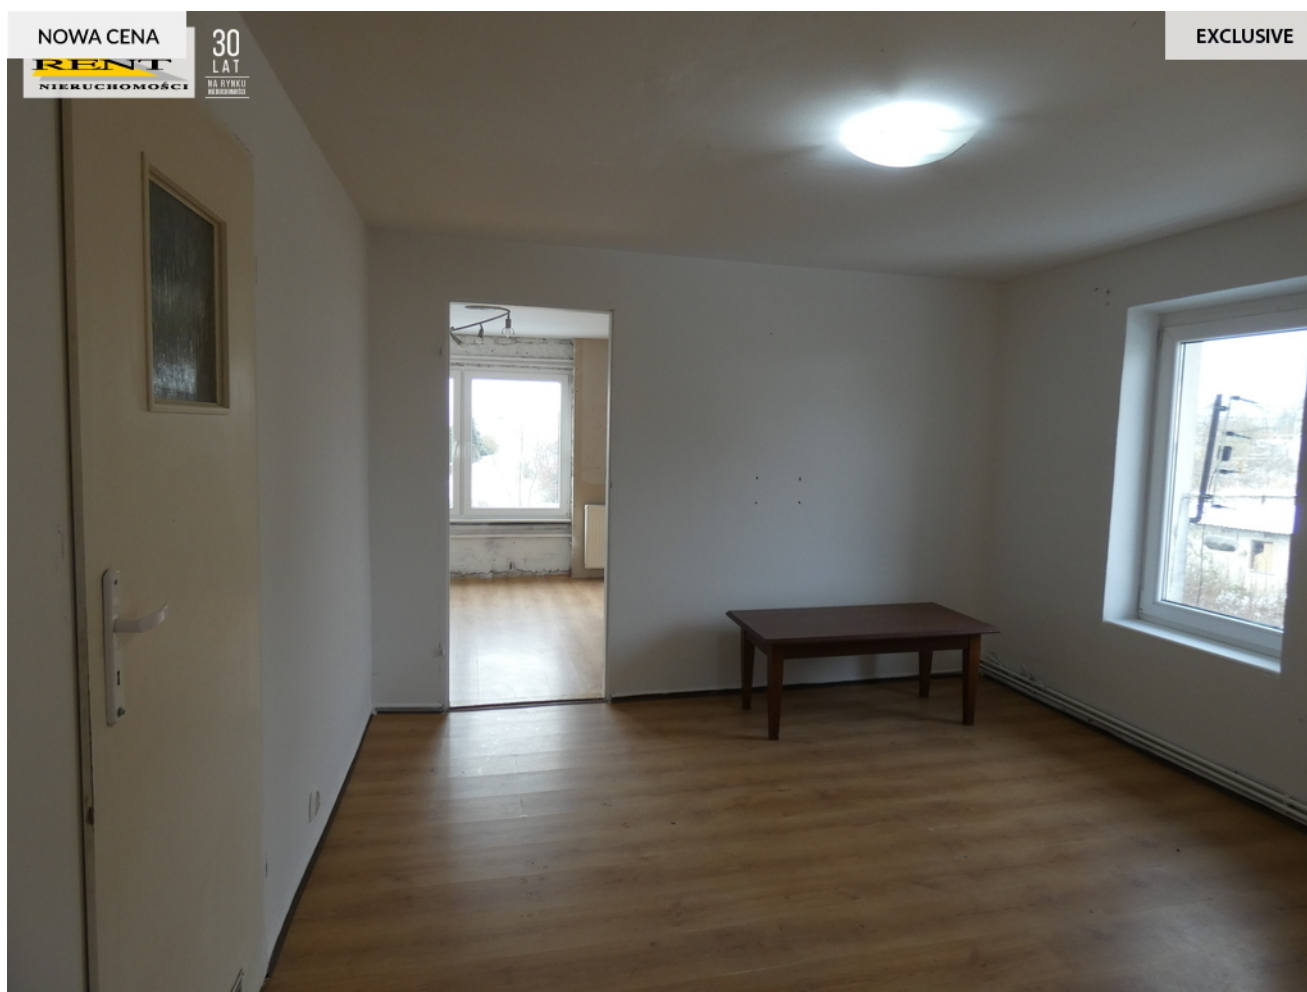

Mieszkanie, 2 pok., 58 m2, Przelewice

**Mieszkanie na sprzedaż** - Przelewice

cena **139 000** zł

liczba pokoi: **2**

pow. całkowita: **58,00 m<sup>2</sup>**

**OKAZJA!!!!**

Ofertą do sprzedaży jest okazyjne mieszkanie znajdujące się w Przelewicach.

Lokal mieści się na pierwszym piętrze w budynku ośmiorodzinnym.

Powierzchnia wynosi 58m2, w skład której wchodzi kuchnia, dwa pokoje, garderoba łazienka z toaletą.

Do mieszkania przynależy jest pomieszczenie gospodarcze mieszczące się na podwórku oraz dwa ogródki.