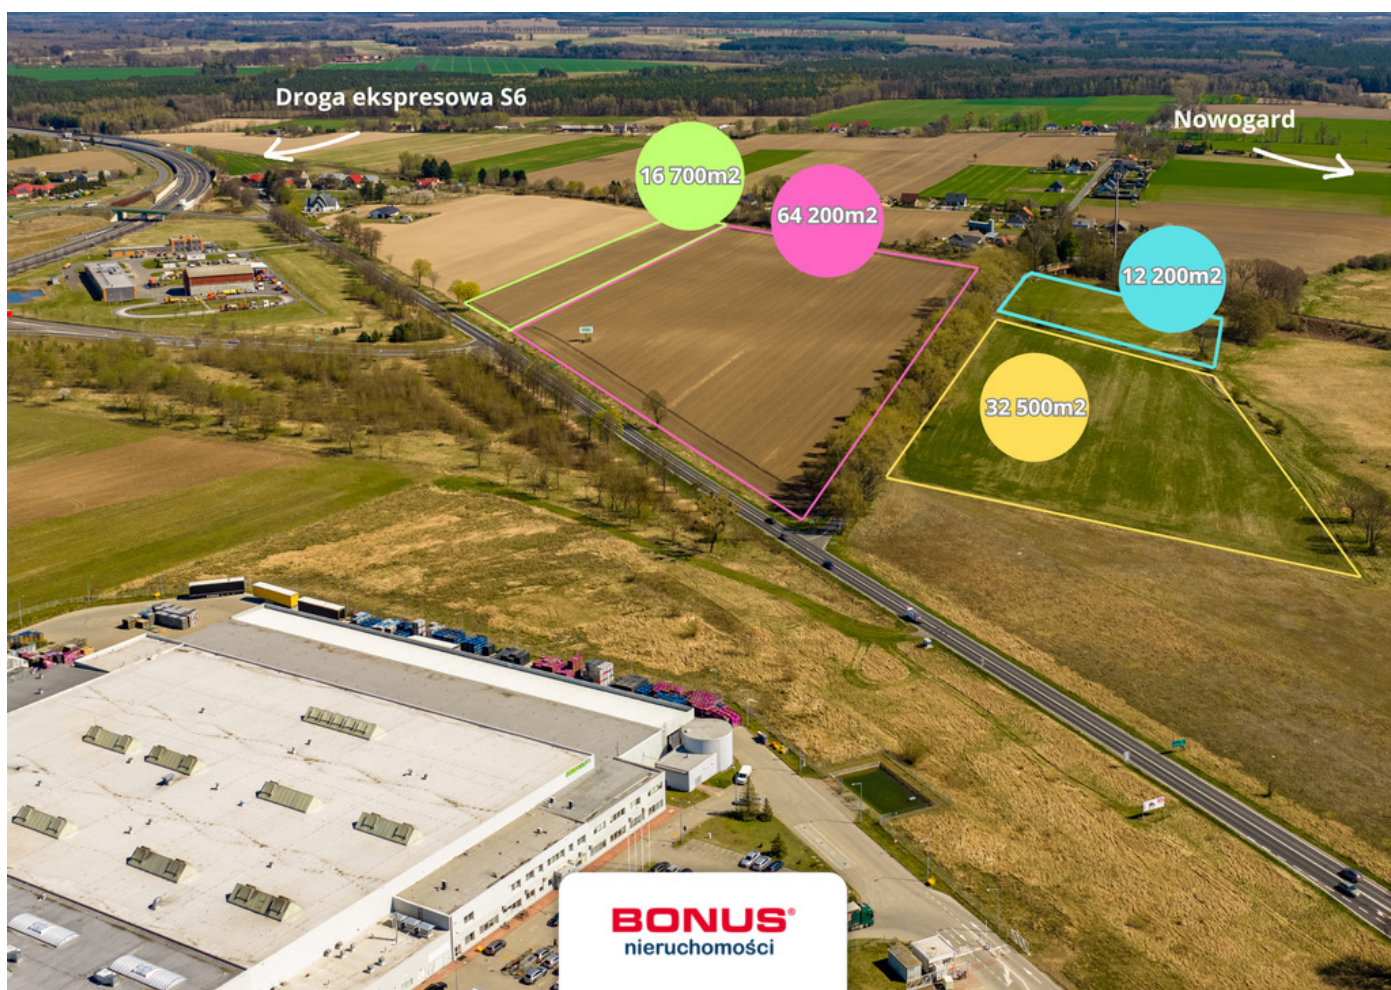

Działki Usługowe przy S3

Działka na sprzedaż - Wojcieszyn

cena **13 999 000** zł

pow. działki: **126 281,00**
m²

Prezentujemy Państwu ofertę sprzedaży kompleksu działek usługowych.

- 4 działki o łącznej powierzchni ponad 126 000 m².
- Tereny przeważnie płaskie, każdy z dostępem do drogi.
- Media w drodze głównej.
- lokalizacja tuż przy węźle Nowogard-Wschód, zjazdu z drogi ekspresowej S6.
- Miejski Plan Zagospodarowania Przestrzennego.

Zachęcam do inwestycji na tym terenie, ze względu na:

- znakomitą lokalizację i dojazd.
- ograniczoną dostępność - większość terenów usługowych w tej okolicy jest już wykupiona. Na działce przy głównej drodze powstawać będzie sieć lokali usługowych.
- widoczność (zwłaszcza działek oznaczonych kolorami pomarańczowym oraz turkusowym) z drogi ekspresowej

S6.

Ważna informacja!

Oznaczone stanowiska archeologiczne nie stanowią obecnie przeszkody w realizowaniu inwestycji na terenach obok.

Cena ofertowa dotyczy zakupu całości terenu.

Możliwa sprzedaż pojedynczych działek. Oferty dotyczące sprzedaży każdej z nich znajdziecie Państwo w portfolio naszego biura.

Oferta wysłana z programu dla biur nieruchomości ASARI CRM (asaricrm.com)

informacje ogólne

Symbol	BON49425	Powierzchnia działki	126 281, 00 m ²
Rodzaj działki	USŁUGOWA	Forma własności działki	WŁASNOŚĆ
Cena za m2	110, 86 PLN	Cena 	13 999 000, 00 PLN