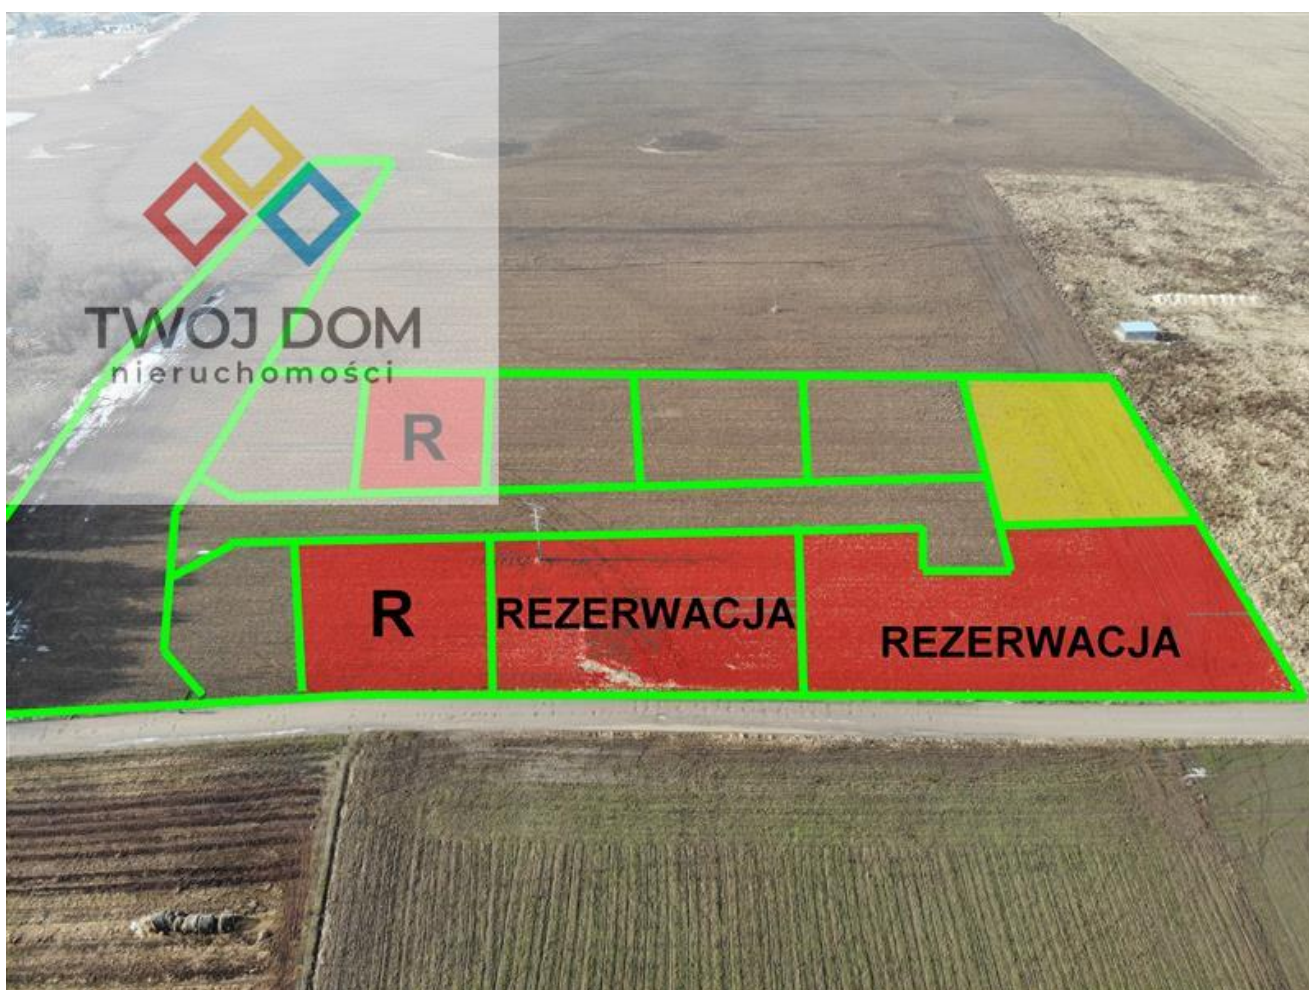

Działka budowlana - Koszalin

Działka na sprzedaż - Koszalin, ul. Pszeniczna

cena **219 000** zł

pow. całkowita: **1 409,00**
m²

Działka budowlana zlokalizowana przy ulicy Pszenicznej w Koszalinie (Osiedle Sarzyno - za osiedlem wielorodzinnym na ul. Żytniej).

Działka objęta jest aktualnym Miejscowym Planem Zagospodarowania Przestrzennego i oznaczona jest symbolem A29WM/MN : tereny zabudowy mieszkaniowej wielorodzinnej lub jednorodzinnej;

Kluczowe parametry inwestycyjne:

Powierzchnia biologicznie czynna: od 25% (zależnie od typu zabudowy).

LINK do lokalizacji: <https://maps.app.goo.gl/BPJE1RxMAHME8pky9>

MEDIA:

Istnieje możliwość podłączenia energii elektrycznej.

Właściciel jest w trakcie rozpoczęcia inwestycji polegającej na budowie wodociągu (przyłącze wody będzie w drodze przy granicy działki) - podłączenie do sieci za dodatkową opłatą.

Działka będzie sprzedawana wraz z udziałem w drodze gruntowej, która będzie stanowiła wewnętrzną drogę dojazdową do posesji.

informacje ogólne

Symbol	4403346	Cena 	219 000, 00 PLN
--------	---------	--	-----------------