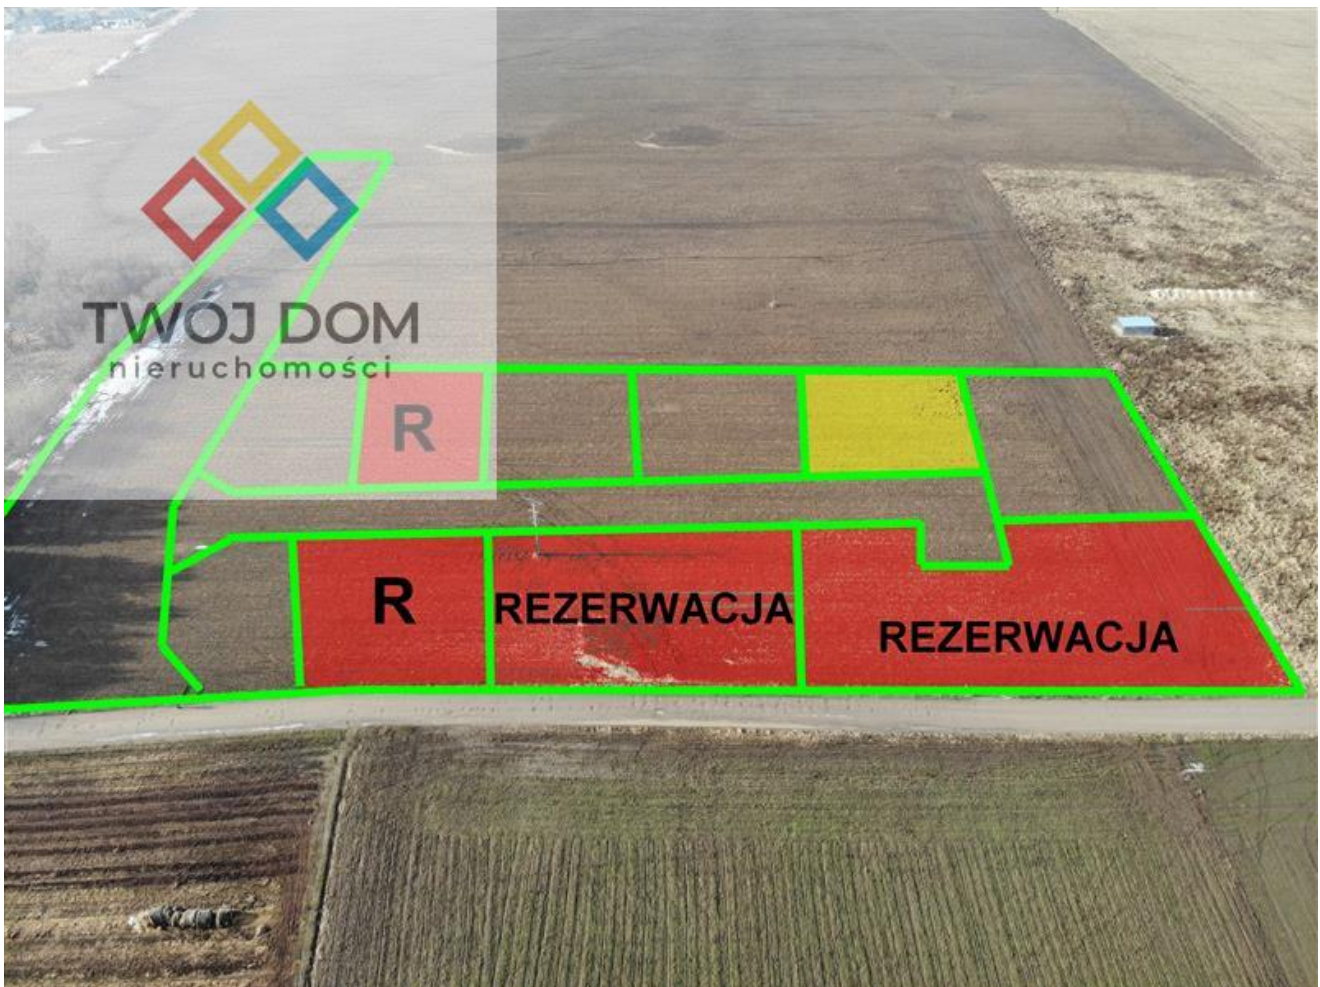

Działka budowlana - Koszalin

Działka na sprzedaż - Koszalin, ul. Pszeniczna

cena **163 000** zł

pow. całkowita: **1 017,00**
m²

Działka budowlana zlokalizowana przy ulicy Pszenicznej w Koszalinie (Osiedle Sarzyno - za osiedlem wielorodzinnym na ul. Żytniej).

Działka objęta jest aktualnym Miejscowym Planem Zagospodarowania Przestrzennego i oznaczona jest symbolem A29WM/MN : tereny zabudowy mieszkaniowej wielorodzinnej lub jednorodzinnej;

Kluczowe parametry inwestycyjne:

Powierzchnia biologicznie czynna: od 25% (zależnie od typu zabudowy).

MEDIA:

Istnieje możliwość podłączenia energii elektrycznej.

Właściciel jest w trakcie rozpoczęcia inwestycji polegającej na budowie wodociągu (przyłącze wody będzie w drodze przy granicy działki) - podłączenie do sieci za dodatkową opłatą.

LINK do lokalizacji: <https://maps.app.goo.gl/BPJE1RxMAHME8pky9>

Działka będzie sprzedawana wraz z udziałem w drodze gruntowej, która będzie stanowiła wewnętrzną drogę dojazdową do posesji.

informacje ogólne