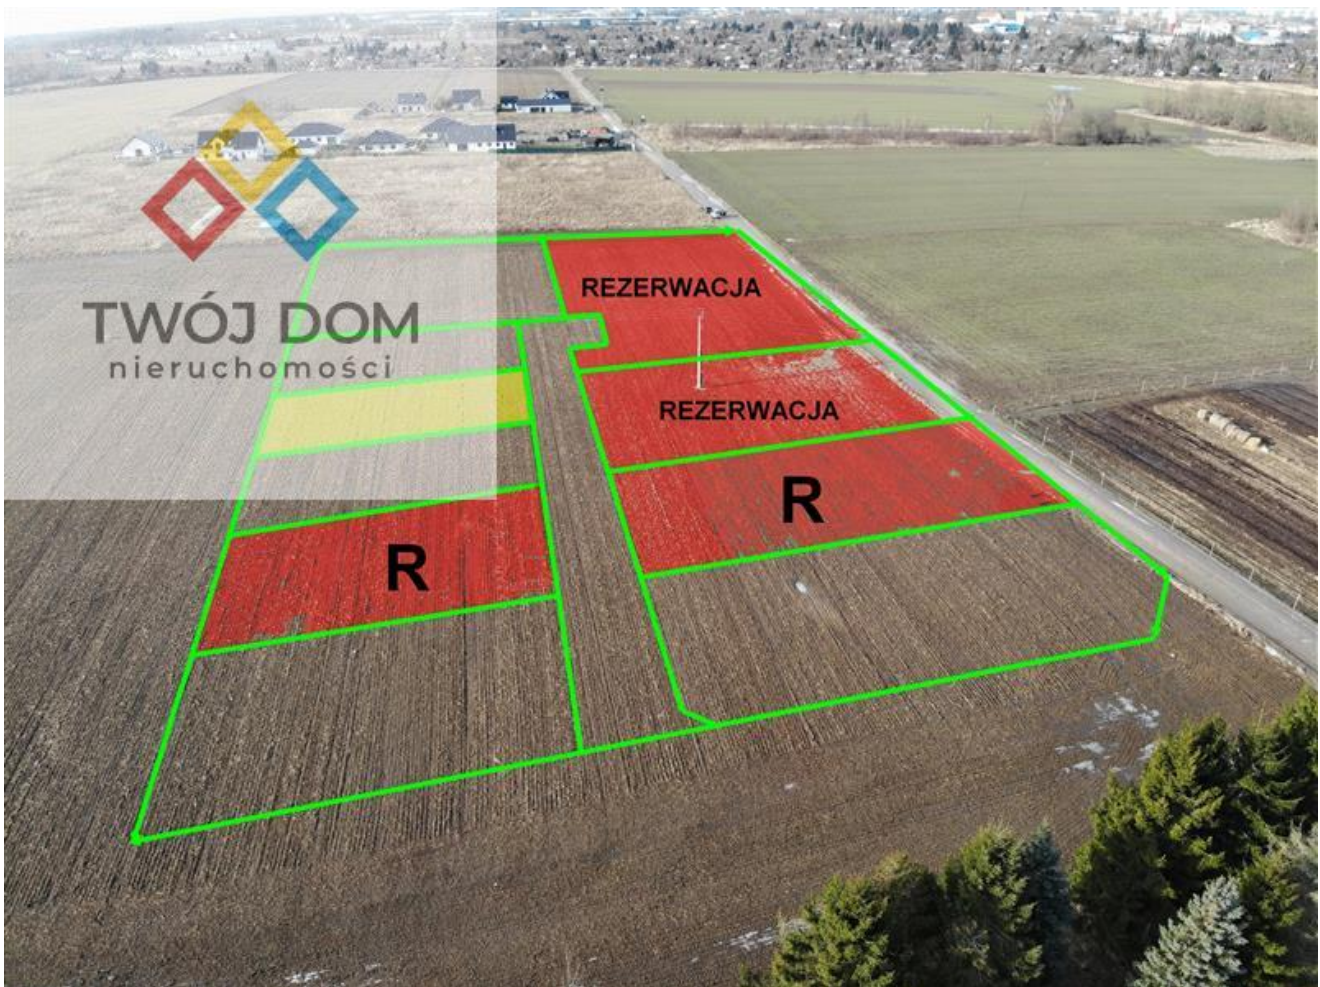

Działka budowlana - Koszalin

Działka na sprzedaż - Koszalin, ul. Pszeniczna

cena **163 000** zł

pow. całkowita: **1 017,00**
m²

Działka budowlana zlokalizowana przy ulicy Pszenicznej w Koszalinie (Osiedle Sarzyno - za osiedlem wielorodzinnym na ul. Żytniej).

Działka objęta jest aktualnym Miejscowym Planem Zagospodarowania Przestrzennego i oznaczona jest symbolem A29WM/MN : tereny zabudowy mieszkaniowej wielorodzinnej lub jednorodzinnej;

Kluczowe parametry inwestycyjne:

Intensywność zabudowy:

do 1,2 (ogólnie),

1,0 dla zabudowy szeregowej,

0,7 dla wolnostojącej i bliźniaczej.

Powierzchnia zabudowy:

do 45% dla zabudowy szeregowej,

do 35% dla bliźniaczej,

do 27% dla wolnostojącej.

Powierzchnia biologicznie czynna: od 25% (zależnie od typu zabudowy).

LINK do lokalizacji: <https://maps.app.goo.gl/fyw3XTHKmNn1nVak9>

MEDIA:

Istnieje możliwość podłączenia energii elektrycznej.

Właściciel jest w trakcie rozpoczęcia inwestycji polegającej na budowie wodociągu (przyłącze wody będzie w drodze przy granicy działki) - podłączenie do sieci za dodatkową opłatą.