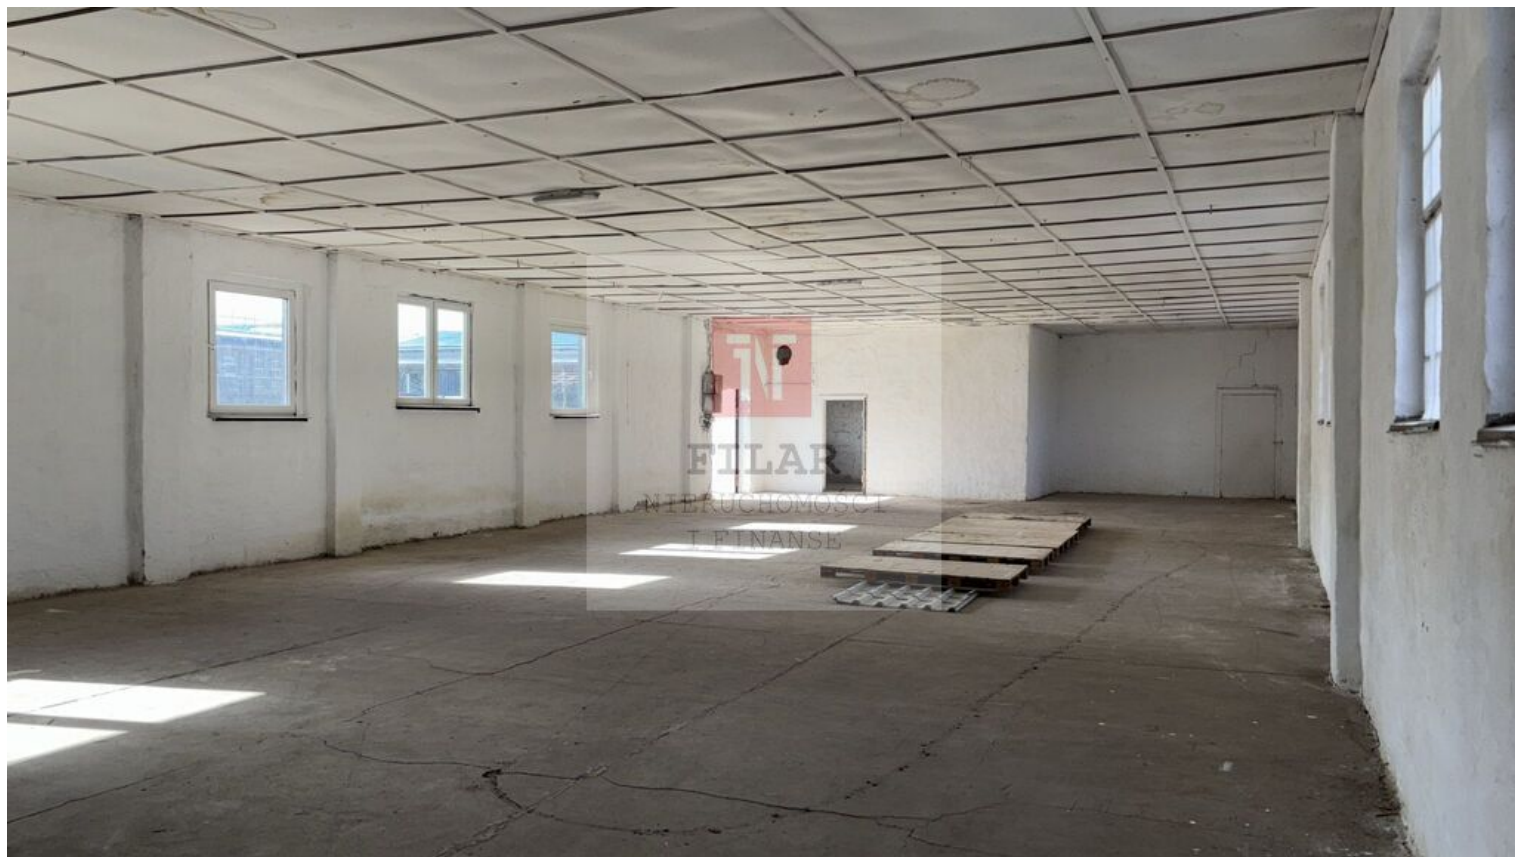

Tania hala magazynowo na wynajem, 396m²!

Obiekt na wynajem - Locknitz, Locknitz

cena **1 800** zł

pow. całkowita: **140,00**
m²

Oferujemy na wynajem halę w Locknitz, Niemcy, idealnie położoną blisko granicy z Polską z szybkim i łatwym dojazdem do Szczecina. Hala o powierzchni ok. 140m² to doskonałe miejsce na prowadzenie różnorodnej działalności.

Brama wjazdowa z poziomu 0. W hali są dostępne wszystkie niezbędne media, w tym woda, prąd i kanalizacja. Dodatkowo, przed halą znajduje się wiele miejsc parkingowych.

Możliwość wynajęcia przestrzeni biurowej - oferujemy ją w atrakcyjnej cenie 8 Euro za metr kwadratowy. Hala jest przeznaczona na prowadzenie dowolnej działalności z wyjątkiem produkcji i usług uciążliwych. Istnieje również możliwość wynajęcia dodatkowych powierzchni magazynowych.

Symbol	FIL22367	Rodzaj rynku	WTÓRNY
Rodzaj obiektu	PRODUKCYJNO-MAGAZYNOWY	Rodzaj budynku	HALA
Powierzchnia całkowita	140, 00 m ²	Powierzchnia magazynowa	460, 00 m ²
Rok budowy	1950	Cena 	1 800, 00 PLN