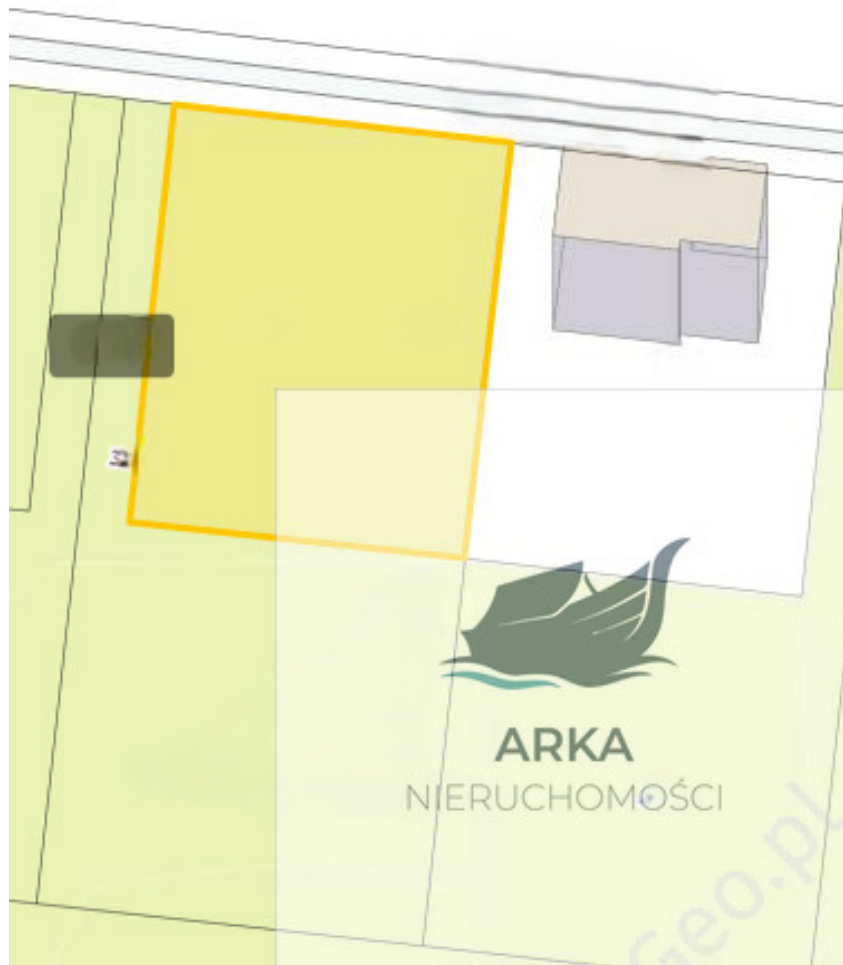

Rolna, 900 m2, Wąwelnica

Działka na sprzedaż - Wąwelnica

cena **180 000** zł

pow. działki: **900,00 m²**

Na sprzedaż atrakcyjna działka rolna o powierzchni 900 m2, położona w spokojnej i rozwijającej się miejscowości Wąwelnica.

To idealna propozycja dla osób poszukujących gruntu pod przyszłą inwestycję lub budowę domu w otoczeniu natury.

Najważniejsze informacje:

- powierzchnia: 900 m2
- cena: 180 000 zł
- rodzaj działki: rolna
- media: woda i prąd w drodze
- dojazd: droga utwardzona
- do działki dociągnięta jest sieć wodociągowa

Dodatkowy atut:

Istnieje możliwość zakupu również działki sąsiedniej w tej samej cenie i o powierzchni 1095 m², co daje szansę na powiększenie inwestycji lub większą przestrzeń do zagospodarowania.

Lokalizacja:

informacje ogólne

Symbol	ARK26671	Powierzchnia działki	900, 00 m ²
Rodzaj działki	ROLNA	Forma własności działki	WŁASNOŚĆ
Cena za m ²	200, 00 PLN	Cena 	180 000, 00 PLN

uzbrojenie

Energia elektryczna	<input checked="" type="checkbox"/>	Podłączony wodociąg	<input checked="" type="checkbox"/>
---------------------	-------------------------------------	---------------------	-------------------------------------