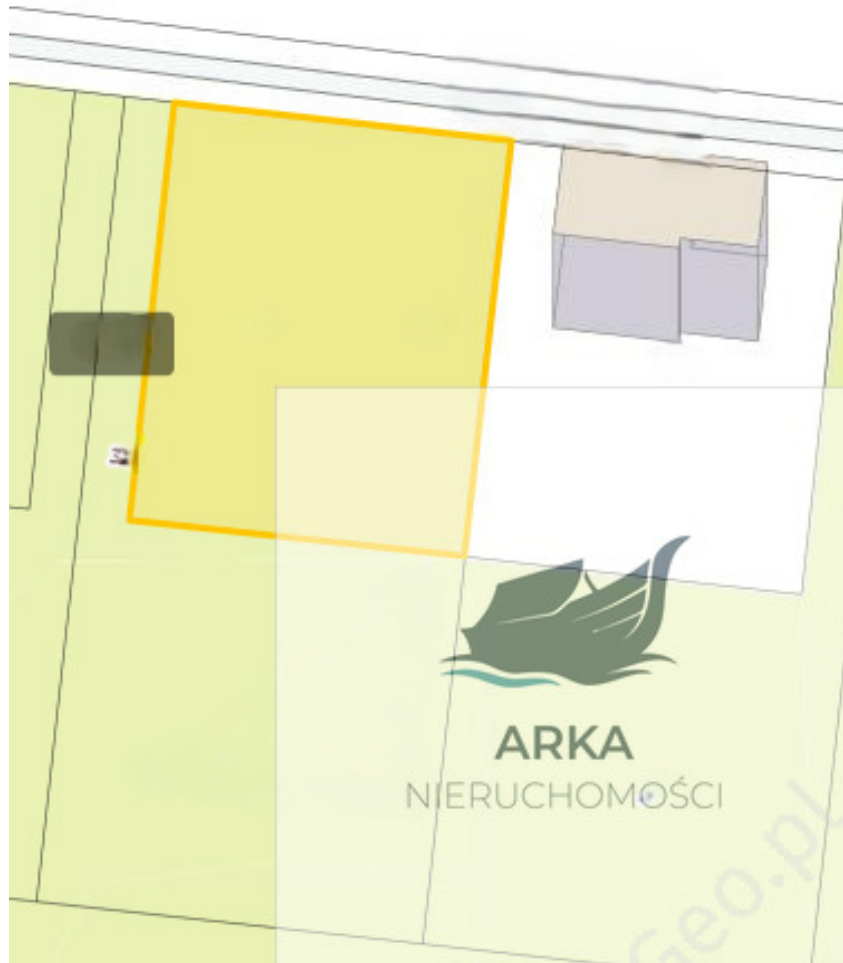

Na sprzedaż działka - Wąwelnica - 900 m²

Działka na sprzedaż - Wąwelnica

cena **180 000** zł

pow. działki: **900,00 m²**

Na sprzedaż atrakcyjna działka rolna o powierzchni 900 m², położona w spokojnej i rozwijającej się miejscowości Wąwelnica.

To idealna propozycja dla osób poszukujących gruntu pod przyszłą inwestycję lub budowę domu w otoczeniu natury.

Najważniejsze informacje:

- powierzchnia: 900 m²
- cena: 180 000 zł
- rodzaj działki: rolna
- media: woda i prąd w drodze
- dojazd: droga utwardzona
- do działki dociągnięta jest sieć wodociągowa

Dodatkowy atut:

Istnieje możliwość zakupu również działki sąsiedniej w tej samej cenie i o powierzchni 1095 m², co daje szansę na powiększenie inwestycji lub większą przestrzeń do zagospodarowania.

Lokalizacja:

informacje ogólne

Symbol	ARK26671	Powierzchnia działki	900, 00 m ²
Rodzaj działki	ROLNA	Forma własności działki	WŁASNOŚĆ
Cena za m ²	200, 00 PLN	Cena 	180 000, 00 PLN

uzbrojenie

Energia elektryczna	<input checked="" type="checkbox"/>	Podłączony wodociąg	<input checked="" type="checkbox"/>
---------------------	-------------------------------------	---------------------	-------------------------------------