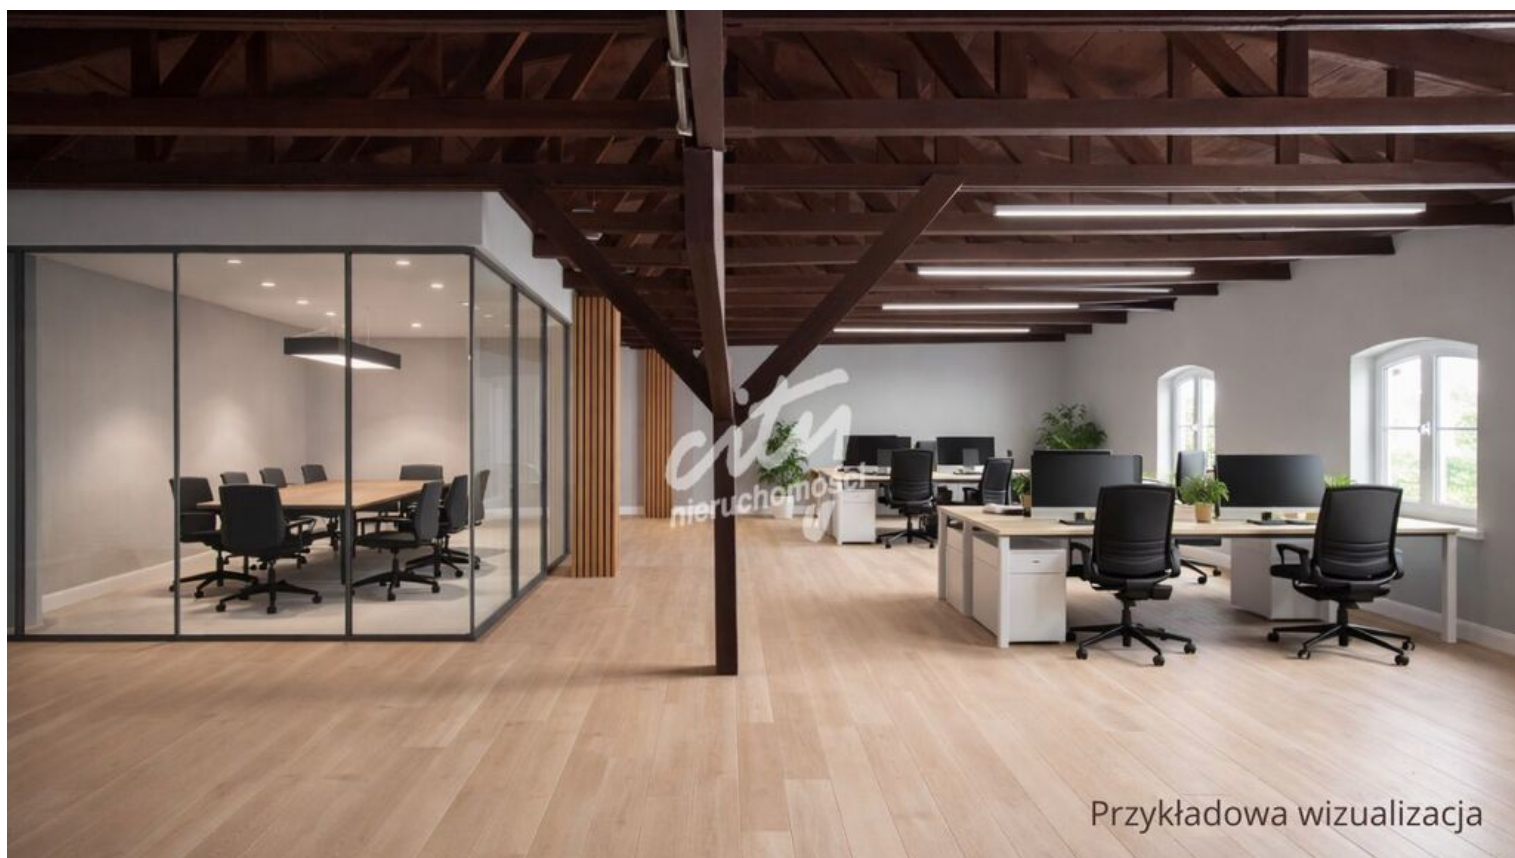

# Bądź pierwszym najemcą loftowego biura!

**Lokal na wynajem** - Szczecin, Warszewo

cena **11 000** zł

pow. całkowita: **184,00**  
**m<sup>2</sup>**

Przykładowa wizualizacja

Do wynajęcia wyjątkowa, loftowa przestrzeń biurowa zlokalizowana na 2. piętrze, idealna dla firm ceniących klimat, przestrzeń i możliwość dopasowania wnętrza do własnych potrzeb.

Powierzchnia:

2 duże pomieszczenia: 97 m<sup>2</sup> i 87 m<sup>2</sup>.

Łącznie: 184 m<sup>2</sup>.

Najważniejsze atuty:

1. styl loftowy - idealny pod nowoczesne biuro, studio kreatywne, showroom,
2. możliwość aranżacji przestrzeni pod wymagania Najemcy,
3. dostępność od 1 maja,
4. przestronne, jasne wnętrza.