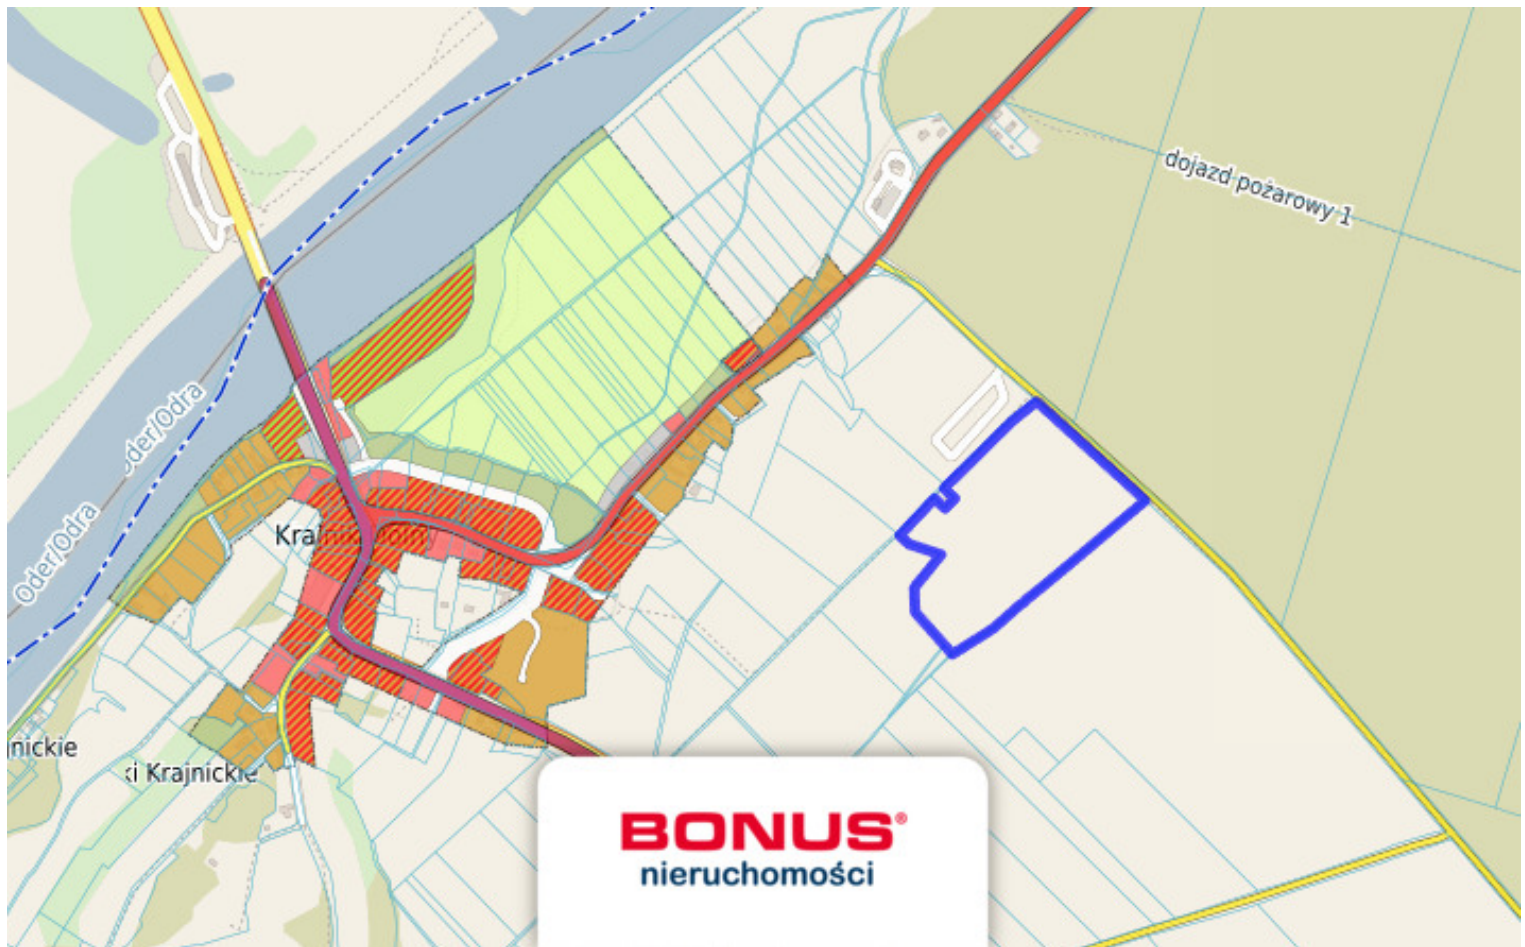

Rolna, 66,067 m<sup>2</sup>, Krajnik Dolny  
**Działka na sprzedaż** - Krajnik Dolny

cena **400 000** zł

pow. działki: **66 067,00**  
**m<sup>2</sup>**

Ziemia rolna 6,6 ha regularny kształt 4- 6 klasa, dojazd utwardzoną drogą. Przeznaczenie rolne.  
klasa IVa 0,94 ha  
klasa V 2,076 ha  
klasa VI 3,570 ha

## informacje ogólne

Symbol	BON49276	Powierzchnia działki	66 067, 00 m <sup>2</sup>
Rodzaj działki	ROLNA	Cena za m2	6, 05 PLN
Cena 	400 000, 00 PLN		

## informacje dodatkowe

Kształt działki	PROSTOKĄT	Droga dojazdowa	UTWARDZONA
-----------------	-----------	-----------------	------------

więcej ofert na stronie  [www.dobryadres.pl](http://www.dobryadres.pl)