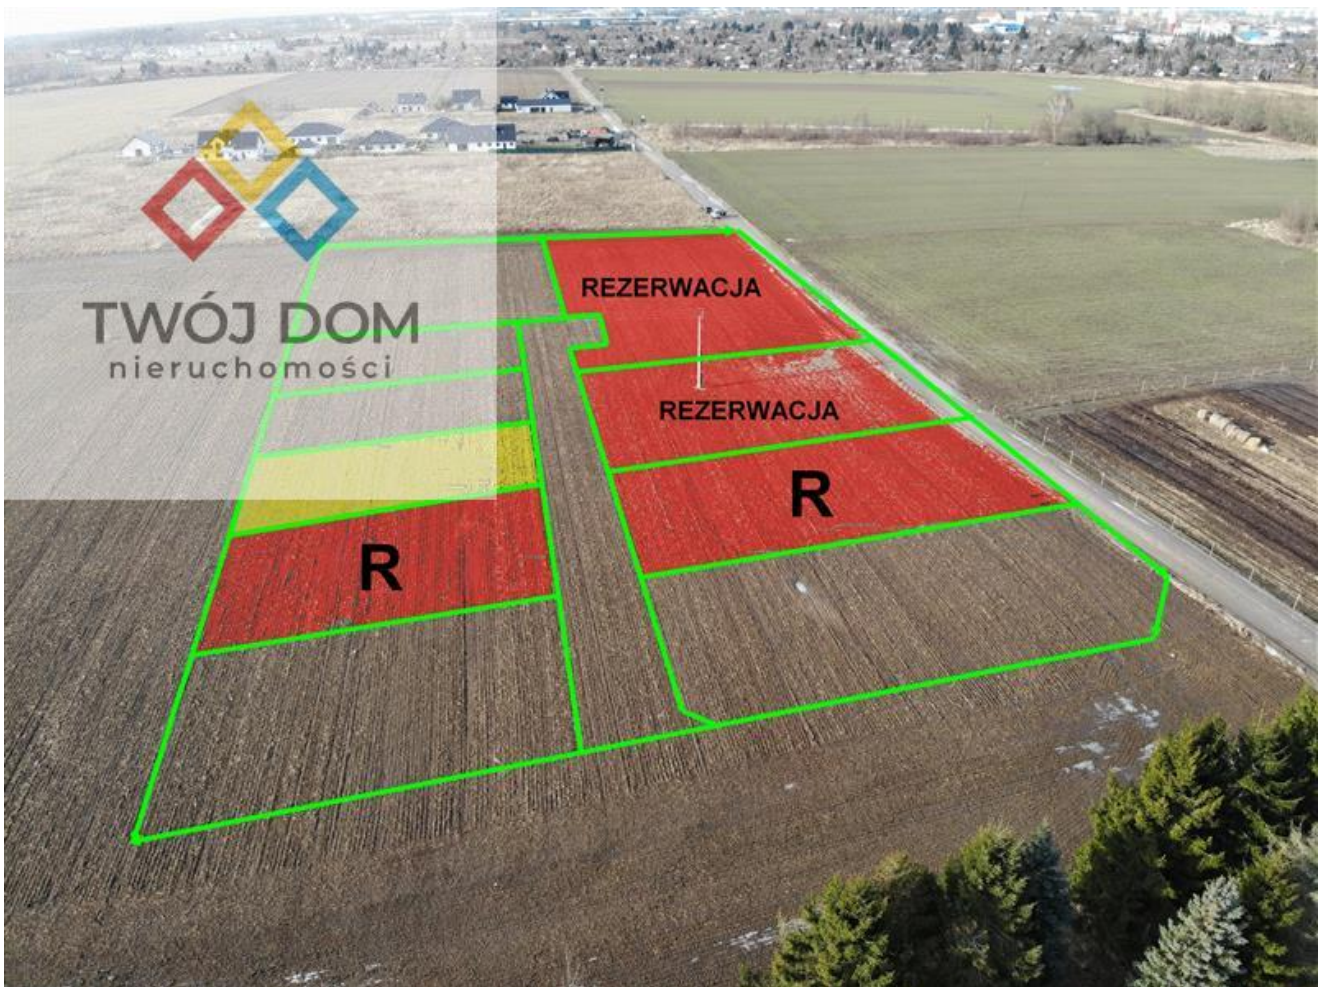

Działka, Koszalin

**Działka na sprzedaż** - Koszalin, ul. Pszeniczna

cena **163 000** zł

pow. całkowita: **1 018,00**  
**m<sup>2</sup>**

Działka budowlana zlokalizowana przy ulicy Pszenicznej w Koszalinie (Osiedle Sarzyno - za osiedlem wielorodzinnym na ul. Żytniej).

Działka objęta jest aktualnym Miejscowym Planem Zagospodarowania Przestrzennego i oznaczona jest symbolem A29WM/MN : tereny zabudowy mieszkaniowej wielorodzinnej lub jednorodzinnej;

Kluczowe parametry inwestycyjne:

Powierzchnia biologicznie czynna: od 25% (zależnie od typu zabudowy).

MEDIA: Istnieje możliwość podłączenia energii elektrycznej; właściciel jest w trakcie rozpoczęcia inwestycji polegającej na budowie wodociągu (przyłącze wody będzie w drodze przy granicy działki) - podłączenie do sieci za dodatkową opłatą.

LINK do lokalizacji: <https://maps.app.goo.gl/aaj6UX5yjaEjuZ9f8>

Działka będzie sprzedawana wraz z udziałem w drodze gruntowej, która będzie stanowiła wewnętrzną drogę dojazdową do posesji.