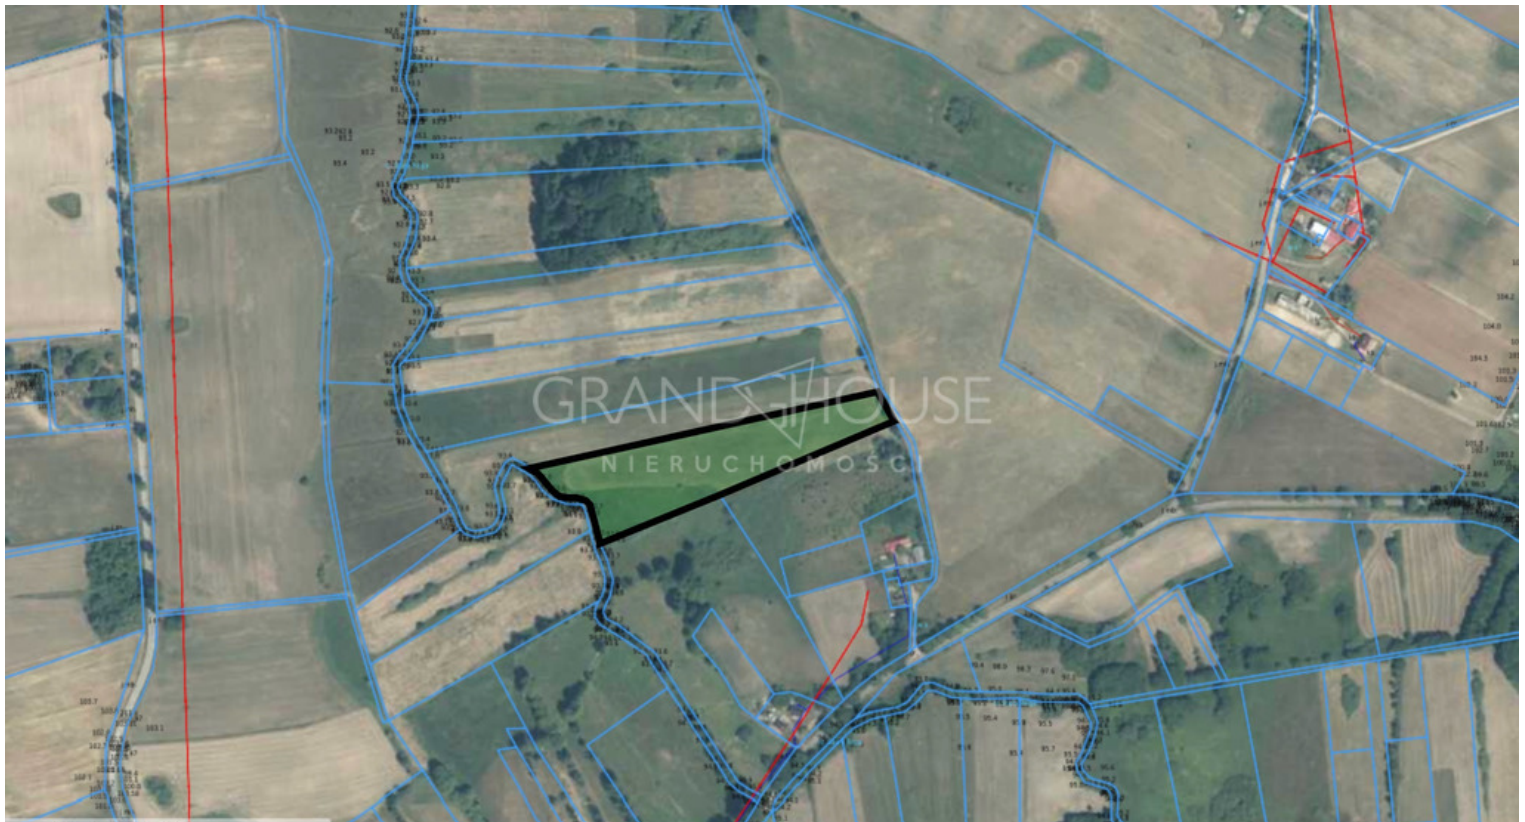

## Działka rolna 1,83 ha - Łabędzie

Działka na sprzedaż - Drawsko Pomorskie

cena **120 000** zł

pow. działki: **18 300,00**  
**m<sup>2</sup>**

Na sprzedaż działka nr 126 o powierzchni **1,83 ha** w miejscowości **Łabędzie**.

Grunty sklasyfikowane jako łąki i pastwiska.

Zgodnie ze studium - przeznaczenie rolne.

Teren odpowiedni pod użytkowanie rolnicze lub jako inwestycja w grunt.

Zapraszam do kontaktu !

## informacje ogólne

---

Symbol	GHS20503	Powierzchnia działki	18 300, 00 m <sup>2</sup>
Rodzaj działki	ROLNA	Forma własności działki	WŁASNOŚĆ
Cena za m2	6, 56 PLN	Cena 	120 000, 00 PLN

## informacje dodatkowe

---

Kształt działki	PROSTOKĄT	Droga dojazdowa	GRUNTOWA
-----------------	-----------	-----------------	----------

---

więcej ofert na stronie [www.dobryadres.pl](http://www.dobryadres.pl)