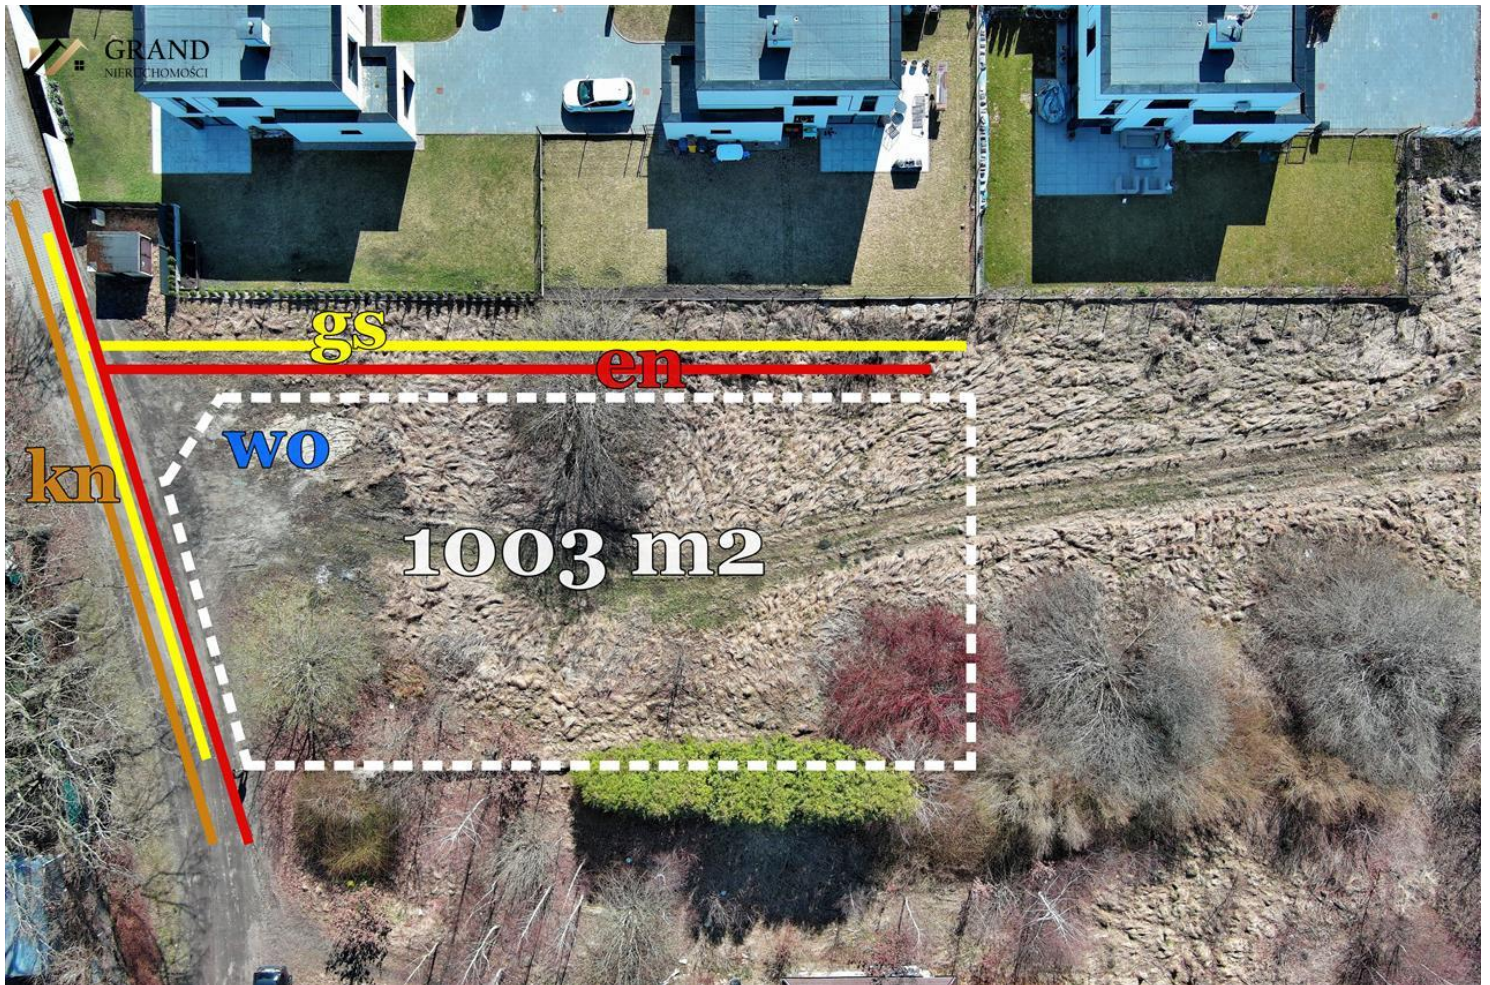

Działka z wszystkimi mediami Nowe Bielice

Działka na sprzedaż - Nowe Bielice, ul. Śnieżynek

cena **169 000** zł

pow. całkowita: **1 003,00**
m²

Na sprzedaż wyjątkowa działka budowlana w Nowych Bielicach - pełne uzbrojenie!

Oferujemy nieruchomość o powierzchni 1003 m², położoną na dynamicznie rozwijającym się osiedlu domów jednorodzinnych. W bezpośrednim sąsiedztwie znajduje się zabudowa szeregowa oraz bliźniacza.

Działka ma kształt zbliżony do prostokąta, o wymiarach ok. 42 x 22 m, teren idealny pod zabudowę, płaski, porośnięty trawą i samosiejkami.

To jedna z nielicznych działek w okolicy z dostępem do wszystkich mediów, bez konieczności budowy studni czy szamba.

Na działkę został złożony wniosek o warunki zabudowy dla budowy wolnostojącego domu jednorodzinnego.

Wykonanie przyłączy do uzgodnienia z odpowiednimi instytucjami branżowymi.

Działka sprzedawana jest wraz z udziałem w drodze dojazdowej.

Idealna propozycja dla osób szukających komfortowej działki pod budowę domu w świetnej lokalizacji, z pełnym uzbrojeniem i rosnącym potencjałem inwestycyjnym.