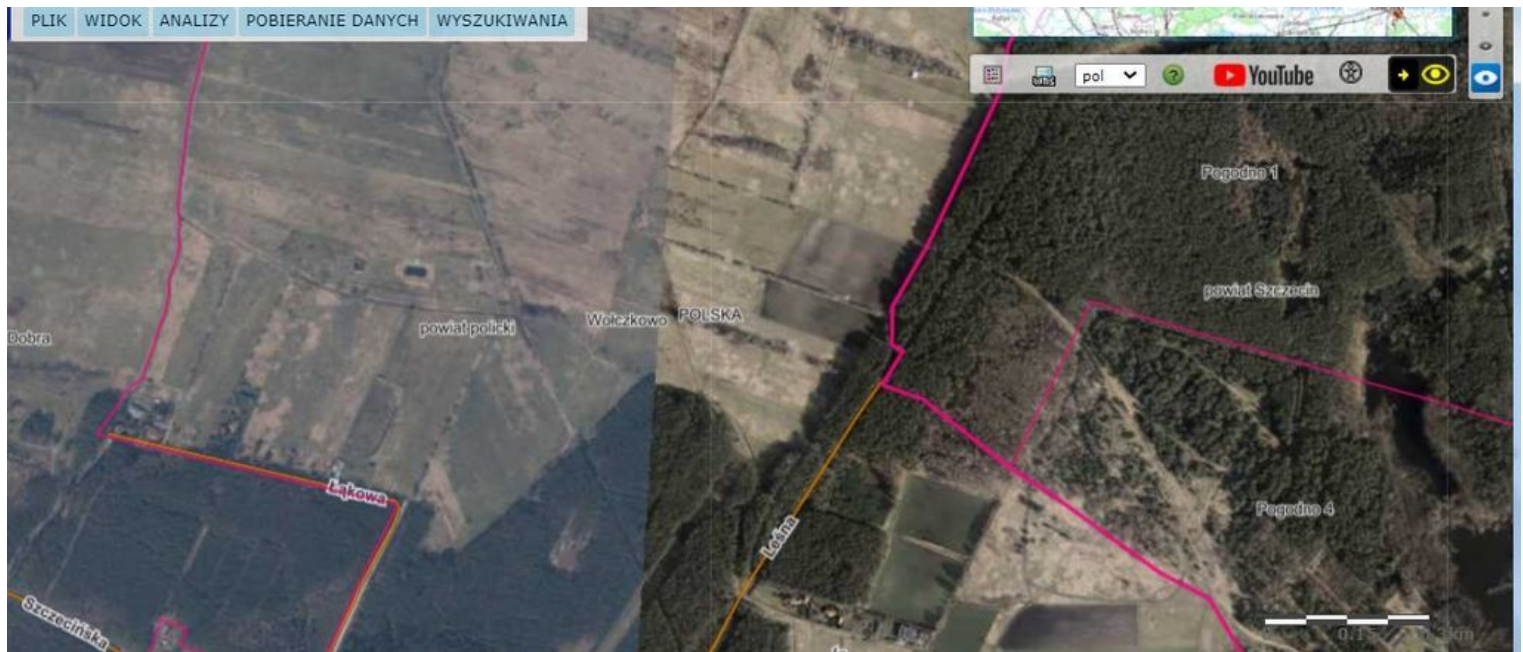

## Działka w Wołczkowie 1.3393 ha w rej. lasu.

Działka na sprzedaż - Wołczkowo

cena **400 000** zł

pow. działki: **13 393,00**  
**m<sup>2</sup>**

Nieruchomość gruntowa niezabudowana, rolna, zlokalizowana w Wołczkowie, gm. Dobra, pow. policki, o powierzchni 1.3393 ha. Rodzaje użytków, tj. 4 i 5.

Działka zlokalizowana w rejonie lasu ul. Leśna. Brak mediów. Brak planu zagospodarowania przestrzennego.

Działka w kształcie wydłużonego prostokąta, teren płaski, nie ogrodzona.

Działka do wykorzystania na cele rolne lub jako przyszłościowa inwestycja, np. do podziału na mniejsze działki i dalszej odsprzedaży.

### informacje ogólne

Symbol	INW33998	Powierzchnia działki	13 393, 00 m <sup>2</sup>
Rodzaj działki	ROLNA	Forma własności działki	WŁASNOŚĆ
Cena za m2	29, 87 PLN	Cena 	400 000, 00 PLN

### informacje dodatkowe

Kształt działki	PROSTOKĄT	Droga dojazdowa	GRUNTOWA
-----------------	-----------	-----------------	----------

więcej ofert na stronie [www.dobryadres.pl](http://www.dobryadres.pl)