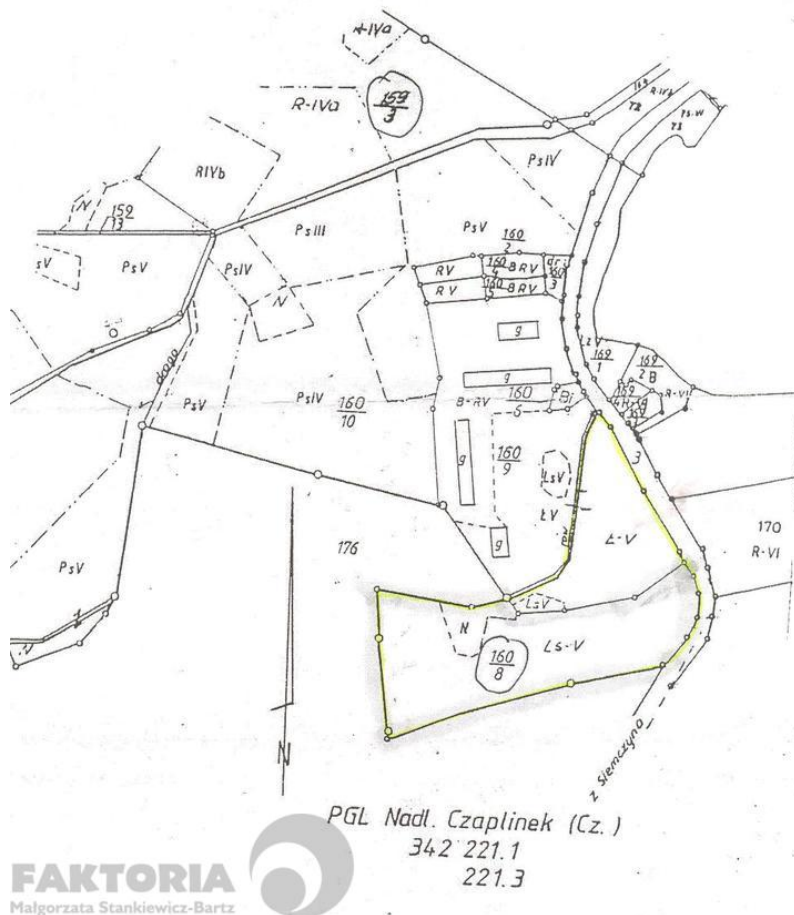

Leśna, 30,010 m², Piaseczno

Działka na sprzedaż - Piaseczno

cena **100 000** zł

pow. działki: **30 010,00**
m²

Do sprzedaży działka leśna 3 ha położona w Piasecznie, gmina Czaplinek powiat Drawsko Pomorskie, 100 m od jeziora Piasecznik Wielki. Z tego 27800 m² to obszar leśny, a 2300 m² nieużytki. Działka bardzo malowniczo położona. Porośnięta drzewami. Od jeziora oddzielona drogą i zabudowanym terenem. Cena 3,33 zł/m². Dla działki obowiązuje prawo pierwokupu, które może wykonać nadleśnictwo.

Faktoria Małgorzata Stankiewicz-Bartz
Biuro Nieruchomości
pl. Lotników 6/2 (blisko ul. Kaszubskiej)
70-414 Szczecin
+48501750242
+48(91)4888052

informacje ogólne

Symbol	FKT25085	Powierzchnia działki	30 010, 00 m ²
Rodzaj działki	LEŚNA	Forma własności działki	WŁASNOŚĆ
Cena za m2	3, 33 PLN	Cena 	100 000, 00 PLN

uzbrojenie

Podłączony wodociąg

informacje dodatkowe

Kształt działki

TRAPEZ

Droga dojazdowa

UTWARDZONA

więcej ofert na stronie www.dobryadres.pl