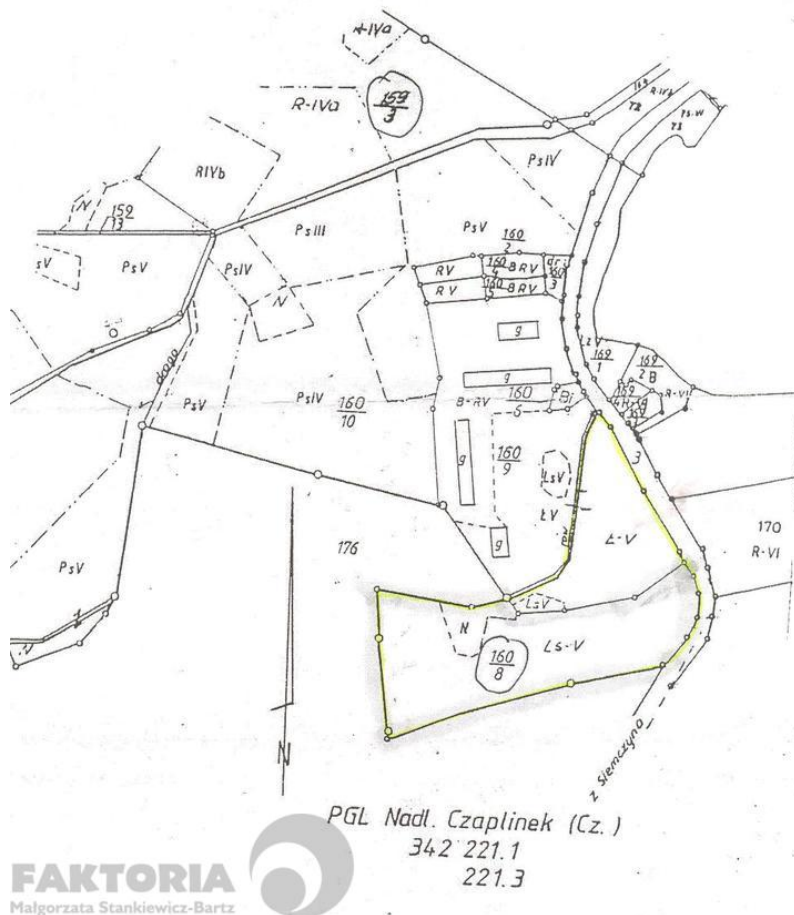

Piaseczno 100 m od jeziora działka leśna 3 ha

Działka na sprzedaż - Piaseczno

cena **100 000** zł

pow. działki: **30 010,00**
m²

Do sprzedaży działka leśna 3 ha położona w Piasecznie, gmina Czaplinek powiat Drawsko Pomorskie, 100 m od jeziora Piasecznik Wielki. Z tego 27800 m² to obszar leśny, a 2300 m² nieużytki. Działka bardzo malowniczo położona. Porośnięta drzewami. Od jeziora oddzielona drogą i zabudowanym terenem. Cena 3,33 zł/m². Dla działki obowiązuje prawo pierwokupu, które może wykonać nadleśnictwo.

Faktoria Małgorzata Stankiewicz-Bartz
Biuro Nieruchomości
pl. Lotników 6/2 (blisko ul. Kaszubskiej)
70-414 Szczecin
+48501750242
+48(91)4888052

informacje ogólne

Symbol	FKT25085	Powierzchnia działki	30 010, 00 m ²
Rodzaj działki	LEŚNA	Forma własności działki	WŁASNOŚĆ
Cena za m2	3, 33 PLN	Cena 	100 000, 00 PLN

uzbrojenie

Podłączony wodociąg

informacje dodatkowe

Kształt działki	TRAPEZ	Droga dojazdowa	UTWARDZONA
-----------------	--------	-----------------	------------

więcej ofert na stronie www.dobryadres.pl