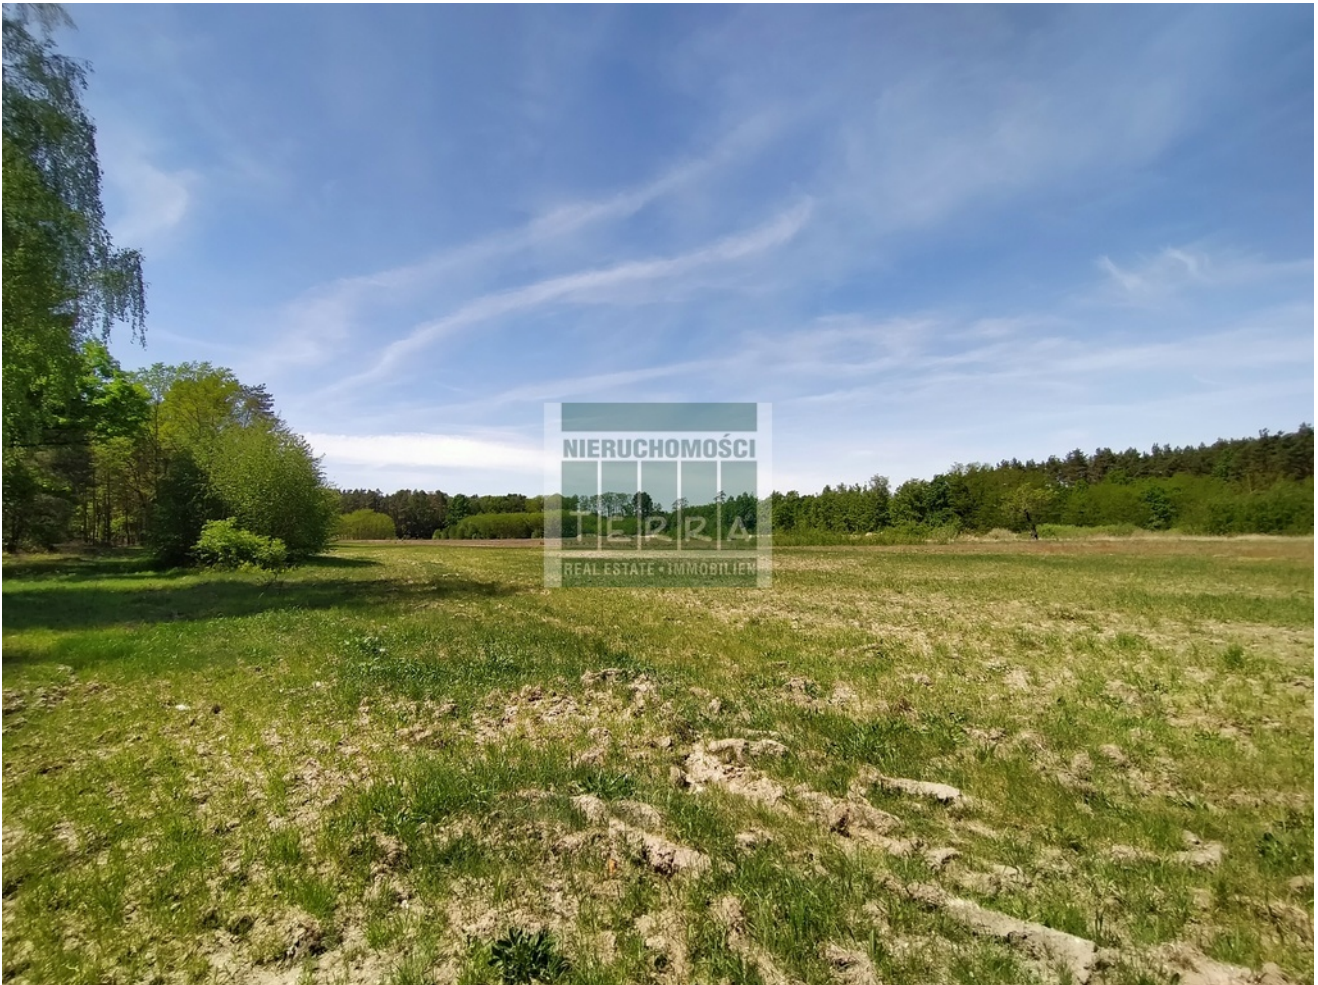

Rolna, 3,311 m2, Słone

Działka na sprzedaż - Słone

cena **199 000** zł

pow. działki: **3 311,00**
m²

Oferujemy na sprzedaż nowo wydzielaną działkę rolną, położoną w miejscowości Słone, gmina Świdnica, oddaloną 9 km od centrum Zielonej Góry.

Działka o kształcie prostokąta, płaska, położona w malowniczym i spokojnym miejscu, w sąsiedztwie luźna zabudowa jednorodzinna, firma kamieniarska i las.

Dojazd - gminną drogą gruntową. Dla terenu nie sporządzono Planu Zagospodarowania Przestrzennego, wymagane warunki zabudowy.