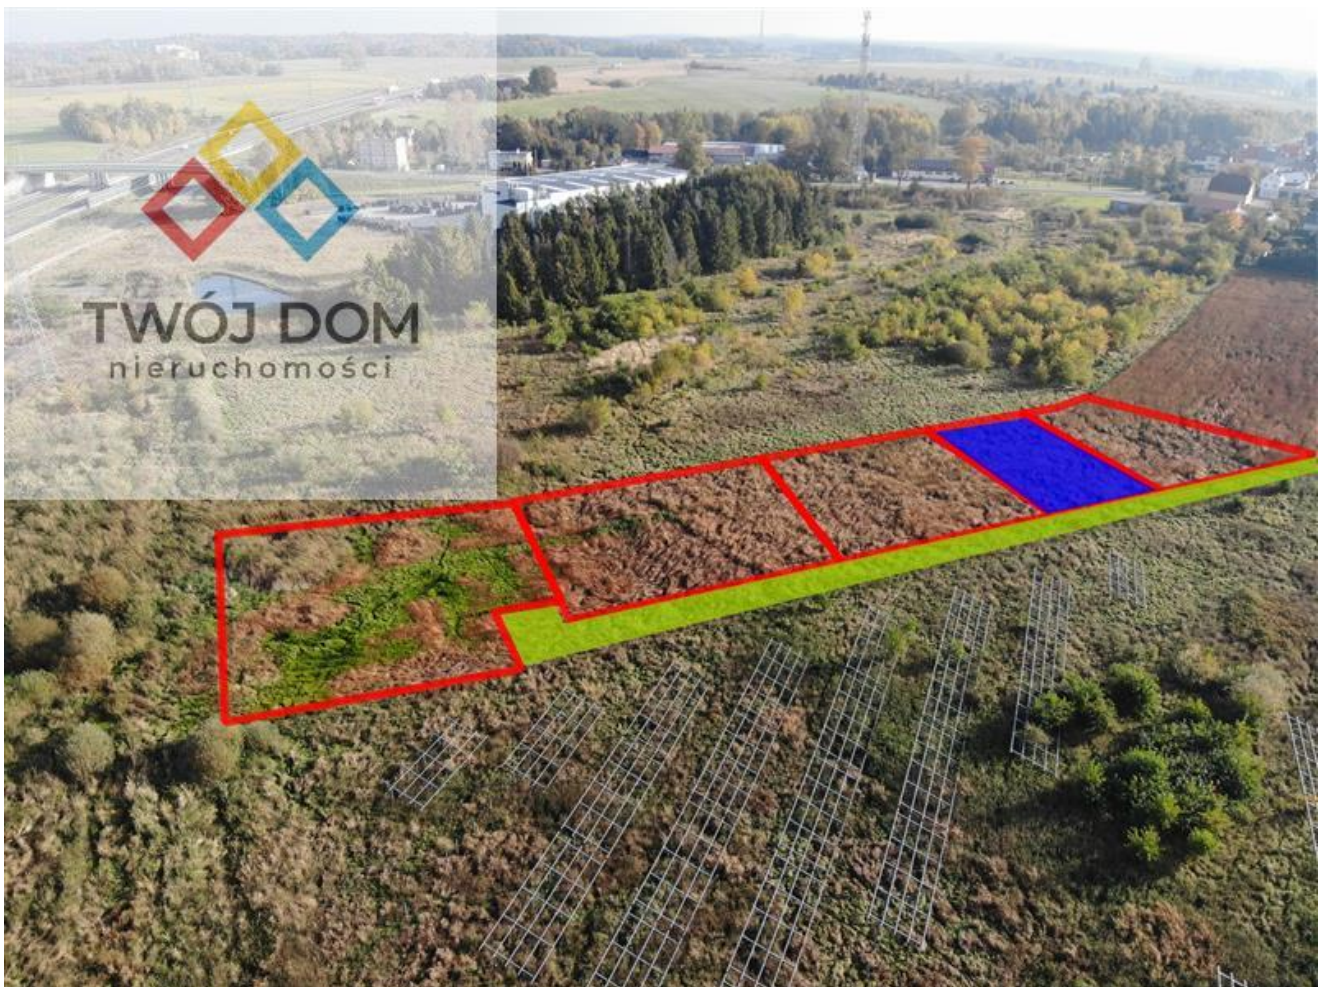

# Działka - Sianów Sianów

**Działka na sprzedaż** - Sianów, Sianów, ul. Dworcowa

cena **111 000** zł

pow. całkowita: **800,00**  
**m<sup>2</sup>**

Działka budowlana w Sianowie, ul. Dworcowa

Na sprzedaż działka budowlana położona w Sianowie przy ulicy Dworcowej, w spokojnej okolicy z szybkim dojazdem do drogi S6 oraz w pobliżu sklepu Dino.

Dojazd:  
Do działki dojeżdżamy ulicą Dworcową - jadąc w kierunku S6 i Dino, należy skręcić w lewo przy drogowskazie "Dworcowa 23AC". Dalej prowadzi wąska, droga z płyt jumbo.  
Działka znajduje się po prawej stronie, około 150 metrów za ostatnim domem.

Współrzędne GPS środka działki: 54.235927, 16.295064

Na działkę zostały wydane warunki zabudowy do podziału, w Gminie został złożony wniosek o wydanie nowych

warunków:

zabudowa do 25% powierzchni działki,

Prąd, woda, gaz i kanalizacja znajdują się w drodze z płyt jumbo - na wysokości ostatniego domu, około 170 metrów od granicy działki.

Atuty nieruchomości:

spokojna, kameralna okolica z luźną zabudową jednorodzinną,