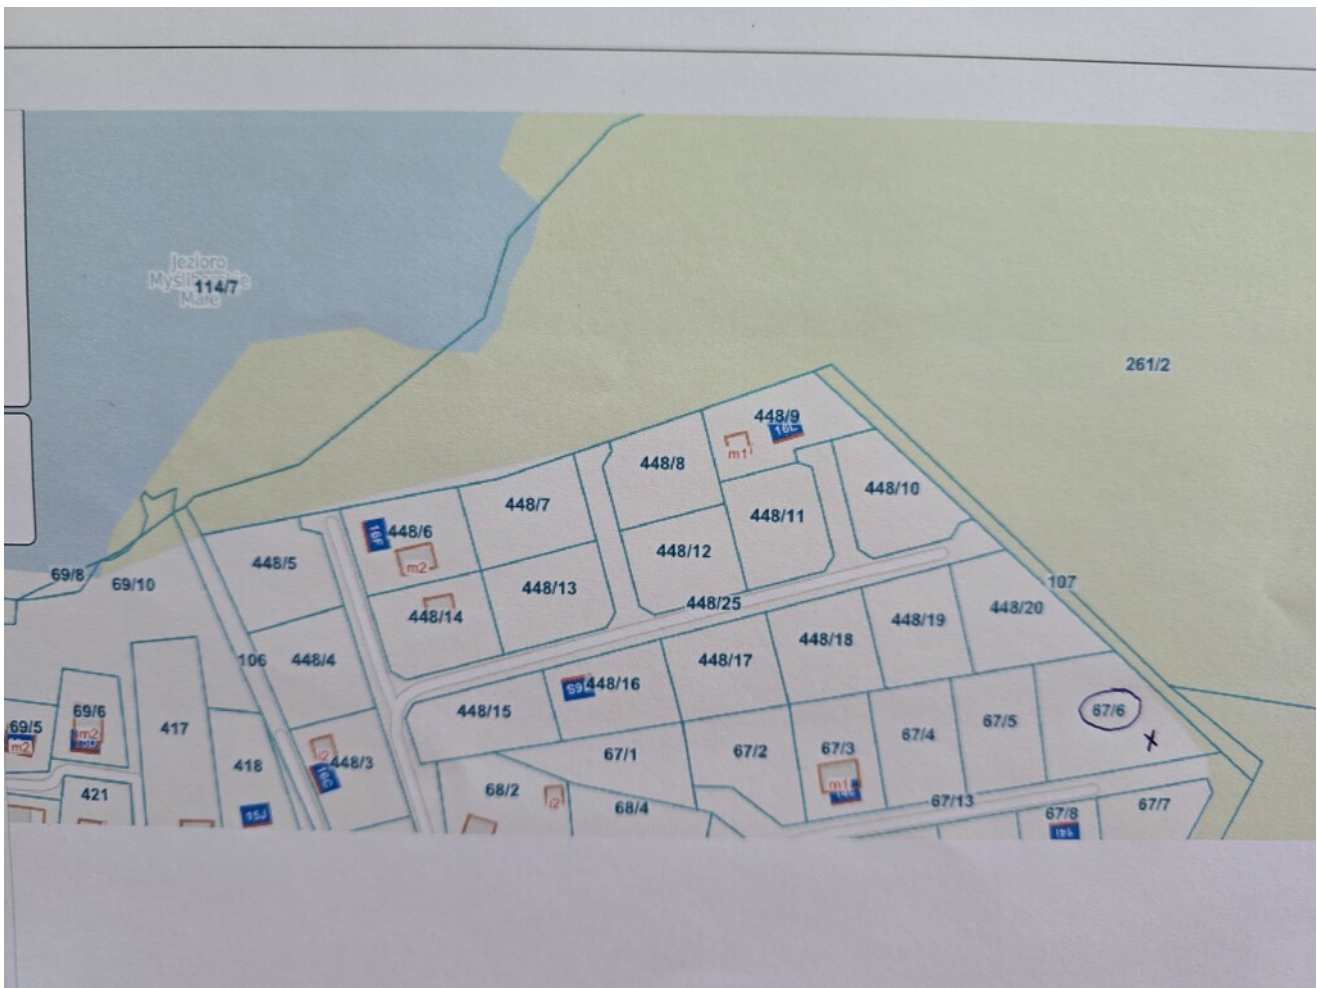

Działka nieopodal jeziora

Działka na sprzedaż - Myślibórz Wielki

cena **180 000** zł

pow. działki: **967,00 m²**

Oferujemy na sprzedaż działkę w miejscowości Myślibórz Wielki w gm. Nowe Warpno z przeznaczeniem na zabudowę mieszkaniową (do końca roku kalendarzowego należy wystąpić o warunki zabudowy) w Gminie Nowe Warpno. Nieruchomość znajduje się w otoczeniu przyrody i nowo powstałym osiedlu domków mieszkaniowych. Niewątpliwym atutem jest jezioro w pobliżu. Przedmiotowa działka nie znajduje się na obszarze rewitalizacji i nie jest objęta mpzp. Miejscowość Wielki wieś oddalona o ok. 10 km od Nowego Warpna, położona blisko granicy z Niemcami. Miejscowość otoczona Puszcą Wkrzańską gdzie rozciąga się jezioro, mając tym samym miano o charakterze wypoczynkowym. Serdecznie zapraszam na prezentację.

informacje ogólne

Symbol	MEM22811	Powierzchnia działki	967, 00 m ²
Rodzaj działki	ROLNA	Forma własności działki	WŁASNOŚĆ
Cena za m2	186, 14 PLN	Cena 	180 000, 00 PLN

uzbrojenie

Energia elektryczna 

informacje dodatkowe

Kształt działki	NIEREGULARNY	Szerokość działki (mb.)	30, 00
Długość działki (mb.)	44, 15		

więcej ofert na stronie www.dobryadres.pl