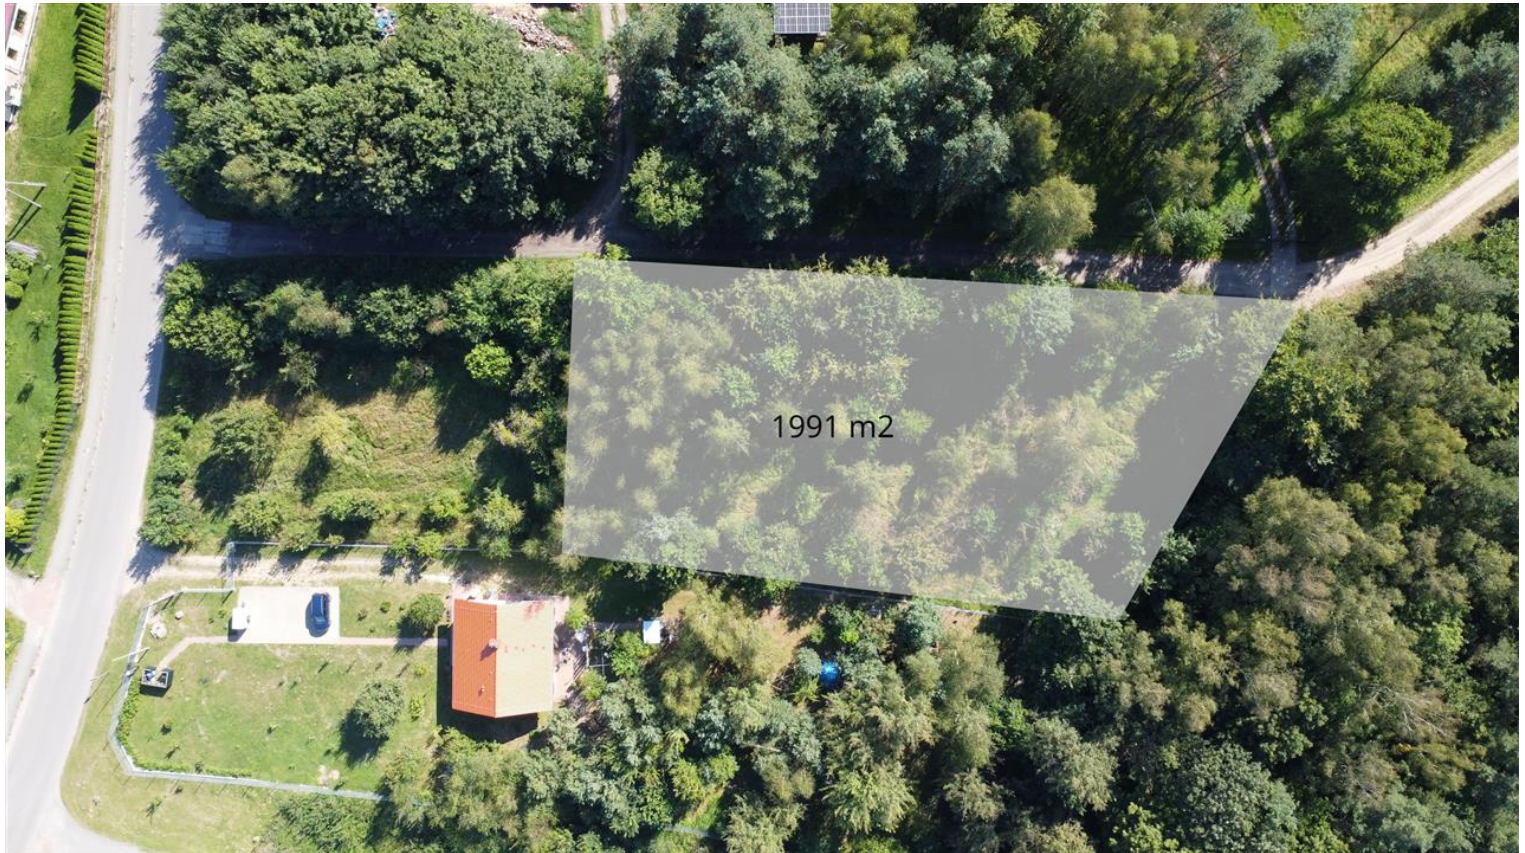

Działka budowlana blisko lasu, Wyszewo, gm. Manowo

Działka na sprzedaż - Wyszewo, Wyszewo, ul. Wyszewo

cena **197 000** zł

pow. całkowita: **1 991,00**
m²

Na sprzedaż wyjątkowa działka budowlana - położona w malowniczej miejscowości Wyszewo, gm. Manowo.

Jedna z nielicznych działek w tej lokalizacji - granicząca ze ścianą lasu!

Nieruchomość znajduje się w otoczeniu natury - z jednej strony graniczy bezpośrednio z lasem, a w niedalekiej odległości znajduje się urokliwe jezioro z plażą i możliwością kąpieli.

Powierzchnia: 1991 m² - duża powierzchnia działki dająca wiele możliwości zagospodarowania, Działka graniczy z lasem W pobliżu jezioro kąpielowe Warunki zabudowy - możliwość budowy domu jednorodzinnego Media: prąd i woda w drodze przy działce, gaz w drodze głównej (około 80 metrów), brak kanalizacji

Teren działki posiada wydane warunki zabudowy umożliwiające realizację wymarzonego domu jednorodzinnego.

Dojazd do działki asfaltową drogą publiczną, a następnie około 40 metrów drogą utwardzoną.

To doskonała propozycja dla osób ceniących ciszę, spokój i bliskość przyrody, a jednocześnie chcących mieszkać w dobrze skomunikowanej lokalizacji. Świetna, spokojna lokalizacja - idealna pod dom całoroczny lub letniskowy. Działka położona w otoczeniu natury, z dużym potencjałem inwestycyjnym. Bliskość lasu i jeziora sprawia, że to doskonałe miejsce do zamieszkania, wypoczynku lub jako inwestycja na przyszłość.