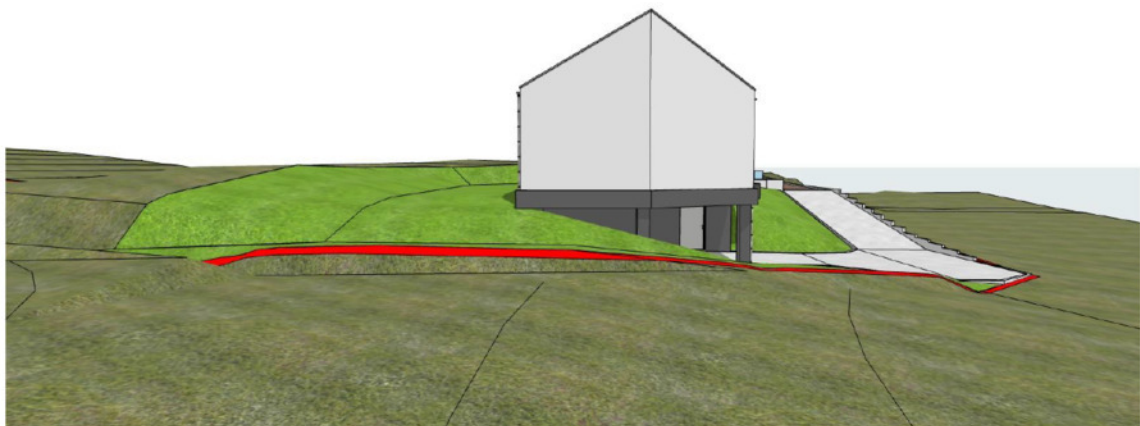

Działka na sprzedaż o pow. 1571 m², Żelechowa.

Działka na sprzedaż - Szczecin, Żelechowa, ul. Władysława Nehringa

cena **270 000** zł

pow. działki: **1 571,00**
m²

Na sprzedaż działka gruntowa niezabudowana o powierzchni 1571 m², położona w cichej części Szczecina - Żelechowa, przy ul. Nehringa.

Działka ma nieregularny kształt, z dobrym dojazdem drogą utwardzoną. Teren jest uzbrojony - w granicy działki dostępne są media: prąd, woda, gaz oraz kanalizacja sanitarna. Nieruchomość znajduje się w otoczeniu zabudowy jednorodzinnej i zieleni, co czyni ją idealnym miejscem pod budowę domu jednorodzinnego lub inwestycję mieszkaniową.

Atuty działki:

- Uzbrojona: prąd, woda, gaz, kanalizacja

- Atrakcyjna powierzchnia: 1571 m2
- Spokojna, zielona okolica
- Dobra komunikacja z centrum Szczecina
- Możliwość zabudowy jednorodzinnej lub inwestycyjnej (zgodnie z MPZP lub warunkami zabudowy).

Podłączony wodociąg

informacje dodatkowe

Kształt działki

NIEREGULARNY

Droga dojazdowa

UTWARDZONA

więcej ofert na stronie www.dobryadres.pl