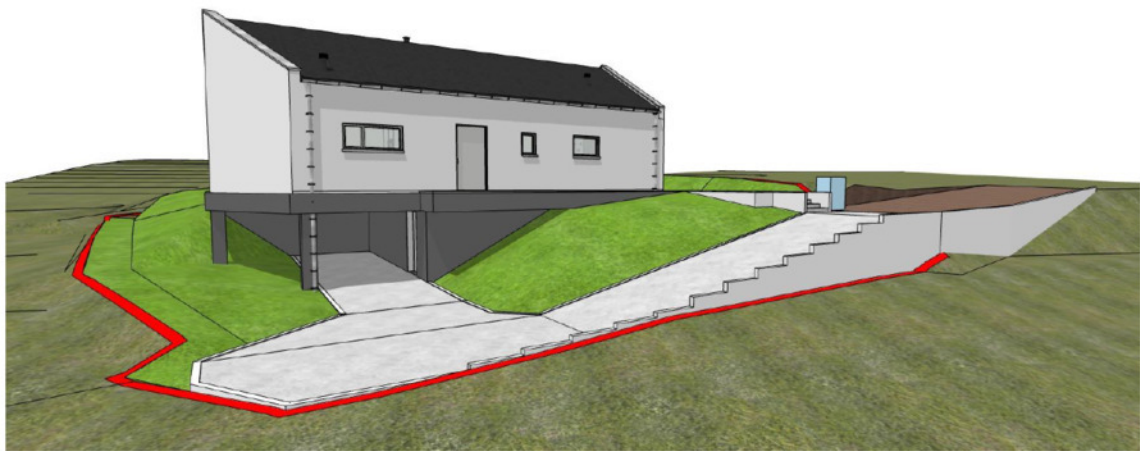

Działka na sprzedaż o pow. 1571 m², Żelechowa.

Działka na sprzedaż - Szczecin, Żelechowa, ul. Władysława Nehringa

cena **270 000** zł

pow. działki: **1 571,00**
m²

Na sprzedaż działka gruntowa niezabudowana o powierzchni 1571 m², położona w cichej części Szczecina - Żelechowa, przy ul. Nehringa.

Działka ma nieregularny kształt, z dobrym dojazdem drogą utwardzoną. Teren jest uzbrojony - w granicy działki dostępne są media: prąd, woda, gaz oraz kanalizacja sanitarna. Nieruchomość znajduje się w otoczeniu zabudowy jednorodzinnej i zieleni, co czyni ją idealnym miejscem pod budowę domu jednorodzinnego lub inwestycję mieszkaniową.

Atuty działki:

- Uzbrojona: prąd, woda, gaz, kanalizacja

- Atrakcyjna powierzchnia: 1571 m2
- Spokojna, zielona okolica
- Dobra komunikacja z centrum Szczecina
- Możliwość zabudowy jednorodzinnej lub inwestycyjnej (zgodnie z MPZP lub warunkami zabudowy).

Podłączony wodociąg

informacje dodatkowe

Kształt działki

NIEREGULARNY

Droga dojazdowa

UTWARDZONA

więcej ofert na stronie www.dobryadres.pl