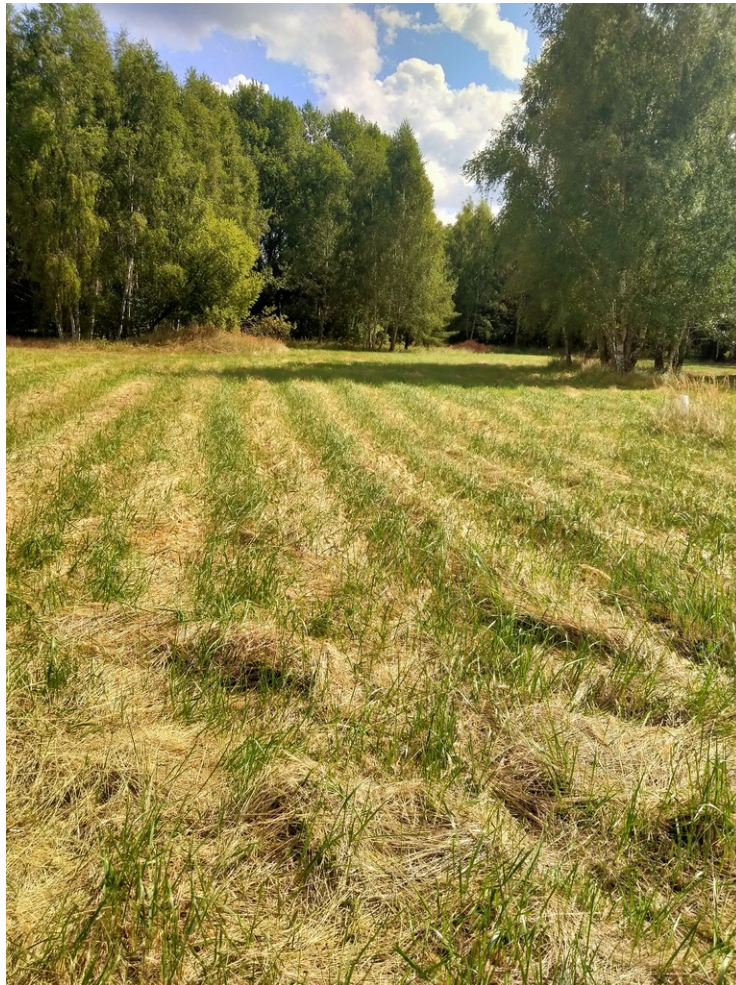

Działka 3179m², obr. Grzepnica, gm. Dobra, las, media

Działka na sprzedaż - Grzepnica

cena **683 485** zł

pow. działki: **3 179,00**
m²

Proponujemy do zakupu nieruchomość gruntową niezabudowaną zlokalizowaną w obrębie Grzepnica, gm. Dobra, powiat policki, ul. Agatowa, o powierzchni 0.3179 ha. Użytek R V, RVI łącznie pow.0.3179 ha.

Kształt działki (wzdłuż dłuższego boku) umożliwia podział np na 2-wie działki po ok. 1500 m². lub zakup działki w udziale do wybudowania np 2-óch domów.

Teren płaski, działka nie ogrodzona. W otoczeniu las.
Miejsce ciche, spokojne, w otoczeniu zieleni, teren zadrzewiony.
Dojazd do działki drogą utwardzoną.
Przystanek linii autobusowej nr221 przy ul. Agatowej.

uzbrojenie

Energia elektryczna

Podłączony wodociąg

informacje dodatkowe

Kształt działki

PROSTOKĄT

Droga dojazdowa

UTWARDZONA