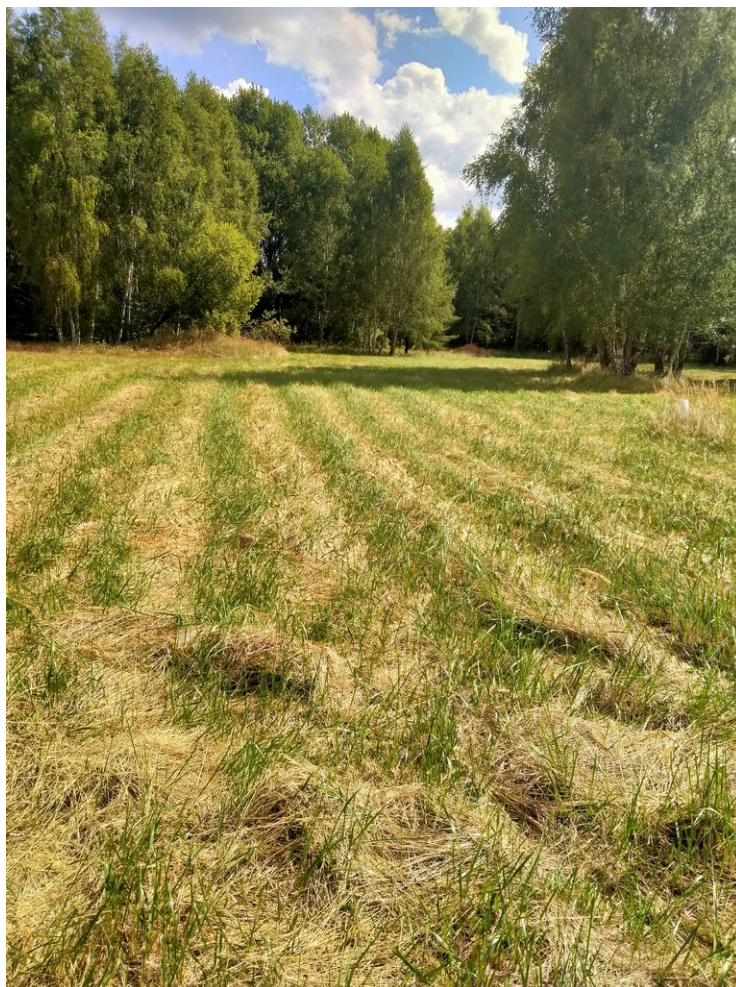

Budowlana, 3,179 m2, Grzepnica
Działka na sprzedaż - Grzepnica

cena **683 485** zł

pow. działki: **3 179,00**
m²

Proponujemy do zakupu nieruchomość gruntową niezabudowaną zlokalizowaną w obrębie Grzepnica, gm. Dobra, powiat policki, ul. Agatowa, o powierzchni 0.3179 ha. Użytek R V, RVI łącznie pow.0.3179 ha.

Działka nie jest objęta miejscowym planem zagospodarowania przestrzennego. W związku z tym należy wystąpić o Decyzję o warunkach zabudowy. W rejonie działki znajdują się nowo wybudowane domy jednorodzinne wolnostojące.

W drodze dojazdowej ul. Agatowa znajdują się sieci uzbrojenia podziemnego, tj. sieć elektroenergetyczna, sieć wodociągowa w110, sieć kanalizacji sanitarnej ks200.(hydranty).

Działka w kształcie prostokąta o wymiarach dł. ok 90 m, szer. ok. 35 m (w odniesieniu do drogi wewnętrznej- udział w dr. wewnętrznej).

Kształt działki (wzdłuż dłuższego boku) umożliwia podział np na 2-wie działki po ok. 1500 m2. lub zakup działki w udziale do wybudowania np 2-óch domów.