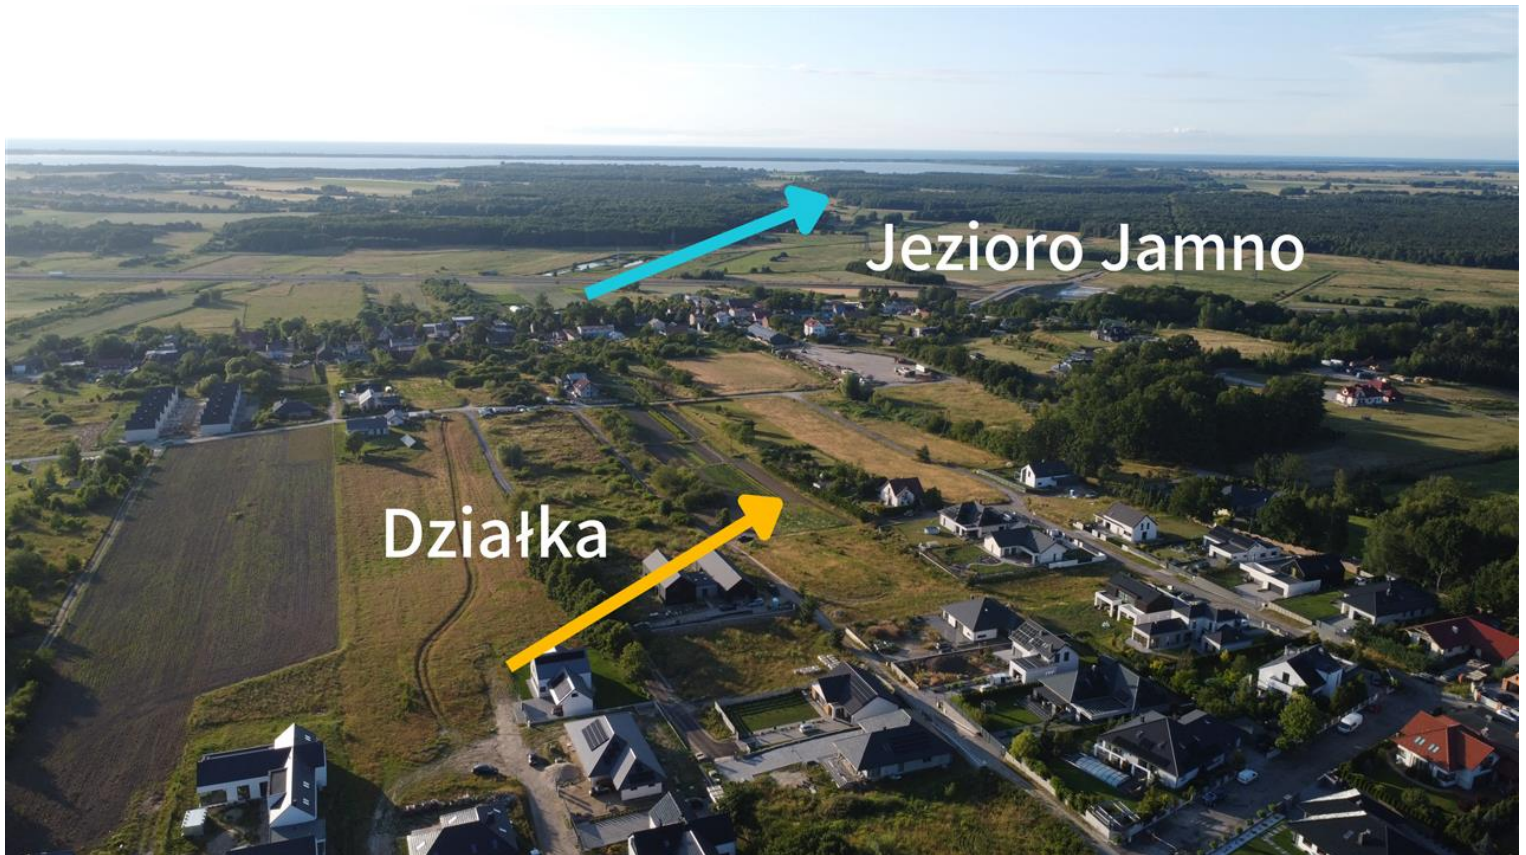

Działka, Skwierzynka Skwierzynka

**Działka na sprzedaż** - Skwierzynka, Skwierzynka, ul. Skwierzynka

cena **265 000** zł

pow. całkowita: **950,00**  
**m<sup>2</sup>**

Na sprzedaż - działka budowlana 949 m<sup>2</sup> w Skwierzynce, lubiana okolica tuż przy Koszalinie, zaledwie kilka minut od centrum miasta!

Działka usytuowana w przepięknej okolicy, blisko jezioro, morze, i las. W pobliżu zabudowa nowych domów jednorodzinnych.

Najważniejsze atuty działki:

Kształt regularnego prostokąta - łatwy w zagospodarowaniu i optymalny pod projekt domu.

Miejscowy plan zagospodarowania przestrzennego symbol 57MN- działka przeznaczona pod budowę jednorodzinną, wolnostojącą, co oznacza szybkie i bezproblemowe uzyskanie pozwolenia na budowę.

Działka świetnie zlokalizowana - na obrzeżach miasta Koszalina, w cichej i ustronnej okolicy. Bliska odległość do przychodni, galerii EMKA tj. ok. 3km. Dojazd drogą asfaltową, a następnie ok. 220 m drogą utwardzoną.

## informacje dodatkowe

Okolica	Jezioro, Las Skwierzynka	Szerokość działki (mb.)	22, 00
Długość działki (mb.)	43, 00		

więcej ofert na stronie [www.dobryadres.pl](http://www.dobryadres.pl)