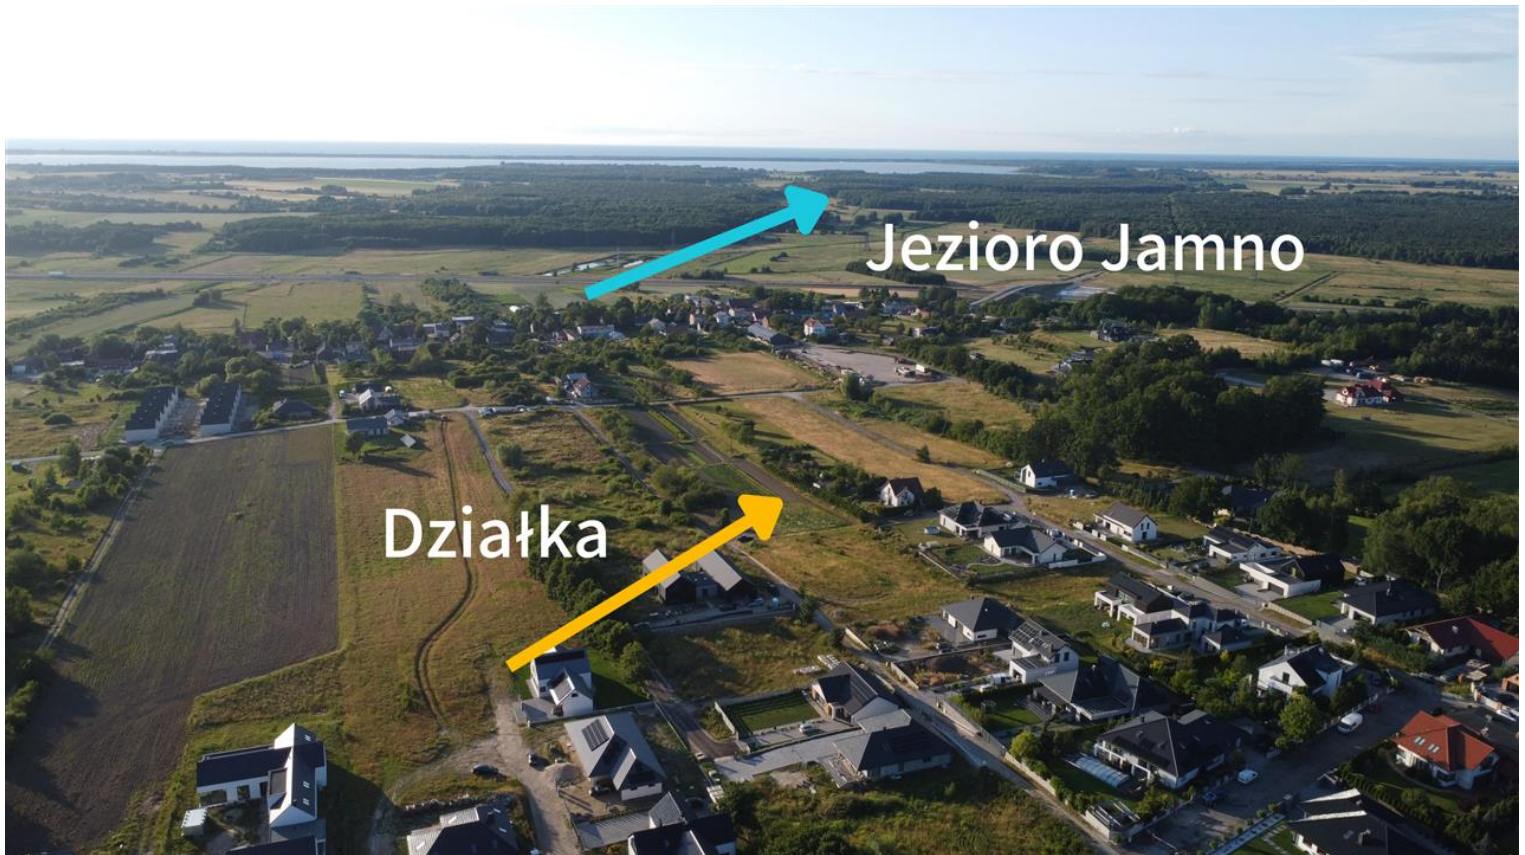

Działka - Skwierzynka Skwierzynka

Działka na sprzedaż - Skwierzynka, Skwierzynka, ul. Skwierzynka

cena **265 000** zł

pow. całkowita: **950,00**
m²

Na sprzedaż - działka budowlana 949 m² w Skwierzynce, lubiana okolica tuż przy Koszalinie, zaledwie kilka minut od centrum miasta!

Działka usytuowana w przepięknej okolicy, blisko jezioro, morze, i las. W pobliżu zabudowa nowych domów jednorodzinnych.

Najważniejsze atuty działki:

Kształt regularnego prostokąta - łatwy w zagospodarowaniu i optymalny pod projekt domu.

Teren płaski, niezadrzewiony, bez krzewów - od razu gotowy do rozpoczęcia prac.

Doskonała lokalizacja - ciche otoczenie, a jednocześnie szybki dojazd do miasta.

Media w pobliżu - gaz, energia elektryczna w drodze, woda ok 50m dalej.

Miejscowy plan zagospodarowania przestrzennego symbol 57MN- działka przeznaczona pod budowę jednorodzinną, wolnostojącą, co oznacza szybkie i bezproblemowe uzyskanie pozwolenia na budowę.

Działka świetnie zlokalizowana - na obrzeżach miasta Koszalina, w cichej i ustronnej okolicy. Bliska odległość do przychodni, galerii EMKA tj. ok. 3km. Dojazd drogą asfaltową, a następnie ok. 220 m drogą utwardzoną.