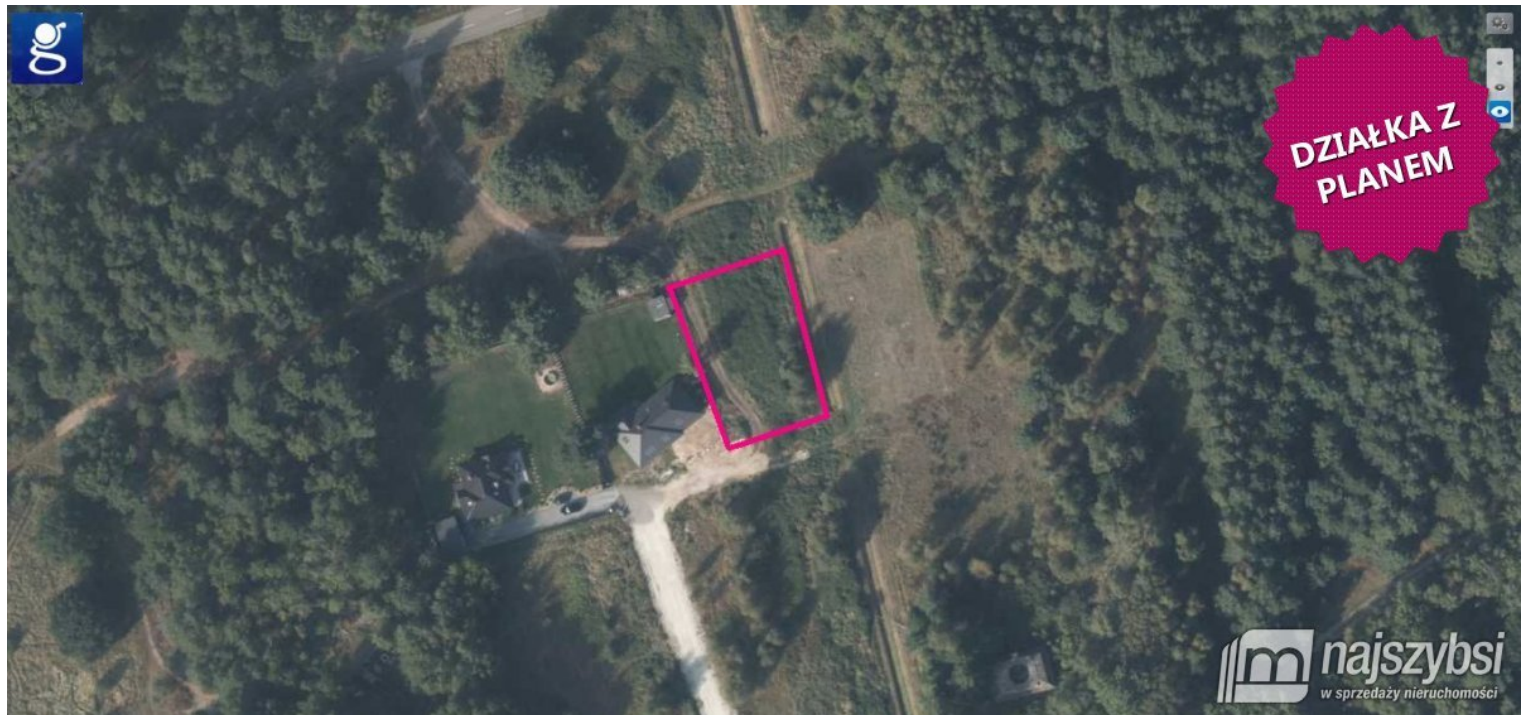

Działka, Świnoujście Przytór

Działka na sprzedaż - Świnoujście, Przytór

cena **363 000** zł

pow. całkowita: **1 103,00**
m²

Przedmiotem sprzedaży jest działka budowlana położona w Świnoujściu-Przytorze.

INFORMACJE PODSTAWOWE:

Powierzchnia: 1103 m²

Kształt działki: prostokąt

Działka: środkowa

Wygląd działki: pusta, częściowo zalesiona

Ogrodzona: nie

Rodzaj ogrodzenia: brak

Działka zadrzewiona: tak - niskie drzewa i krzewy

Warunki glebowe: teren suchy

Miejscowy Plan Zagospodarowania Przestrzennego: tak

przeznaczenie terenu: budownictwo mieszkaniowe jednorodzinne

rodzaj budynku: wolnostojący jednorodzinny

POŁOŻENIE:

Odległość do najbliższych zabudowań: 20 m