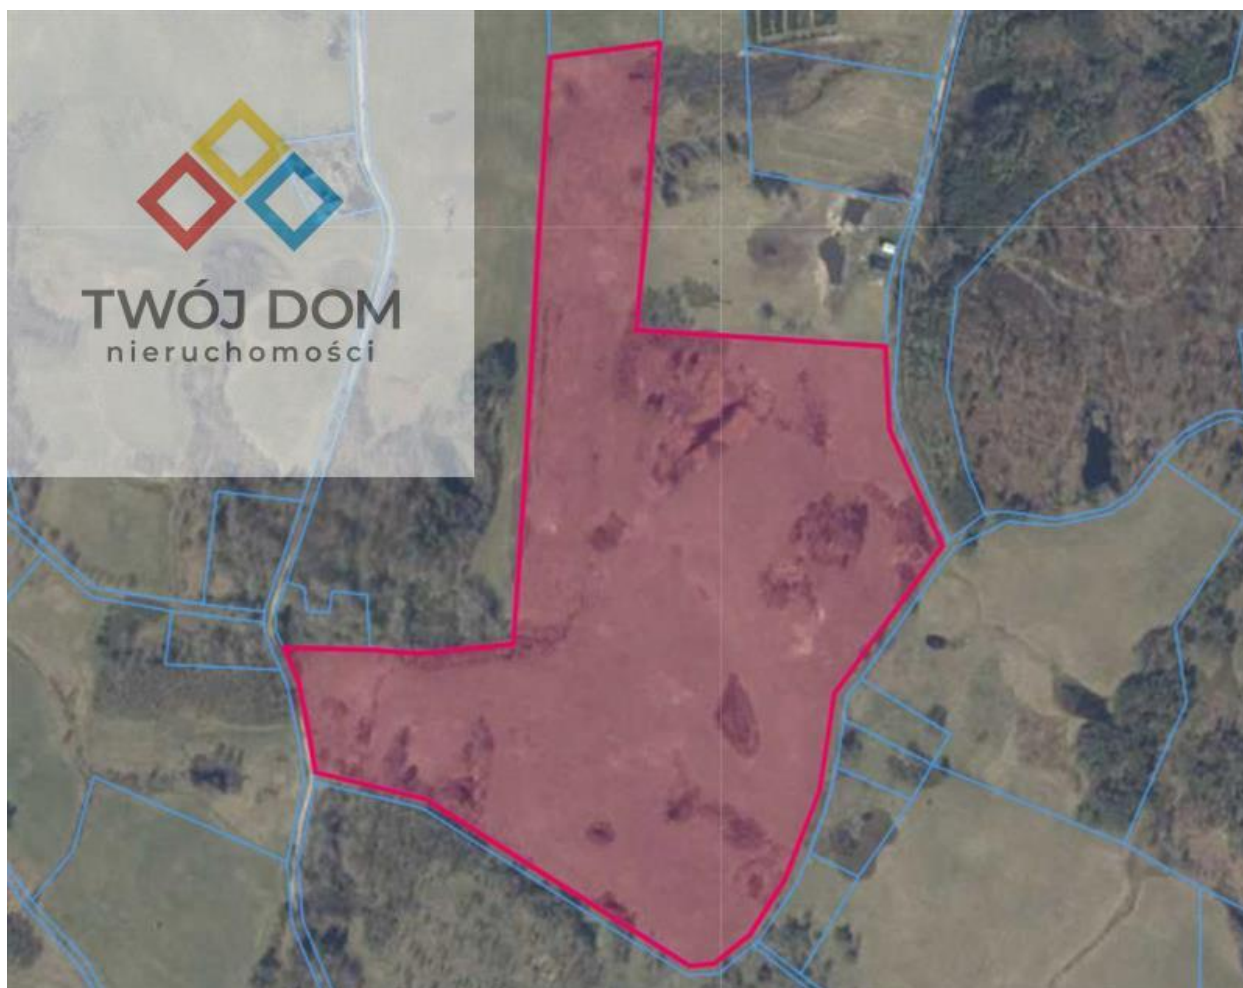

Działka rolna o areale 13,75 ha, gmina Polanów

Działka na sprzedaż - Gmina Polanów, ul. Nowy Żelibórz

cena **893 750** zł

pow. całkowita: **137**
500,00 m²

Działka rolna o areale 13,75 ha, gmina Polanów

Działka rolna o areale 13,75 ha położona w gminie Polanów, woj. zachodniopomorskie.

Dawniej na nieruchomości był dom i zabudowania gospodarcze. Z tego okresu pozostało tylko miejsce zbliżone kształtem do kwadratu, na obrzeżach którego rosną jesiony.

Przy nieruchomości przebiega linia niskiego napięcia (możliwość podpięcia do zabudowań). Istnieje duże prawdopodobieństwo otrzymania warunków zabudowy na zabudowę siedliskową, gospodarstwo agroturystyczne lub podobne.

Bonitacja: RIVB - 5,2 ha; RV - 6,8 ha; PsIV - 0,3 ha; Lzr - 0,3 ha; N - 1,38 ha.

Parcela przylega do drogi gminnej.

Walory gospodarcze:

- nieskażone przemysłowo tereny dają możliwość produkcji ekologicznej żywności

Walory turystyczne:

- przepiękny pagórkowaty teren, pełen lasów, jezior i zachwycających widoków. W pobliżu ok. 1 km mamy rzekę Grabowa - bardzo czysta i rybna rzeka. Również ok 1 km mamy do leśnego jeziora przepływowego na rzece Grabowa zaś w odległości ok. 2,5 km mamy żeglowne jezioro Bobięcino. Okoliczne tereny są niemal stworzone do wędrowek pieszych, rowerowych czy konnych.