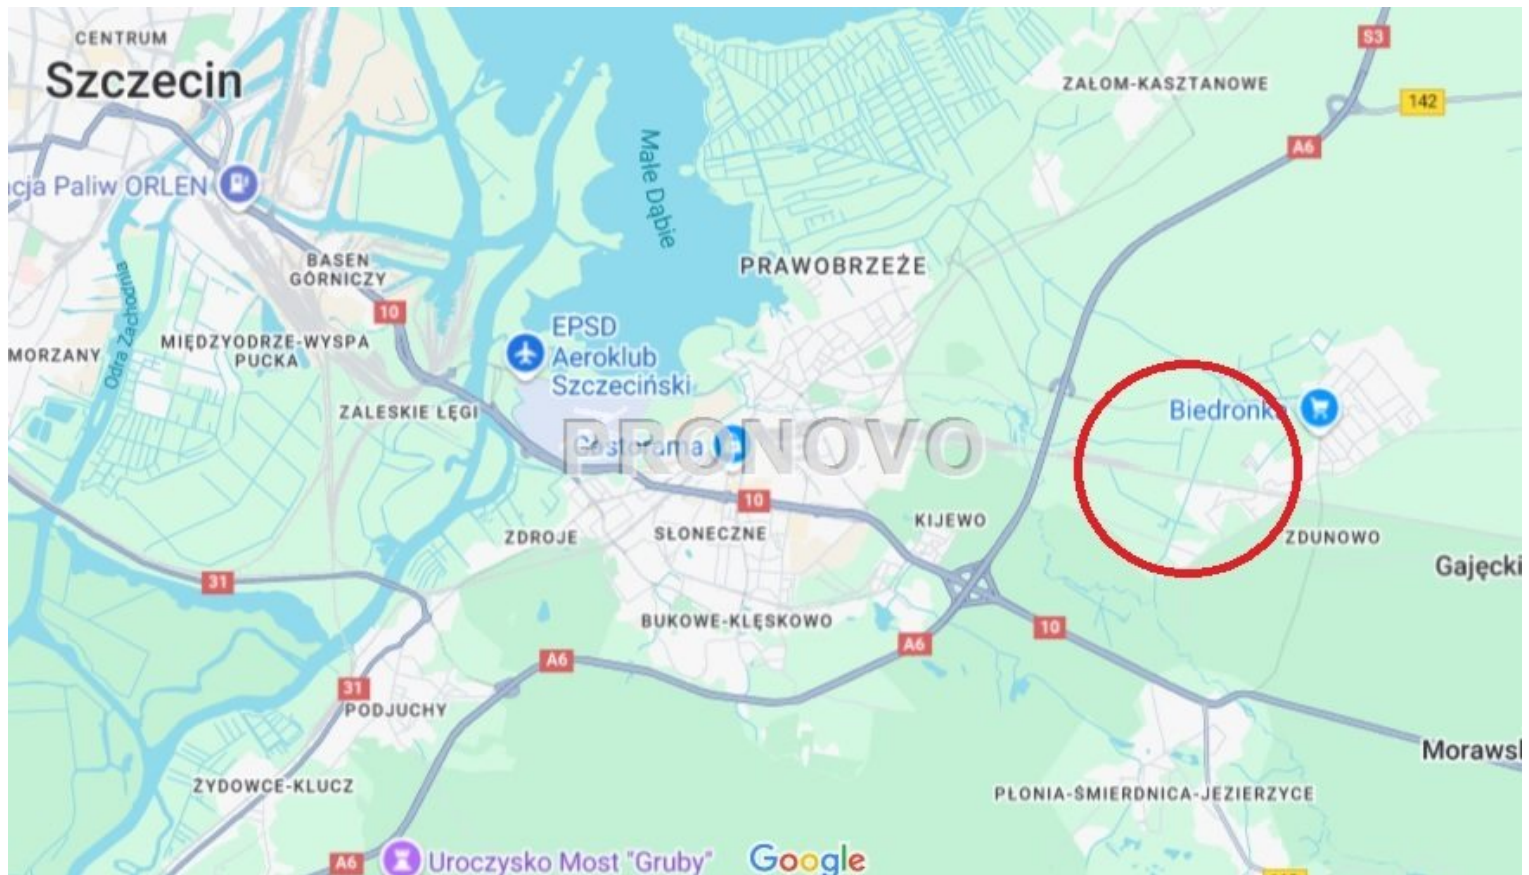

Działka pod przemysł i składy Strefa Dunikowo

Działka na sprzedaż - Dąbie, Dąbie

cena **21 860 260** zł

pow. całkowita: **57**
527,00 m²

Działki pod zabudowę przemysłową z miejscowym planem zagospodarowania przy strefie przemysłowej Dunikowo w Szczecinie.

Wszystkie działki geodezyjne tworzą jeden obszar o szerokości od 80m i długości łącznej około 800m,2 . Miejscowy plan przewiduje zabudowę pod produkcję, usługi, handel, składy z wysokością do 25m. W sąsiedztwie działki użytkowane pod składy i usługi, droga dojazdowa utwardzona, nowy wjazd na autostradę z dobrym dojazdem do przejścia w Kołbaskowie jak i w stronę Świnoujścia i Gdańska. Przy działkach prąd, woda, kanalizacja w realizacji. Działki położone wzdłuż bocznic kolejowej bezpośrednio przylegającej.