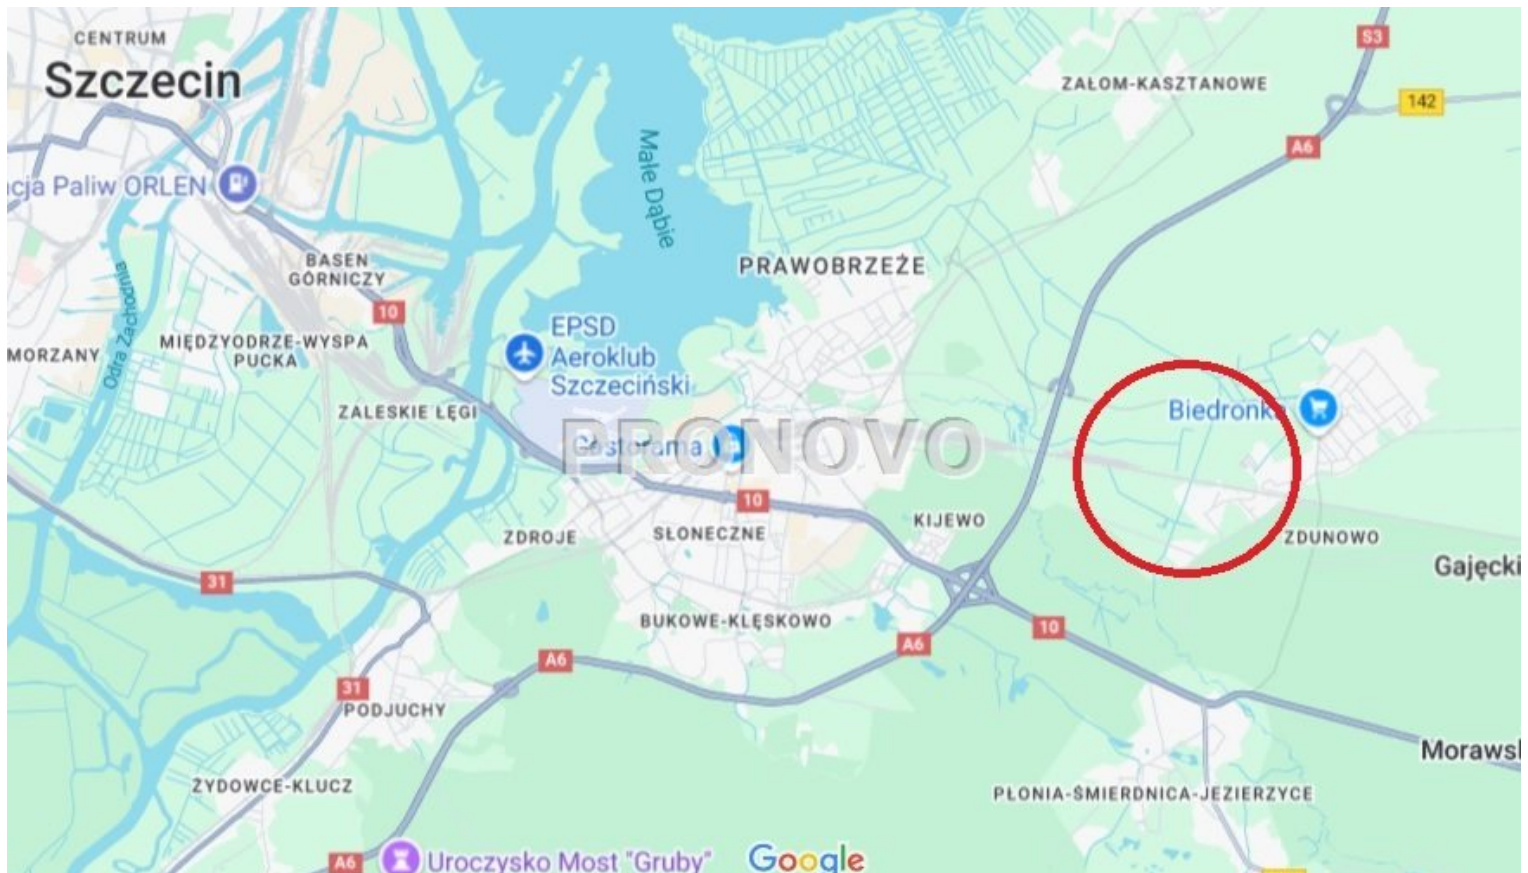

Działka, Dąbie Dąbie  
**Działka na sprzedaż** - Dąbie, Dąbie

cena **36 113 600** zł      pow. całkowita: **90**  
**284,00 m<sup>2</sup>**

Działki pod zabudowę przemysłową z miejscowym planem zagospodarowania przy strefie przemysłowej Dunikowo w Szczecinie.

Wszystkie działki geodezyjne tworzą jeden obszar o szerokości od 200m i długości łącznej około 450m,2. Miejscowy plan przewiduje zabudowę pod produkcję, usługi, handel, składy z wysokością do 25m. W sąsiedztwie działki użytkowane pod składy i usługi, droga dojazdowa utwardzona, nowy wjazd na autostradę z dobrym dojazdem do przejścia w Kołbaskowie jak i w stronę Świnoujścia i Gdańska. Przy działkach prąd, woda, kanalizacja w realizacji. Działki położone wzdłuż bocznic kolejowej bezpośrednio przylegającej.