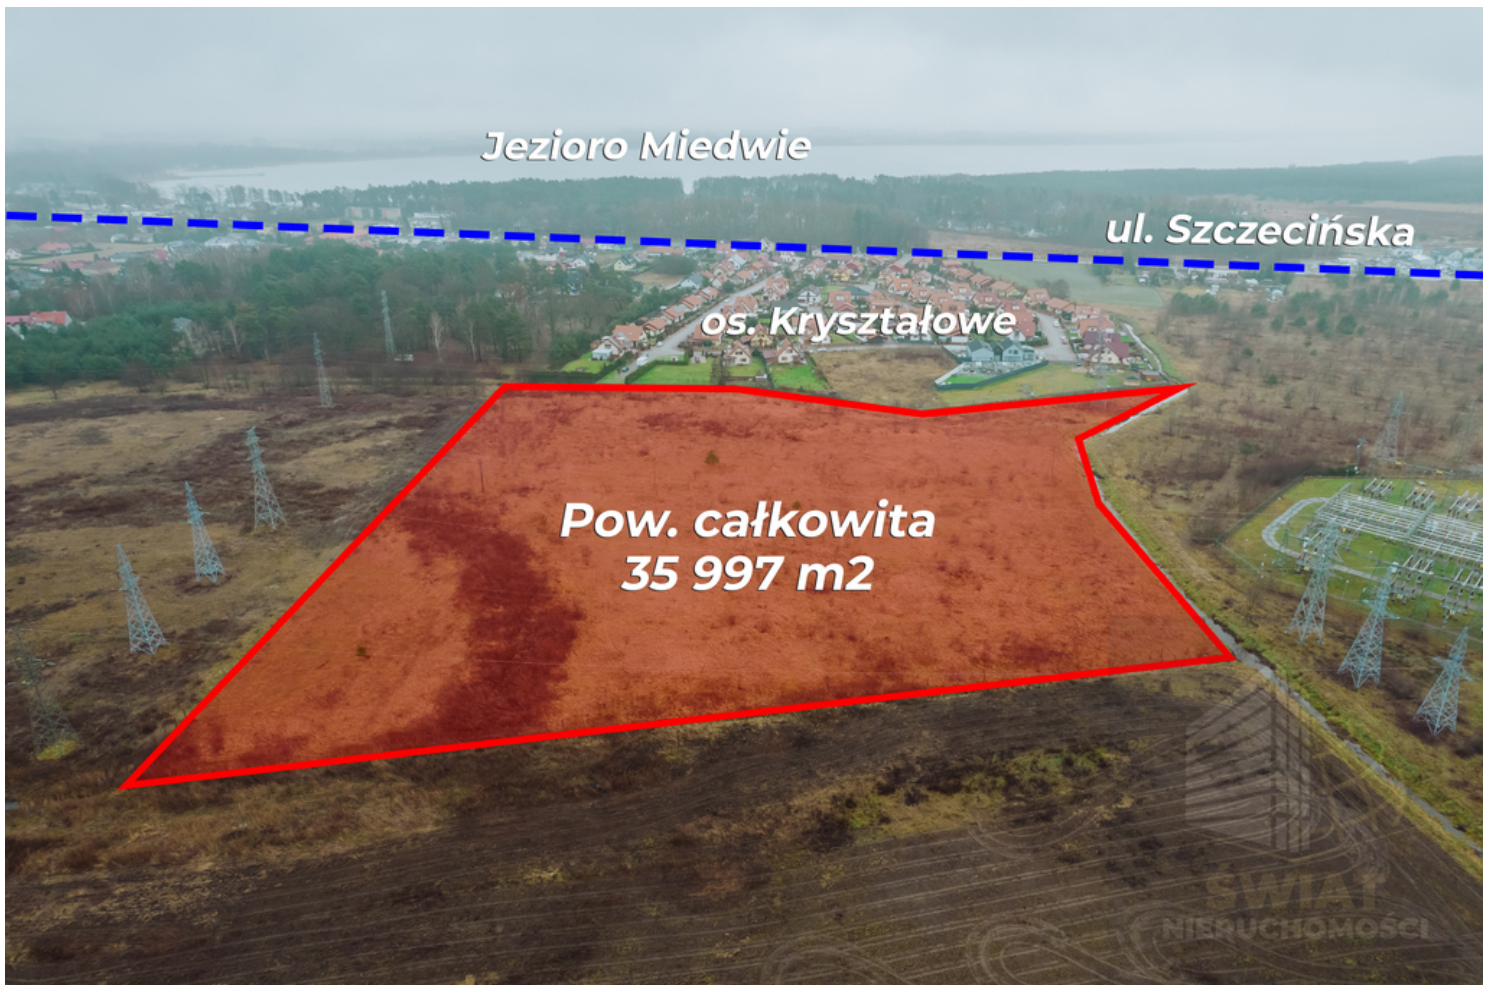

Zainwestuj w kompleks działek w Morzyczynie

Działka na sprzedaż - Morzyczyn

cena **999 000** zł

pow. działki: **35 997,00**
m²

Na sprzedaż kompleks działek w Morzyczynie, stanowiące przedłużenie os. Kryształowego.

Nieruchomość dzieli się na działki:

- budowlane: 6 280 m²,
- budowlano-rekreacyjne: 6 743 m²,
- rekreacyjne: 13 423 m²,
- drogi wewnętrzne: 9 551 m².

Media dostępne ok. 100m od działek: woda, kanalizacja, prąd, gaz.

Zasady urządzania terenów i linie zabudowy dla działek budowlanych:

- sytuowanie budynków z uwzględnieniem obowiązujących linii zabudowy,
- wskaźnik powierzchni zabudowy do 40 % powierzchni działki,

- powierzchnię biologicznie czynną nie mniej niż 50% powierzchni działki.

informacje dodatkowe

Kształt działki	NIEREGULARNY	Droga dojazdowa	KOSTKA BRUKOWA
-----------------	--------------	-----------------	----------------

więcej ofert na stronie www.dobryadres.pl