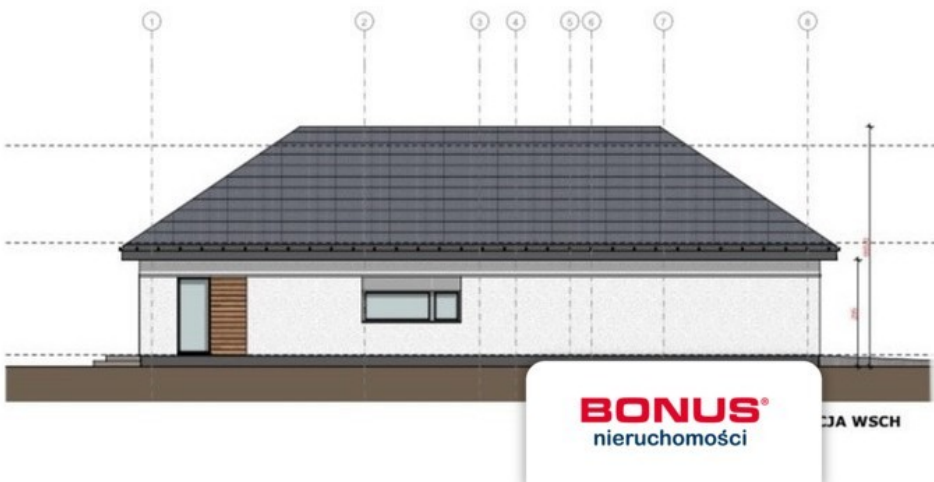

Urokliwa działka na wzniesieniu z WZ

Działka na sprzedaż - Dołuje

cena **490 590** zł

pow. działki: **1 242,00**
m²

ELEWACJA PN

ELEWACJA WSCH

Planujesz skredytować to marzenie - zadzwoń.

Działki budowlane z gotowym pozwoleniem na budowę na dom jednorodzinny parterowy.

Lokalizacja: Dołuje- boczna ulica od ul. Żubrzej.

Bliskość komunikacji miejskiej i wszelkiej infrastruktury.

Działki położone na lekkim wzniesieniu-zapewnione ładne panoramiczne widoki.

Dojazd drogą gruntową utwardzoną.

Parametry techniczne:

Dostępne są tylko obecnie 2 działki o kształcie regularnego prostokąta i powierzchni 1233m² oraz 1242m².

Działki z wydanymi warunkami zabudowy m.in. o następujących parametrach:

- wskaźnik zabudowy: do 15,4% powierzchni działek.

-dach stromy dwuspadowy lub wielospadowy o symetrycznym nachyleniu połaci,
-kąt nachylenia połaci głównych dachu: od 25 do 40 stopni.
Media; prąd, woda- w drodze wewnętrznej, kanalizacja: biooczyszczalnia, gaz-brak.
Gwarancja szybkiej budowy domu przy minimum formalności.