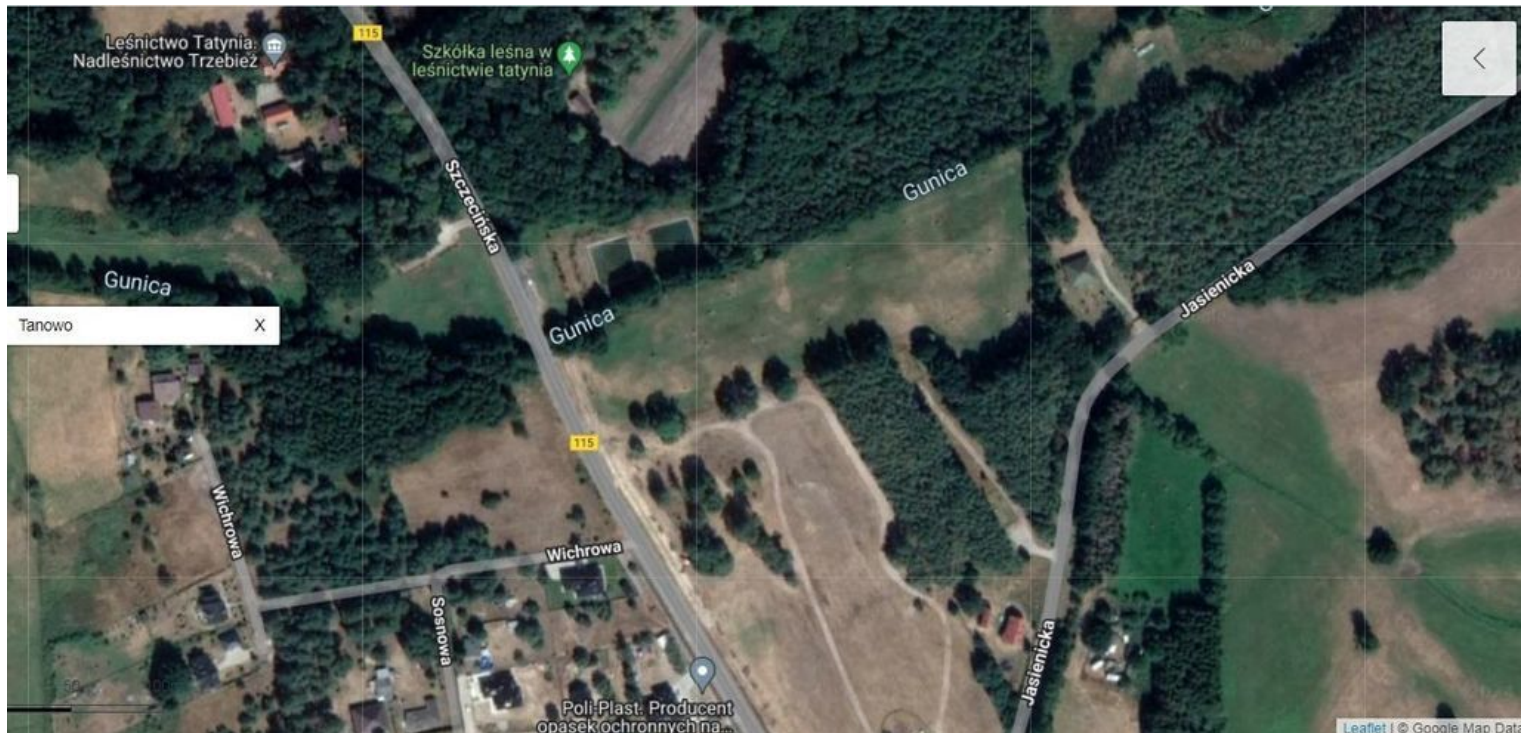

# Działka Tanowo, gm. Police 1.74ha, plan-usługi, dr asf

Działka na sprzedaż - Tanowo, ul. Szczecińska

cena **3 700 000** zł

pow. działki: **17 400,00**  
**m<sup>2</sup>**

Nieruchomość gruntowa niezabudowana zlokalizowana w m. Tanowo, gm. Police, powiat policki, woj. zachodniopomorskie, ul. Szczecińska, o powierzchni 1.7400 ha.

Rodzaj użytku: Ł IV 1.7400 ha.

Niniejsza działka o powierzchni 1.7400 ha została podzielona na działki o powierzchni, odpowiednio 0.3223 ha, 0.3166 ha, 0.3143 ha, 0.3144 ha, 0.3362 ha oraz 0.1352 ha-droga wewnętrzna. Rodzaj użytku: Ł IV (dot. wszystkie w/w działki).

Zgodnie z w/w planem, działka ( oraz działka sąsiednia o pow. 0.3166 ha) znajduje się w obrębie terenu oz. symbolem - **1 UM**.

Teren o symbolu **1 UM** o pow. 0.58 ha, przeznaczenie **-teren zabudowy usługowej z dopuszczeniem funkcji mieszkaniowej jedynie jako funkcja uzupełniająca.**

Od strony północnej kompleks działek graniczy z rzeką Gunica.

Działka otoczona lasem.

Dojazd do działki z drogi asfaltowej( ul. Szczecińska), a następnie nowo wydzieloną działką dr. wew.( gruntowa).  
W drodze głównej sieć elektroenergetyczna, sieć gazowa, wodociągowa.