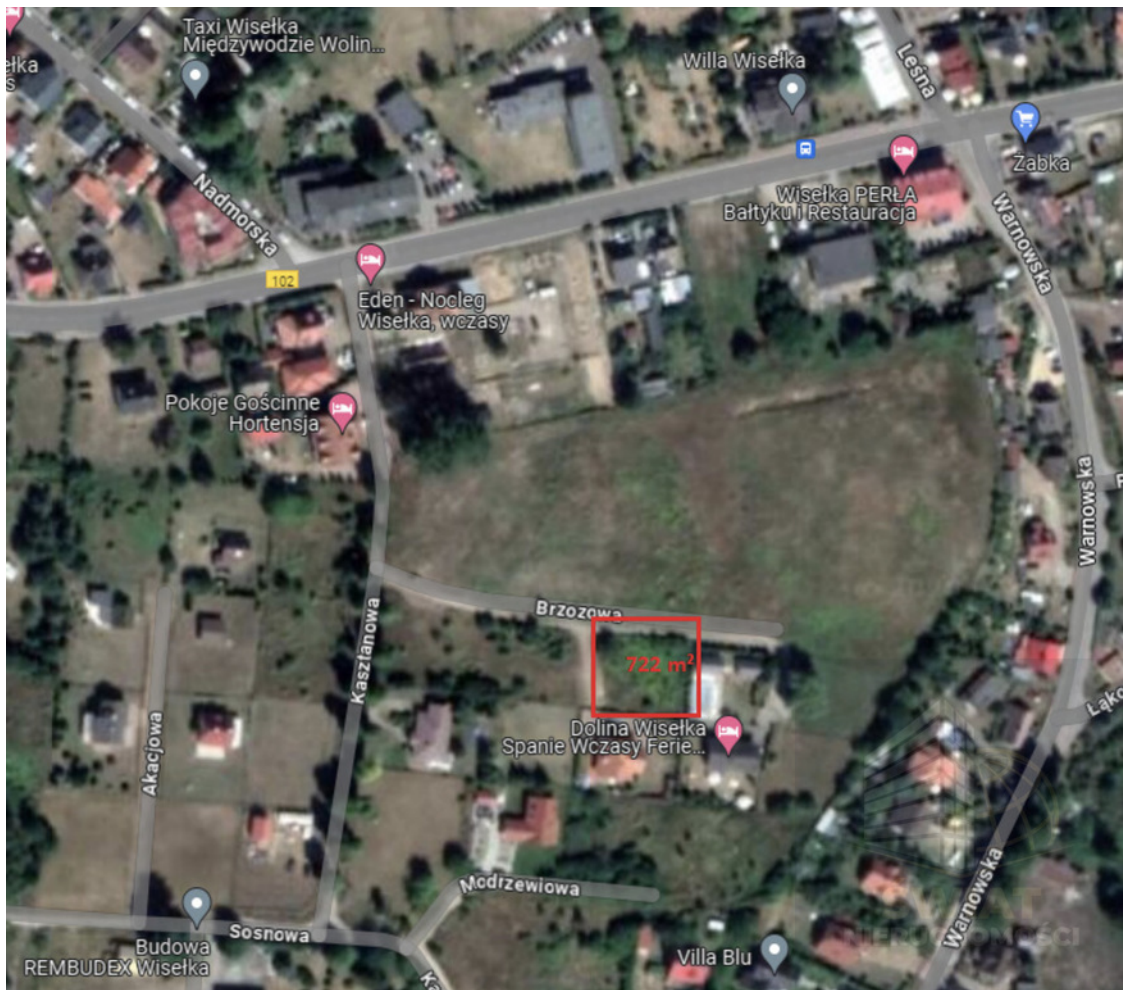

Budowlana, 722 m², Wisetka

Działka na sprzedaż - Wisetka

cena **397 100 zł**

pow. działki: **722,00 m²**

Działka budowlana położona w nadmorskiej miejscowości Wisetka, klimatyczna miejscowość bez tłumów turystów z możliwością spokojnego wypoczynku. Pieszno nad morze 15 minut spaceru przez Woliński Park Narodowy, 5 minut pieszno nad Jezioro Wisetka.

Dla miłośników golfa w bliskiej okolicy pola golfowe Amber Baltic Golf Club.

Plaża w Wisetce to kawał pięknego piaszczystego lądu z widokiem na Bałtyk i fantastyczne nadmorskie klify.

Można tu tradycyjnie popłazować lub wybrać się na spacer brzegiem morza aby podziwiać najwyższy nad polskim Bałtykiem nadmorski klif.

W miasteczku restauracje, bary puby, sklepy i inne rozrywki dla wczasowiczów.

Działka o powierzchni 722 m², na bocznej uliczce, na działce jest prąd. W okolicy domy jednorodzinne i małe pensjonaty.

Grunt RIVa. Wydane warunki zabudowy i zatwierdzony projekt budowlany i wydane pozwolenie na budowę w 2001 r.

Oferta godna polecenia ze względu na świetną lokalizację.

Tworzymy Twój Świat Nieruchomości - bezpiecznie i skutecznie.

informacje ogólne

Symbol	SWN31774	Powierzchnia działki	722, 00 m ²
Rodzaj działki	BUDOWLANA	Forma własności działki	WŁASNOŚĆ
Cena za m2	550, 00 PLN	Cena 	397 100, 00 PLN