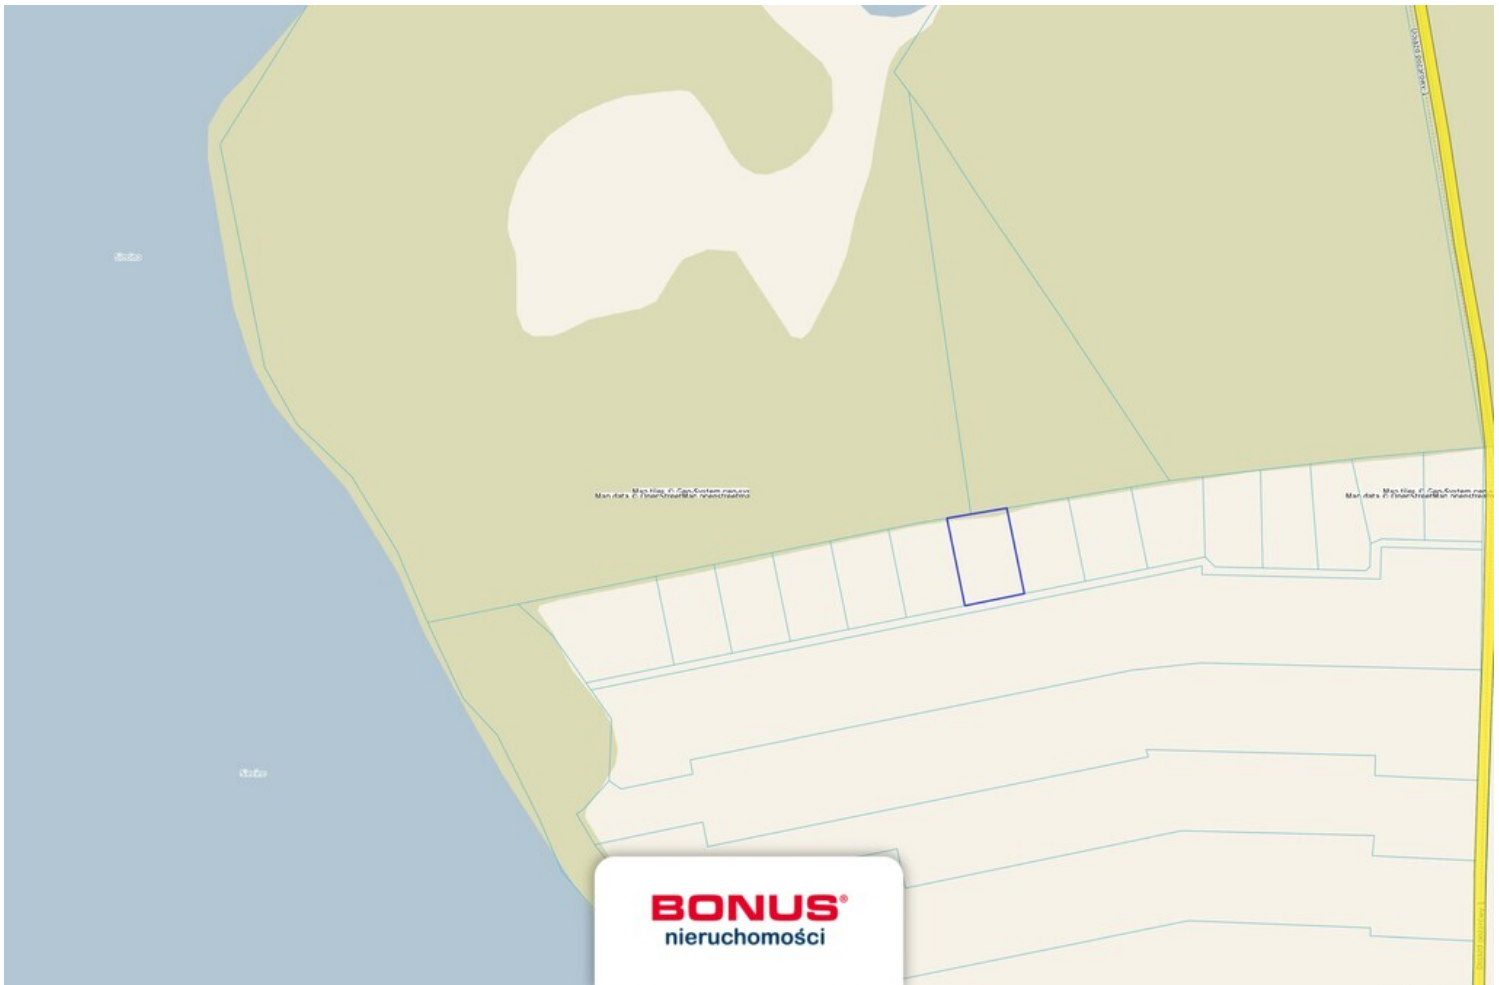

Rolna, 3,001 m2, Cieszyno

**Działka na sprzedaż** - Cieszyno

cena **318 106** zł

pow. działki: **3 001,00**  
**m<sup>2</sup>**

Planujesz skredytować to marzenie - zadzwoń.

Oferujemy do sprzedaży działkę rolną w Cieszynie nad jeziorem Sicino. Zbywana nieruchomość o powierzchni 3000 m2 usytuowana jest w kompleksie działek jeszcze nie zabudowanych (w przyszłości kameralne osiedle domów jednorodzinnych z dostępem do jeziora). Dla przedmiotowej nieruchomości brak jest MPZP i inwestor musi wystąpić o warunki zabudowy oraz warunki przyłączeniowe mediów.

Jeziro Sicino - położone na Pojezierzu Drawskim w gminie Złocieniec. Wody jeziora zaliczane są do I klasy czystości. Długość linii brzegowej: 23 km, powierzchnia: 729,7 ha, głębokość do 44,3m w najgłębszym punkcie. Przez Sicino przepływa rzeka Rakoń. Na jeziorze są dwie wyspy: Ostrów i Kępa. Krystalicznie czysta woda:) Ponadto, jezioro ma bardzo czyste i przejrzyste wody, dzięki czemu jest popularne wśród płetwonurków, którzy

## informacje ogólne

Symbol	BON46658	Powierzchnia działki	3 001, 00 m <sup>2</sup>
Rodzaj działki	ROLNA	Forma własności działki	WŁASNOŚĆ
Cena za m2	106, 00 PLN	Cena 	318 106, 00 PLN

więcej ofert na stronie [www.dobryadres.pl](http://www.dobryadres.pl)