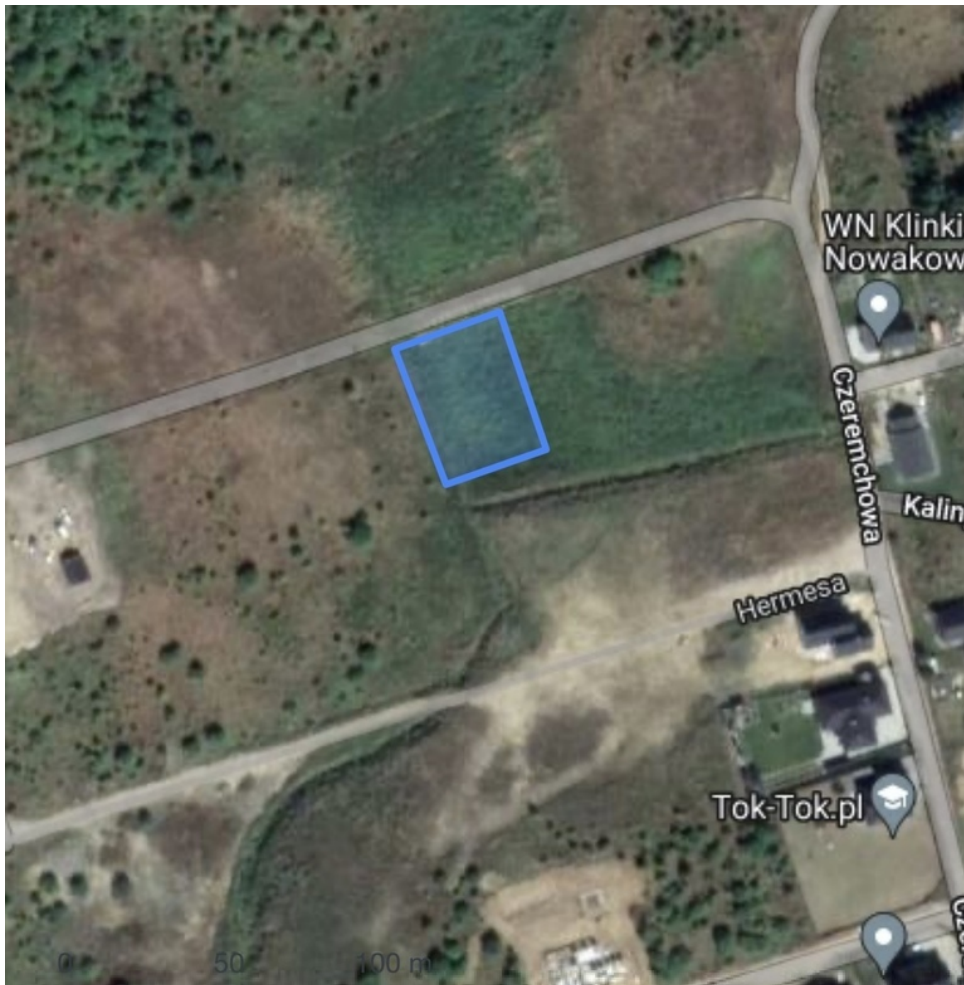

NIEPOWTARZALNA DZIAŁKA NA MIERZYNIE, Z MPZP!!

Działka na sprzedaż - Mierzyn, ul. Czeremchowa

cena **466 240** zł

pow. działki: **1 457,00**
m²

Doskonała lokalizacja, idealna pod względem zabudowy jednorodzinnej w atrakcyjnej dzielnicy Szczecina, Mierzyn!!

Z przyjemnością prezentujemy, na sprzedaż urokliwą działkę o powierzchni **1457 m2**, zlokalizowana w spokojnej dzielnicy Mierzyn, Szczecin.

To doskonała okazja dla tych, którzy marzą o stworzeniu własnego domu w otoczeniu przyrody i spokoju.

Szczegóły oferty:

Powierzchnia działki: 1457 m2 Lokalizacja: Mierzyn, Szczecin
Dostęp do wody, gazu, prądu.

Atuty oferty:

Spokojna Dzielnica: Mierzyn to urocza, dzielnica z dala od zgiełku miejskiego, co sprawia, że jest to idealne miejsce dla osób ceniących ciszę i kontakt z naturą.