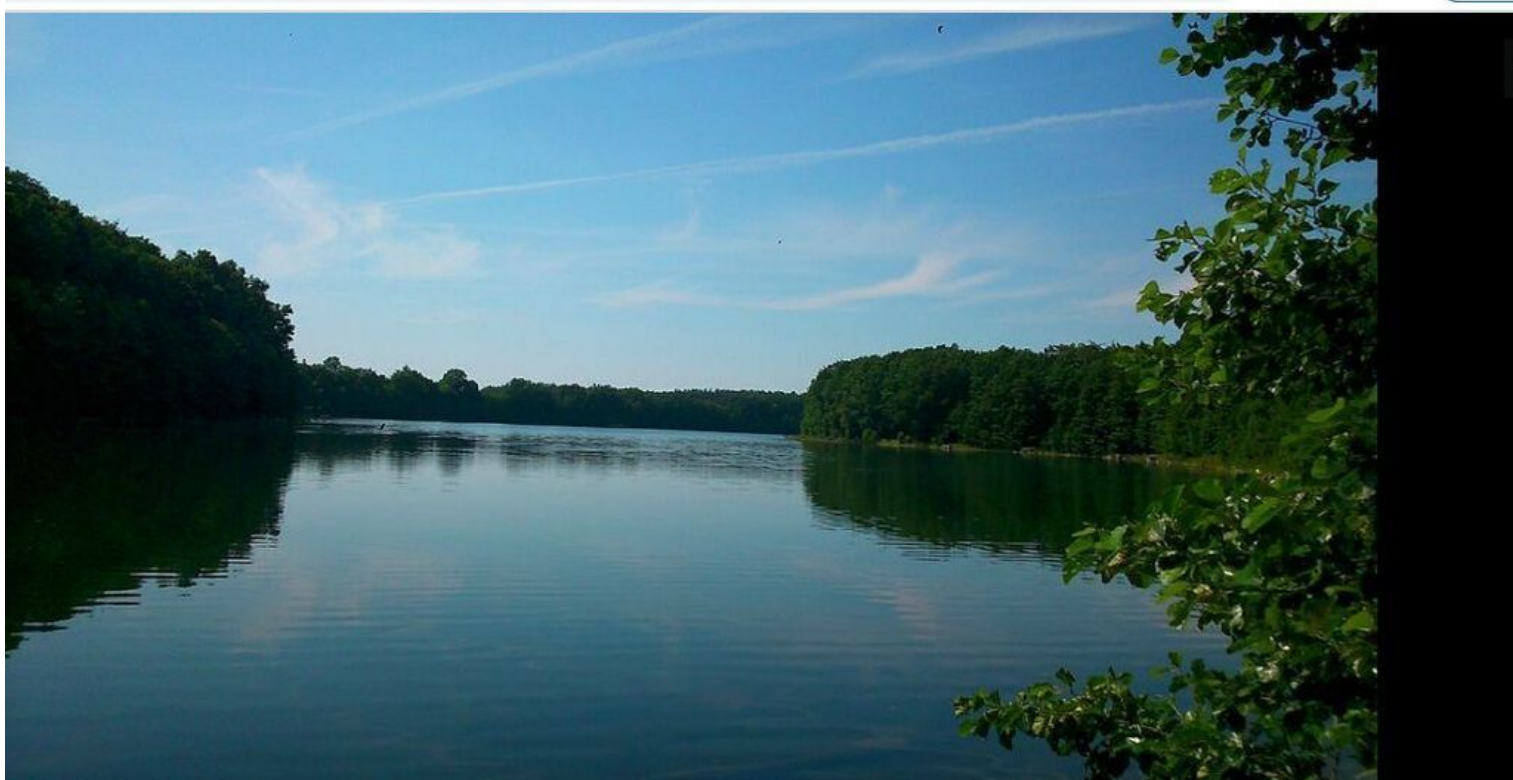

Siedliskowa, 3,393 m², Żeliszawie

Działka na sprzedaż - Żeliszawie

cena **100 000** zł

pow. działki: **3 393,00**
m²

Nieruchomość gruntowa niezabudowana zlokalizowana w obr. Żeliszawie, gm. Czaplunek, powiat drawski, woj. zachodniopomorskie. działka o powierzchni **0.3393 ha**.

Niniejsza działka znajduje się w kompleksie innych działek o powierzchniach odpowiednio: 0.3393 ha, 0.3393 ha, 0.3393 ha, 1,5437 ha, 1,5786 ha, 1,5149 ha, 1,5712 ha, 1,3409 ha, 1,2395 ha, 1,2334 ha, 1,2059 ha, 1,6389 ha. Łącznie: 13.8843 ha.

Działki znajdują się w bliskiej odległości od Jeziora Kaleńskiego.

Jezioro Kaleńskie, to jezioro położone w województwie zachodniopomorskim, w powiecie drawskim, w gminie Czaplunek, na obszarze Równiny Wałeckiej.

Nad nim leży wieś Stare Kaleńsko. Wzdłuż południowego brzegu jeziora biegnie Linia kolejowa nr 210.

Jest to jedno z nielicznych jezior lobeliowych oraz jedno z najczystszych zbiorników na Równinie Wałeckiej. Bez wysp, ale o urozmaiconej linii brzegowej, z półwyspem dzielącym jezioro na części zachodnią i wschodnią. Ma powierzchnię 114 ha i maksymalną głębokość 45 m. Woda jeziora jest bardzo przejrzysta, a dno piaszczyste.