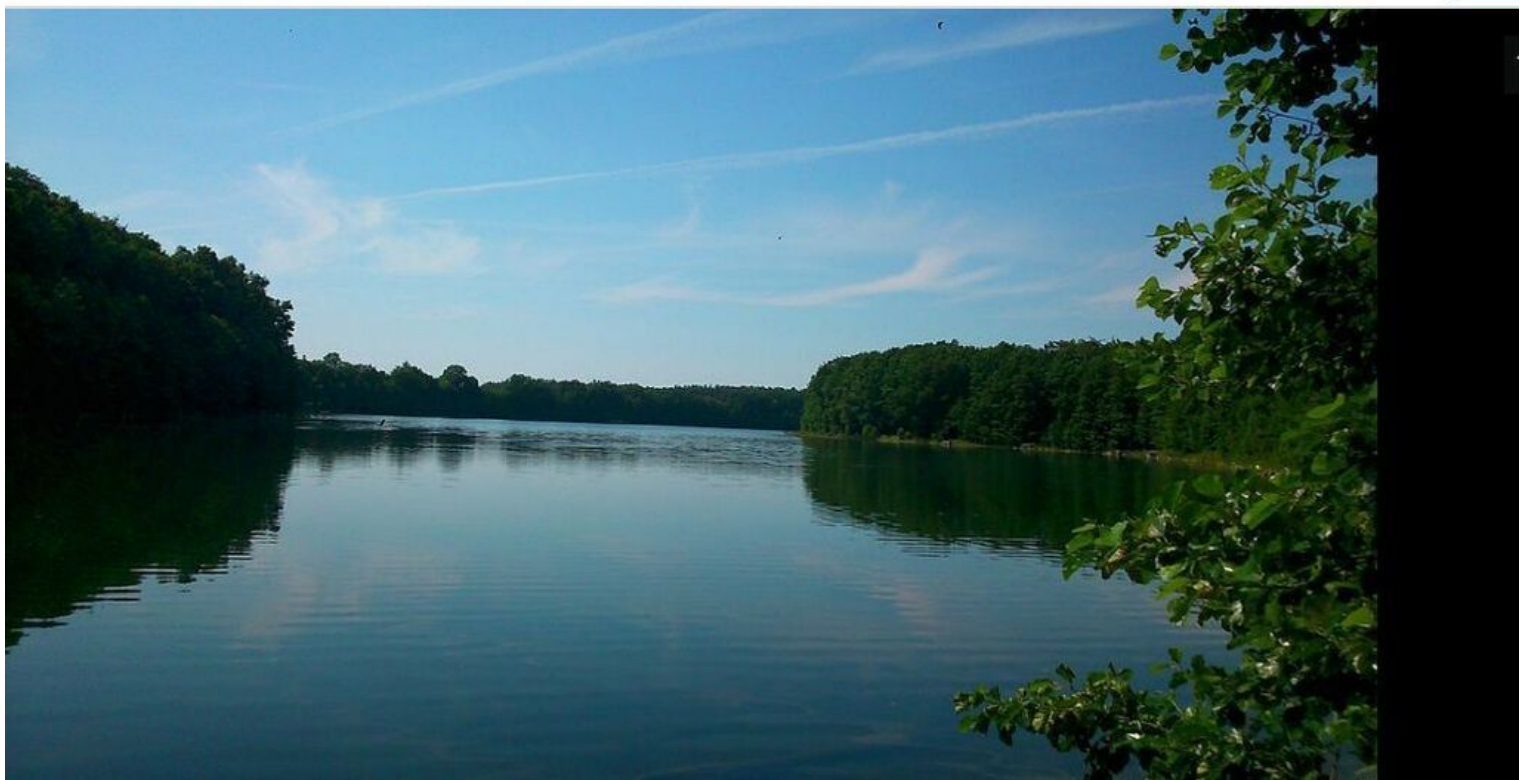

Dz.1.3409ha, Żeliszawie, gmCzaplinek, J.Kaleńskie, las

Działka na sprzedaż - Żeliszawie

cena **268 100** zł

pow. działki: **13 409,00**
m²

Nieruchomość gruntowa niezabudowana zlokalizowana w obr. Żeliszawie, gm. Czaplinek, powiat drawski, woj. zachodniopomorskie. działka o powierzchni **1.3409 ha**.

Niniejsza działka znajduje się w kompleksie innych działek o powierzchniach odpowiednio: 0.3393 ha, 0.3393 ha, 0.3393 ha, 1,5437 ha, 1,5786 ha, 1,5149 ha, 1,5712 ha, 1,3409 ha, 1,2395 ha, 1,2334 ha, 1,2059 ha, 1,6389 ha. Łącznie: 13,8843 ha.

Działki znajdują się w bliskiej odległości od Jeziora Kaleńskiego.

Jezioro Kaleńskie, to jezioro położone w województwie zachodniopomorskim, w powiecie drawskim, w gminie Czaplinek, na obszarze Równiny Wałeckiej.

Nad nim leży wieś Stare Kaleńsko. Wzdłuż południowego brzegu jeziora biegnie Linia kolejowa nr 210.

Jest to jedno z nielicznych jezior lobeliowych oraz jedno z najczystszych zbiorników na Równinie Wałeckiej. Bez wysp, ale o urozmaiconej linii brzegowej, z półwyspem dzielącym jezioro na części zachodnią i wschodnią. Ma powierzchnię 114 ha i maksymalną głębokość 45 m. Woda jeziora jest bardzo przejrzysta, a dno piaszczyste.