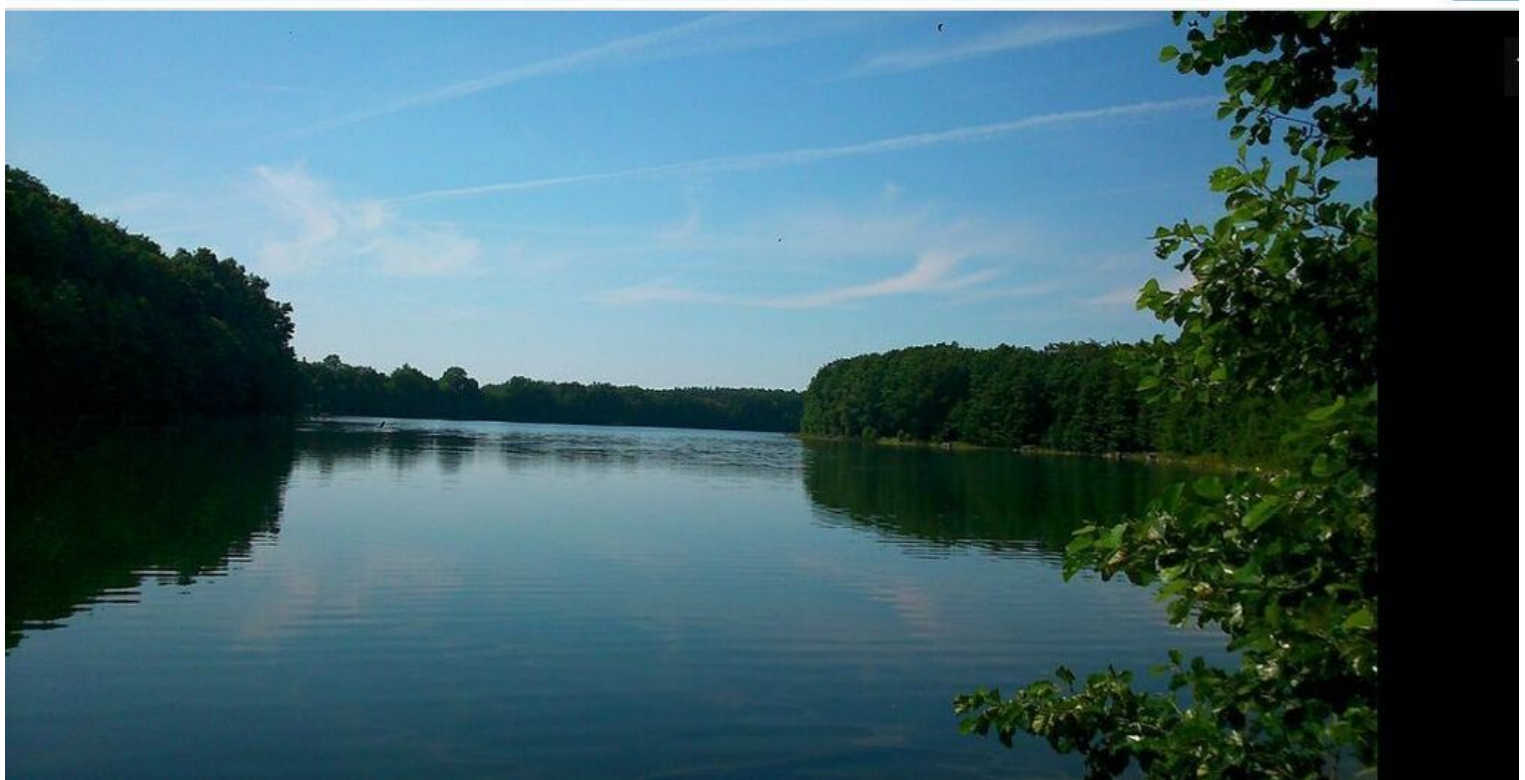

Siedliskowa, 12,334 m², Żeliszawie
Działka na sprzedaż - Żeliszawie

cena **246 680** zł

pow. działki: **12 334,00**
m²

Nieruchomość gruntowa niezabudowana zlokalizowana w obr. Żeliszawie, gm. Czaplunek, powiat drawski, woj. zachodniopomorskie. działka o powierzchni **1.2334 ha**.

Niniejsza działka znajduje się w kompleksie innych działek o powierzchniach odpowiednio: 0.3393 ha, 0.3393 ha, 0.3393 ha, 1,5437 ha, 1,5786 ha, 1,5149 ha, 1,5712 ha, 1,3409 ha, 1,2395 ha, 1,2334 ha, 1,2059 ha, 1,6389 ha. Łącznie: 13,8843 ha.

Działki znajdują się w bliskiej odległości od Jeziora Kaleńskiego.

Jezioro Kaleńskie, to jezioro położone w województwie zachodniopomorskim, w powiecie drawskim, w gminie Czaplunek, na obszarze Równiny Wałeckiej.

Nad nim leży wieś Stare Kaleńsko. Wzdłuż południowego brzegu jeziora biegnie Linia kolejowa nr 210.

Jest to jedno z nielicznych jezior lobeliowych oraz jedno z najczystszych zbiorników na Równinie Wałeckiej. Bez wysp, ale o urozmaiconej linii brzegowej, z półwyspem dzielącym jezioro na części zachodnią i wschodnią. Ma powierzchnię 114 ha i maksymalną głębokość 45 m. Woda jeziora jest bardzo przejrzysta, a dno piaszczyste.