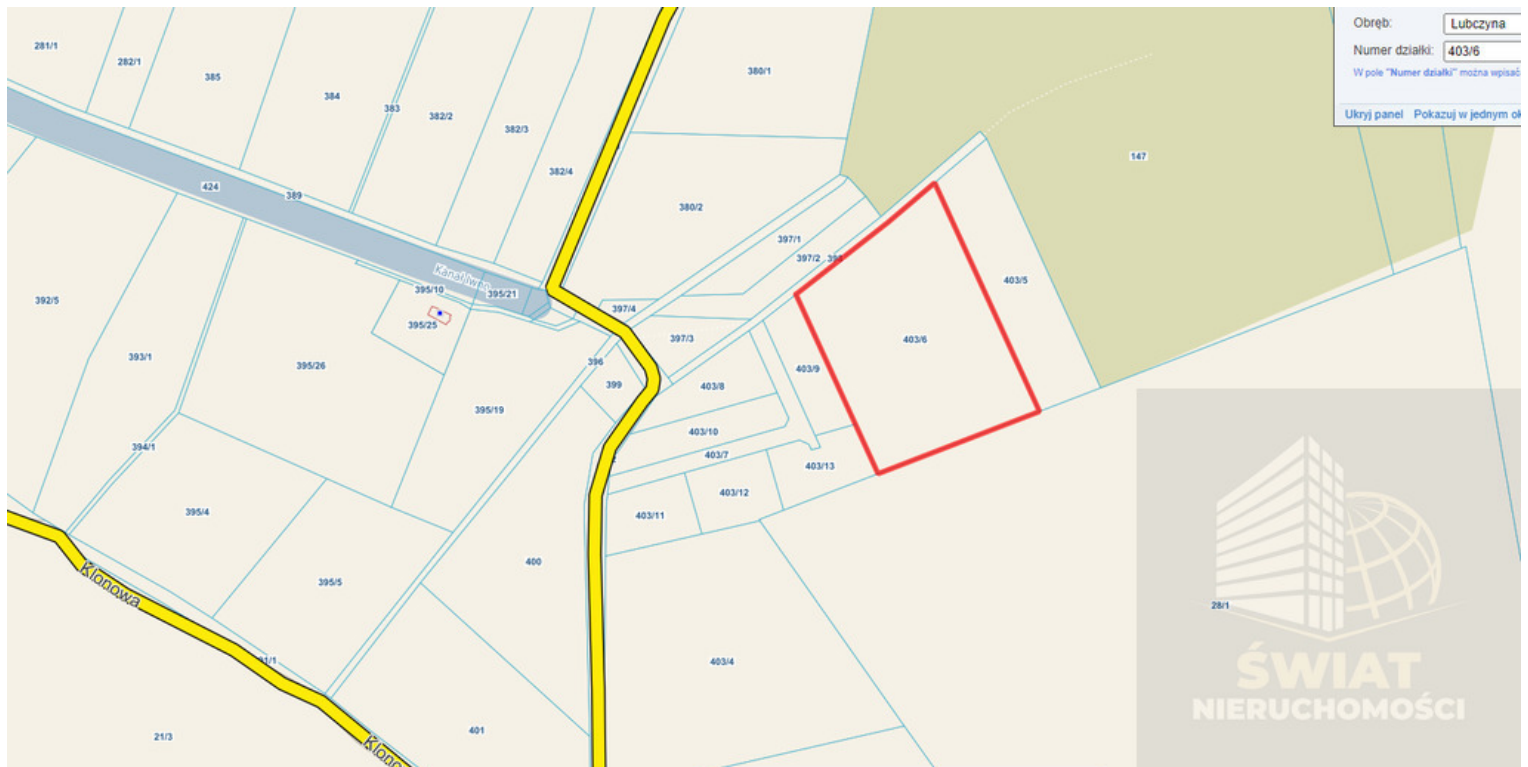

Działka siedliskowa

Działka na sprzedaż - Lubczyna

cena **812 000** zł

pow. działki: **23 200,00**
m²

Oferta sprzedaży działki rolnej o statusie siedliskowej w Lubczynie.

Teren równinny w kształcie trapezu, położony przy kanale wodnym, który doprowadza do jeziora Dąbskiego i przylega do Puszczy Goleniowskiej. Działka położona w malowniczej okolicy, tuż pod samym lasem. Kanał wodny w przyszłości ma być pogłębiany i tworzyć dostęp do przystani jachtowej.

Możliwość sprzedaży działki w częściach przy cenie 45 zł za m².

Oznaczona jako: RVI; PsIV; ŁIV. W sąsiedztwie działki znajdują się domy jednorodzinne.

Tworzymy Twój Świat Nieruchomości - bezpiecznie i skutecznie.

informacje ogólne

Symbol	SWN30755	Powierzchnia działki	23 200, 00 m ²
Rodzaj działki	SIEDLISKOWA	Forma własności działki	WŁASNOŚĆ
Cena za m2	35, 00 PLN	Cena 	812 000, 00 PLN

więcej ofert na stronie www.dobryadres.pl