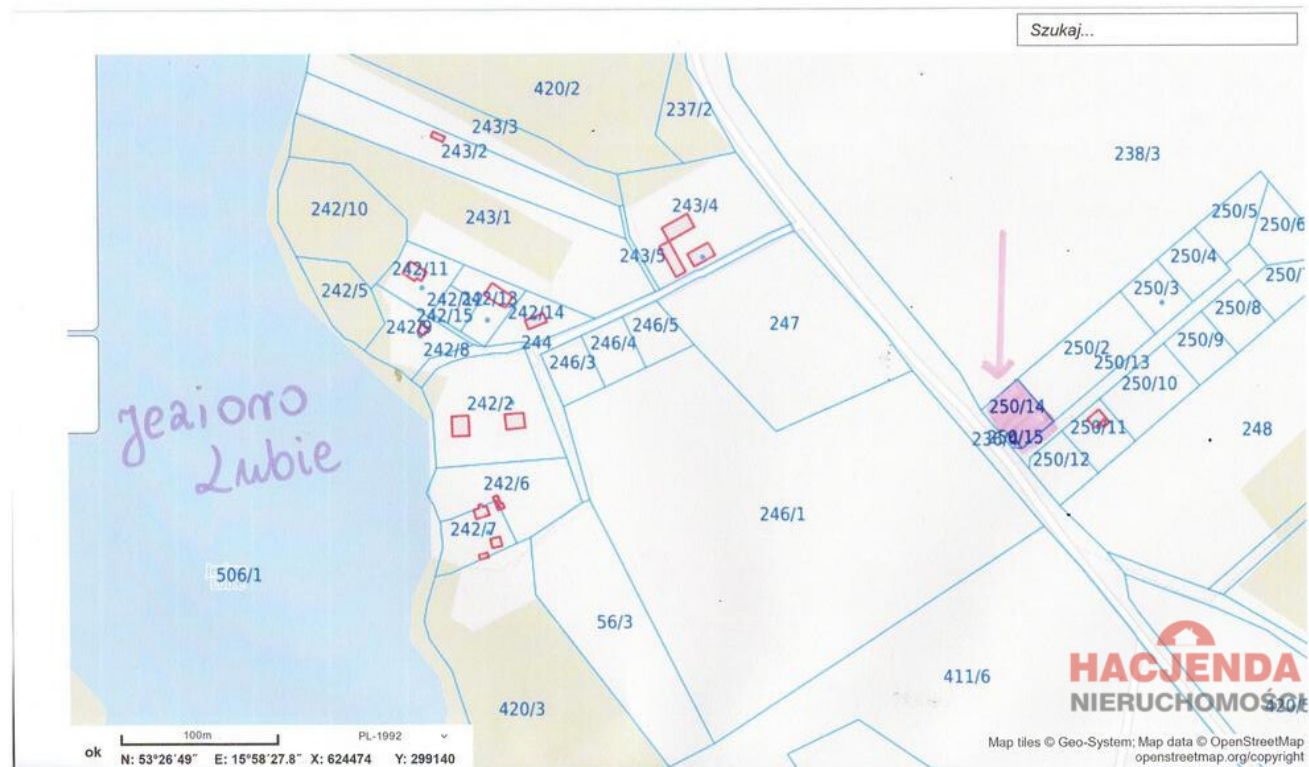

Rekreacyjna, 1,112 m², Lubieszewo
Działka na sprzedaż - Lubieszewo

cena **139 000** zł

pow. działki: **1 112,00**
m²

Na sprzedaż działka nad jeziorem Lubie

Malowniczo usytuowana działka położona na terenie "teren zabudowy i indywidualnej w miejscowości Lubieszewo na drugim co do wielkości Jezioro Lubie.

Dostęp do jeziora w odległość ok.. 350 m w linii prostej

Powierzchnia działki wynosim² .. Uzbrojenie: woda, prąd w drodze przy działce. Działka w kształcie kwadratu z wjazdem z drogi asfaltowej. Teren objęty aktualnym miejscowym planem zagospodarowania , który przewiduje budownictwo teren zabudowy rekreacji indywidualnej

Zapraszamy na prezentację.

informacje ogólne

Symbol	HAC22599	Powierzchnia działki	1 112, 00 m ²
Rodzaj działki	REKREACYJNA	Forma własności działki	WŁASNOŚĆ
Cena za m2	125, 00 PLN	Cena 	139 000, 00 PLN

uzbrojenie

informacje dodatkowe

Kształt działki	KWADRAT	Szerokość działki (mb.)	32, 00
Długość działki (mb.)	36, 00	Droga dojazdowa	ASFALTOWA

więcej ofert na stronie www.dobryadres.pl