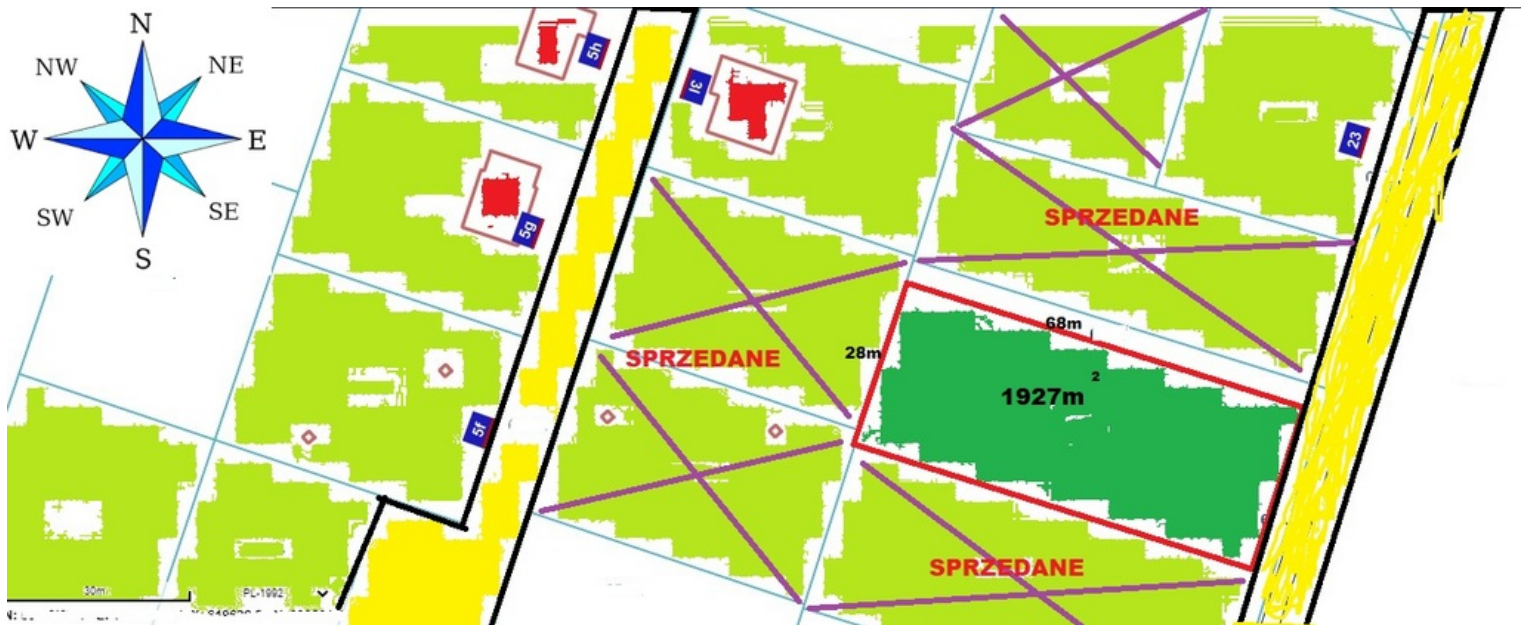

Budowlana, 1,927 m², Niedźwiedź
Działka na sprzedaż - Niedźwiedź

cena **299 000** zł

pow. działki: **1 927,00**
m²

Do sprzedania ostatnia z działek budowlanych zlokalizowanych na spokojnym osiedlu domów jednorodzinnych w Niedźwiedziu. Powierzchnia działki wynosi od 1927 m². Działka objęta miejscowym planem zagospodarowania przestrzennego : zabudowa jednorodzinna, powierzchnia zabudowy od 15-20%, szerokość elewacji frontowej 12-18 m, wysokość zabudowy 2 kondygnacje 8-9 m do kalenicy, dachy symetryczne, dwuspadowe o kącie nachylenia 40-45 stopni, minimalna powierzchnia biologicznie czynna 60%. W granicy działki przebiega prąd gaz i woda. Zainteresowane osoby zapraszam do kontaktu z maklerem prowadzącym .

informacje ogólne

Symbol	MOJ21902	Powierzchnia działki	1 927, 00 m ²
Rodzaj działki	BUDOWLANA	Forma własności działki	WŁASNOŚĆ
Cena za m2	155, 16 PLN	Cena 	299 000, 00 PLN

uzbrojenie

Energia elektryczna	<input checked="" type="checkbox"/>	Podłączony gaz	<input checked="" type="checkbox"/>
Podłączony wodociąg	<input checked="" type="checkbox"/>		

informacje dodatkowe

Kształt działki	PROSTOKĄT	Droga dojazdowa	UTWARDZONA
-----------------	-----------	-----------------	------------

więcej ofert na stronie www.dobryadres.pl