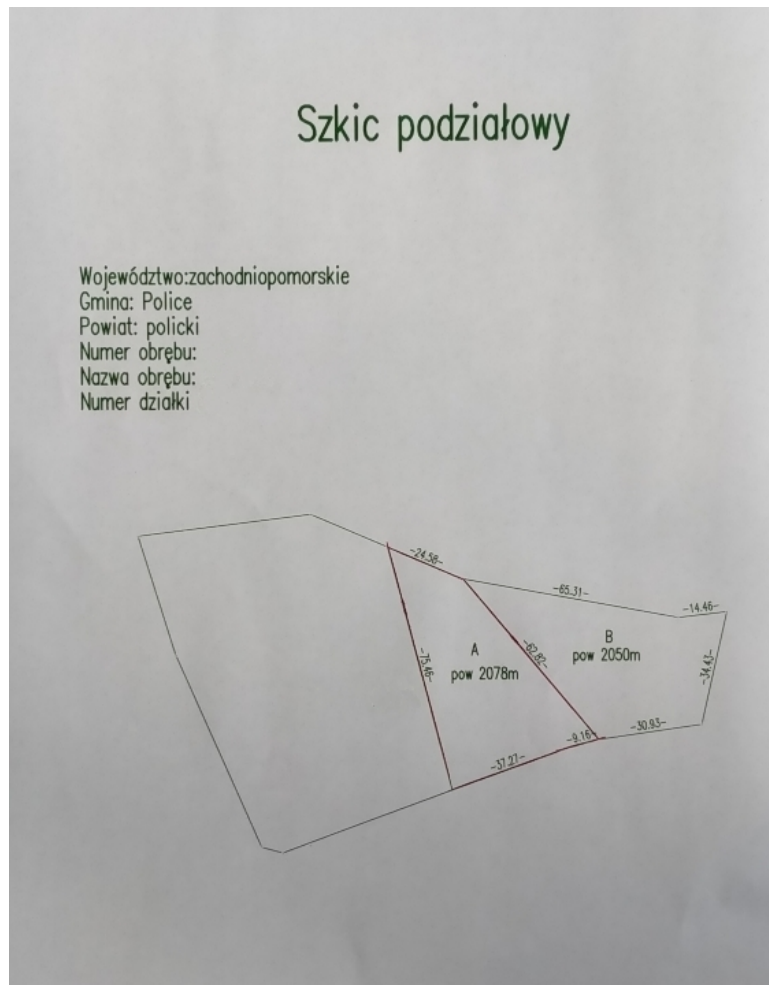

Działka 2078 m², w pobliżu jezioro

Działka na sprzedaż - Bartoszewo

cena **517 000** zł

pow. działki: **2 078,00**
m²

Nieruchomość gruntowa niezabudowana zlokalizowana w miejscowości Bartoszewo, gm. Police, powiat policki o powierzchni ok. 2078 m². W trakcie wszczęcia postępowania podziałowego działki głównej o pow. 10379 m². Miejscowy Plan Zagospodarowania Przestrzennego pod zabudowę rekreacyjnowypoczynkową. Zabudowa wolno stojąca. Wysokość nowej zabudowy do 1,5 kondygnacji (do 9,5 m do kalenicy).

Urokliwa, cicha, zielona miejscowość, położona blisko Jeziora Bartoszewskiego.

W otoczeniu zabudowa mieszkaniowa jednorodzinna. Dojazd do działki drogą asfaltową, w której są sieci uzbrojenia podziemnego: sieć elektroenergetyczna, sieć wodociągowa, sieć gazowa. Działka położona na płaskim terenie.