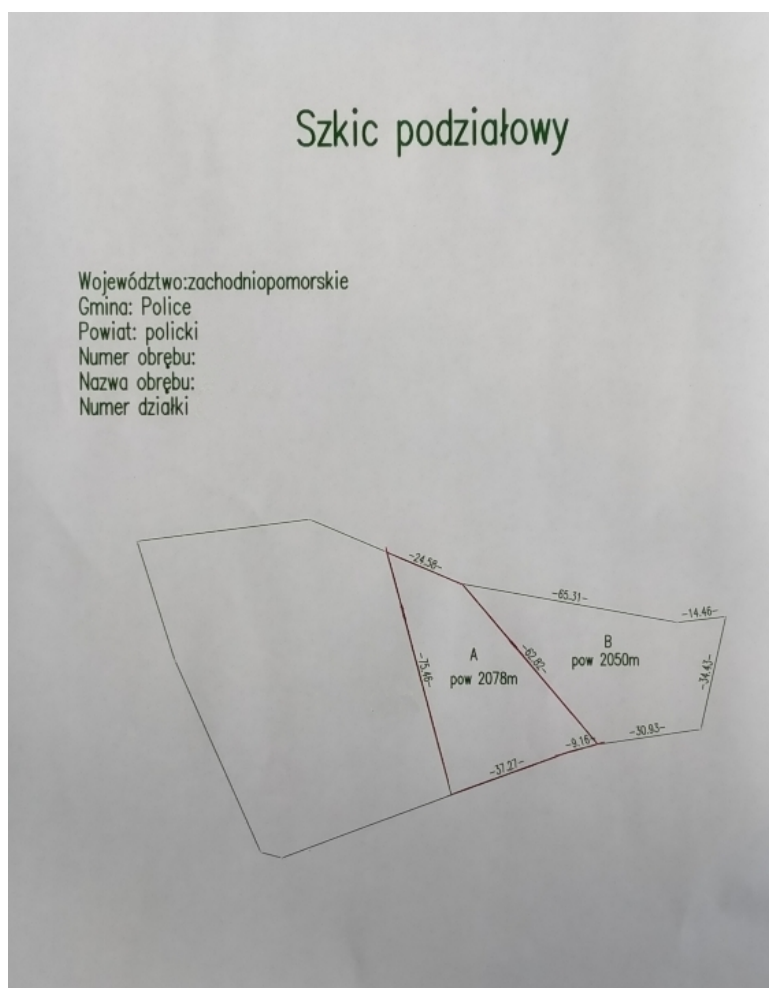

Działka 2078 m², w pobliżu jezioro

Działka na sprzedaż - Bartoszewo

cena **517 000** zł

pow. działki: **2 078,00**
m²

Nieruchomość gruntowa niezabudowana zlokalizowana w miejscowości Bartoszewo, gm. Police, powiat policki o powierzchni ok. 2078 m². W trakcie wszczęcia postępowania podziałowego działki głównej o pow. 10379 m². Miejscowy Plan Zagospodarowania Przestrzennego pod zabudowę rekreacyjnowypoczynkową. Zabudowa wolno stojąca. Wysokość nowej zabudowy do 1,5 kondygnacji (do 9,5 m do kalenicy).

Urokliwa, cicha, zielona miejscowość, położona blisko Jeziora Bartoszewskiego.

W otoczeniu zabudowa mieszkaniowa jednorodzinna. Dojazd do działki drogą asfaltową, w której są sieci uzbrojenia podziemnego: sieć elektroenergetyczna, sieć wodociągowa, sieć gazowa. Działka położona na płaskim terenie.

Oferta wysłana z programu dla biur nieruchomości ASARI CRM (asaricrm.com)

informacje ogólne

Symbol	INW29824	Powierzchnia działki	2 078, 00 m ²
Rodzaj działki	REKREACYJNA	Forma własności działki	UŻ. WIECZYSTE
Cena za m2	249, 00 PLN	Cena 	517 000, 00 PLN