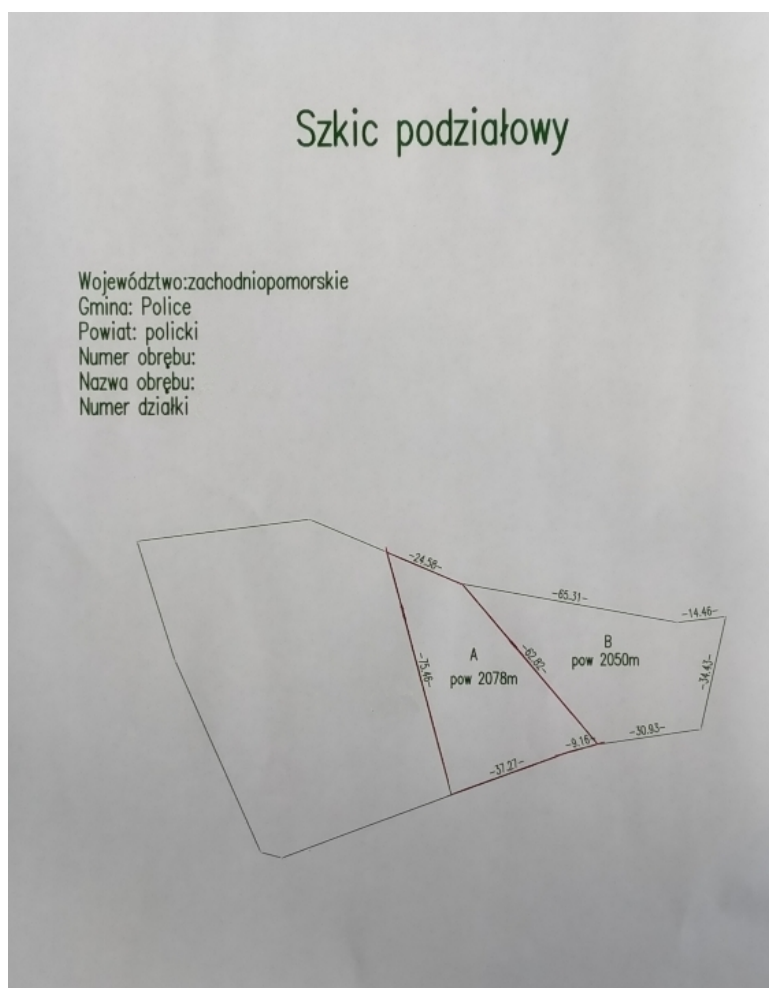

Działka 2078 m², w pobliżu jezioro

Działka na sprzedaż - Bartoszewo

cena **517 000** zł

pow. działki: **2 078,00**
m²

Nieruchomość gruntowa niezabudowana zlokalizowana w miejscowości Bartoszewo, gm. Police, powiat policki o powierzchni ok. 2078 m². W trakcie wszczęcia postępowania podziałowego działki głównej o pow. 10379 m². Miejscowy Plan Zagospodarowania Przestrzennego pod zabudowę rekreacyjnowypoczynkową. Zabudowa wolno stojąca. Wysokość nowej zabudowy do 1,5 kondygnacji (do 9,5 m do kalenicy).

Urokliwa, cicha, zielona miejscowość, położona blisko Jeziora Bartoszewskiego.

W otoczeniu zabudowa mieszkaniowa jednorodzinna. Dojazd do działki drogą asfaltową, w której są sieci uzbrojenia podziemnego: sieć elektroenergetyczna, sieć wodociągowa, sieć gazowa. Działka położona na płaskim terenie.

W każdym stanie również zadłużone, do kapitalnego remontu z trudną sytuacją prawną.

Oferta wysłana z programu dla biur nieruchomości ASARI CRM (asaricrm.com)

informacje ogólne

Symbol	INW29824	Powierzchnia działki	2 078, 00 m ²
Rodzaj działki	REKREACYJNA	Forma własności działki	UŻ. WIECZYSTE
Cena za m2	249, 00 PLN	Cena 	517 000, 00 PLN