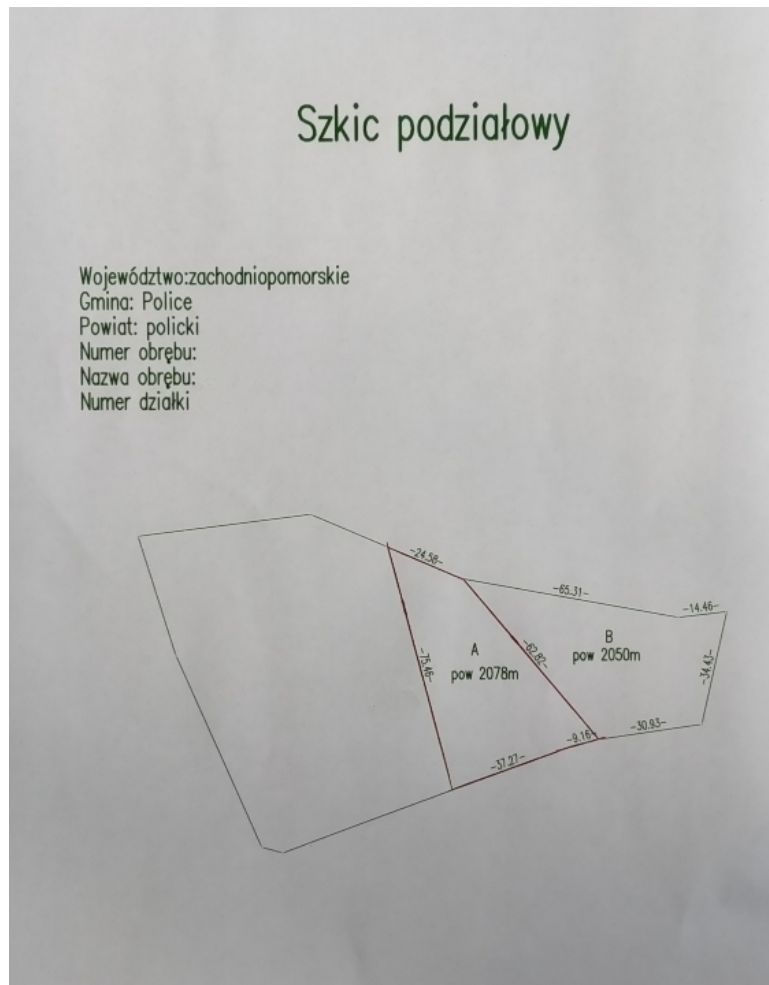

Działka 1h 383m² m², zabudowana budynkiem 380 m²

Działka na sprzedaż - Bartoszewo

cena **1 600 000** zł

pow. działki: **10 383,00**
m²

Nieruchomość gruntowa zabudowana zlokalizowana w miejscowości Bartoszewo, gm. Police, powiat policki o powierzchni ok. 1 ha 383 m² zabudowana budynkiem ok. 380 m². Miejscowy Plan Zagospodarowania Przestrzennego pod zabudowę rekreacyjnowypoczynkową. Zabudowa wolno stojąca. Wysokość nowej zabudowy do 1,5 kondygnacji (do 9,5 m do kalenicy).

Urokliwa, cicha, zielona miejscowość, położona blisko Jeziora Bartoszewskiego.

W otoczeniu zabudowa mieszkaniowa jednorodzinna. Dojazd do działki drogą asfaltową, w której są sieci uzbrojenia podziemnego: sieć elektroenergetyczna, sieć wodociągowa, sieć gazowa. Działka położona na płaskim terenie.

W każdym stanie również zadłużone, do kapitalnego remontu z trudną sytuacją prawną.

Oferta wysłana z programu dla biur nieruchomości ASARI CRM (asaricrm.com)

informacje ogólne

Symbol	INW29823	Powierzchnia działki	10 383, 00 m ²
Rodzaj działki	REKREACYJNA	Forma własności działki	UŻ. WIECZYSTE
Cena za m2	154, 10 PLN	Cena 	1 600 000, 00 PLN