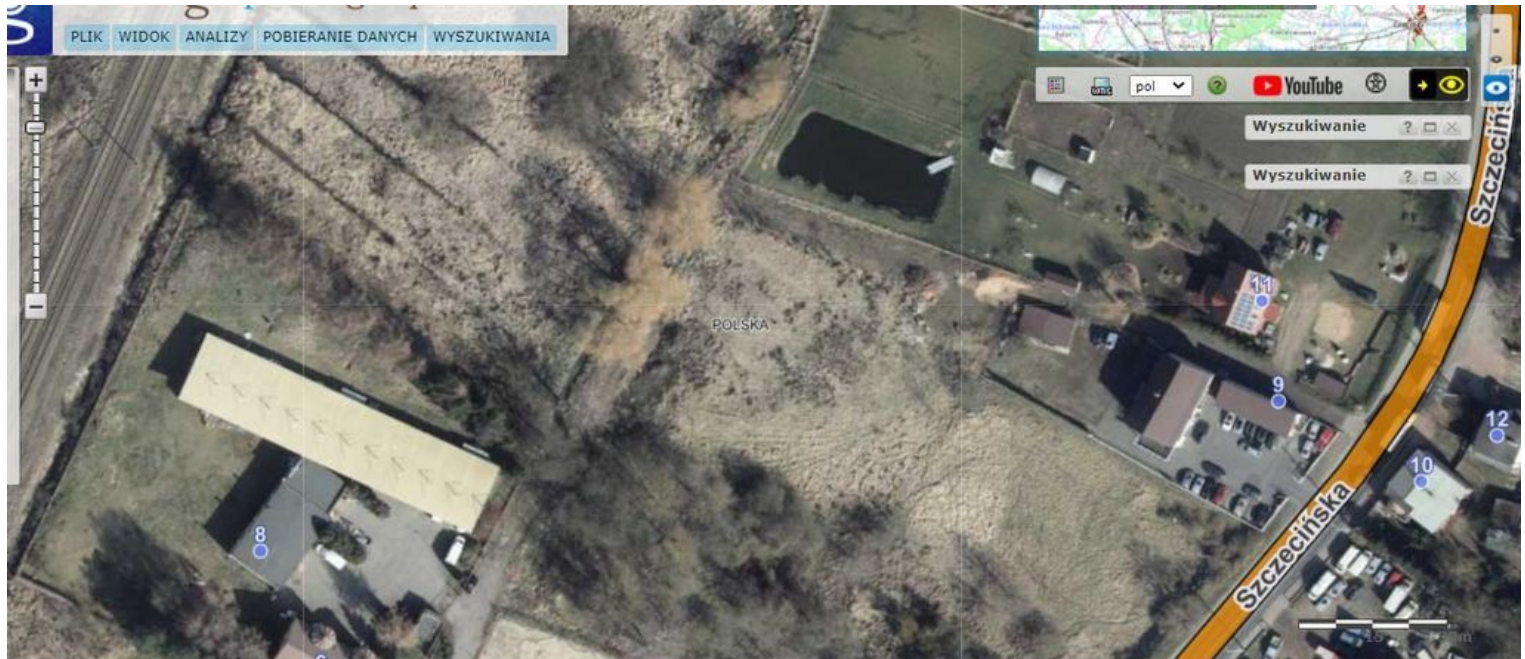

DZIAŁKA RADZISZEWO 1.5192HA POD HALĘ MAGAZYNOWĄ.

Działka na sprzedaż - Radziszewo

cena **1 290 000** zł pow. działki: **15 192,00**
m²

Nieruchomość gruntowa niezabudowana położona w m. Radziszewo, gm. Gryfino, powiat gryfiński, woj. zachodniopomorskie o powierzchni 1.5192 ha. Rodzaj użytku - ŁIV.

Niniejsza działka znajduje się na terenie dla którego nie obowiązuje miejscowy plan zagospodarowania przestrzennego. Nie jest objęta rewitalizacją oraz nie jest objęta planem urządzenia lasu. Posiada dostęp do drogi publicznej.

W rejonie działki znajdują się obiekty magazynowo-socjalne.

Dojazd do działki z drogi głównej ul. Szczecińska, a następnie drogą wewnętrzną.

Media w drodze dojazdowej, tj prąd, gaz, kanalizacja sanitarna.

Podłączony wodociąg

Podłączona kanalizacja

informacje dodatkowe

Kształt działki

NIEREGULARNY

Droga dojazdowa

GRUNTOWA

więcej ofert na stronie www.dobryadres.pl