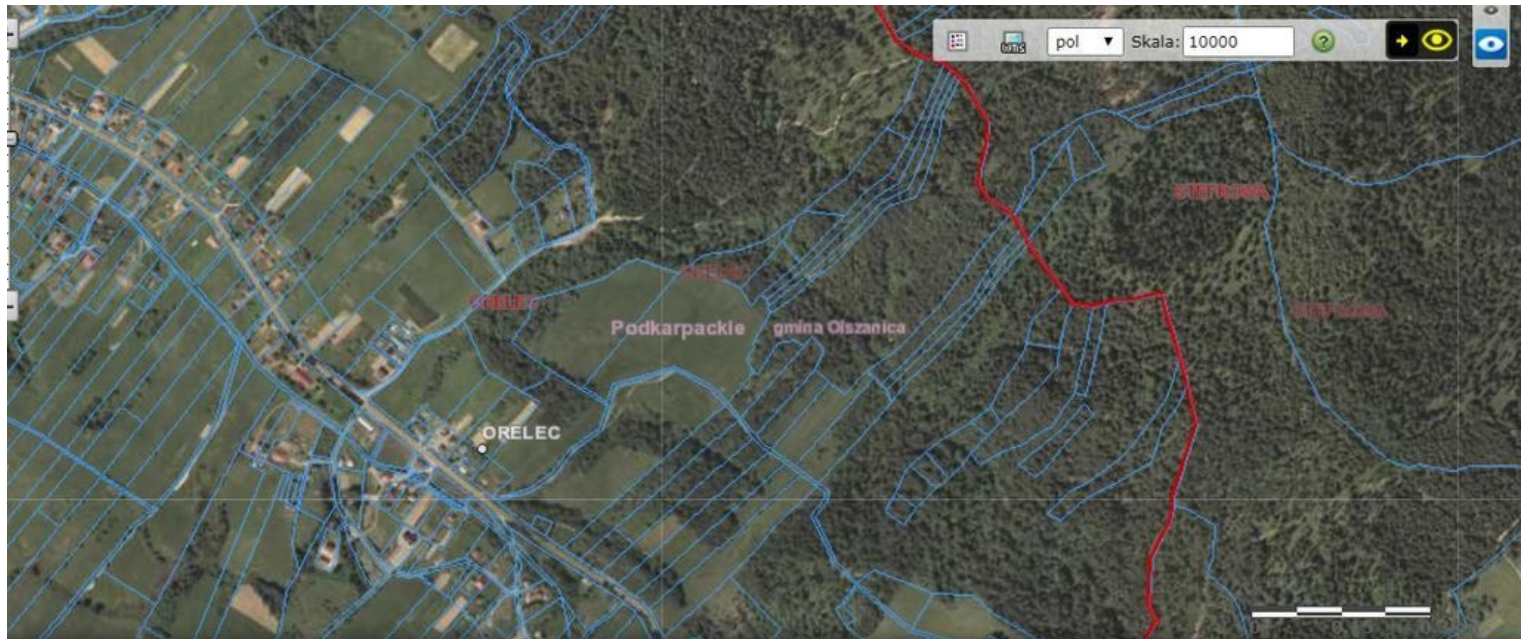

ORELEC, GM. OLSZANICA, POW. LESKI, LAS 7000M2.

Działka na sprzedaż - Orelec

cena **105 000** zł

pow. działki: **7 000,00**
m²

Nieruchomość gruntowa zlokalizowana w obr. Orelec (Żuków), gmina Olszanica, powiat leski, województwo podkarpackie o powierzchni ok 7000 m². Działkę stanowi na całej powierzchni - las mieszany, składający się z drzew takich jak sosna, jodła, dęb, brzoza i inne. Las ma ponad 100 lat. Dojazd drogą gruntową. Nie dokonywano wycinek drzewostanu.