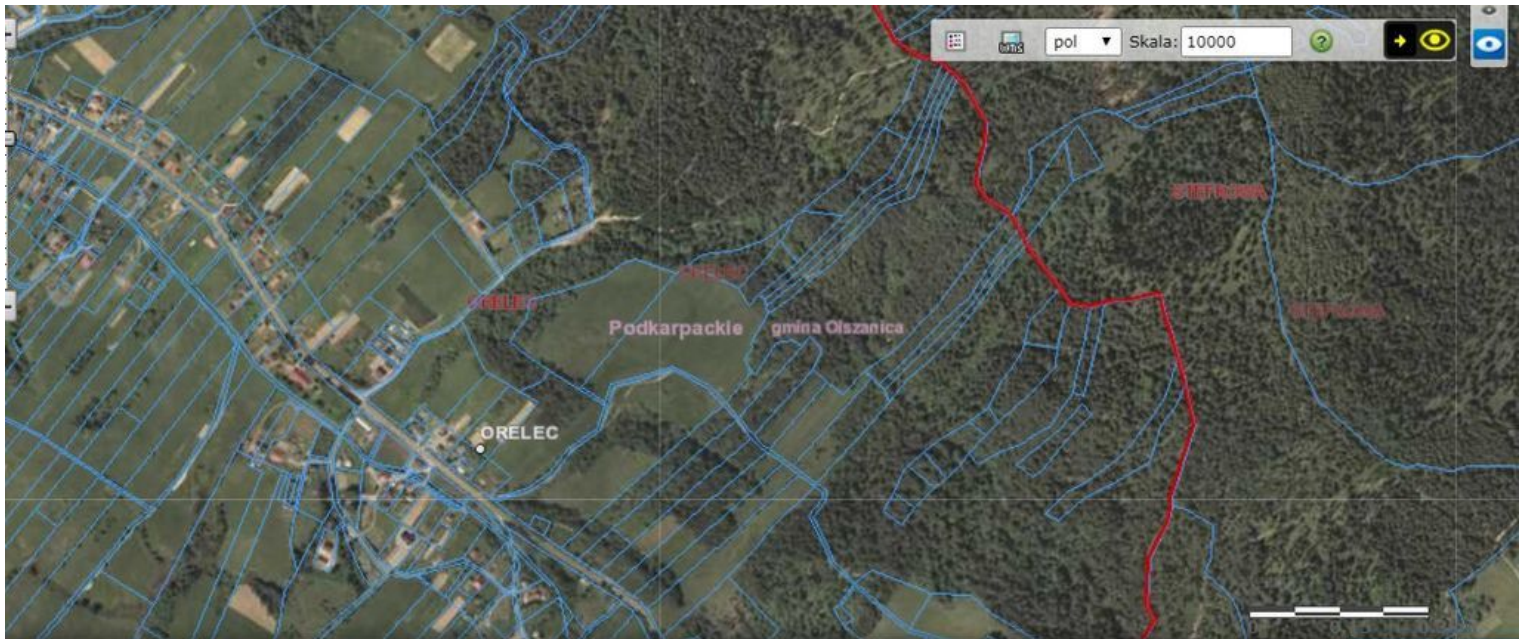

Działka, 7,000 m2, Orelec

Działka na sprzedaż - Orelec

cena **105 000** zł

pow. działki: **7 000,00**
m²

Nieruchomość gruntowa zlokalizowana w obr. Orelec(Żuków), gmina Olszanica , powiat leski, województwo podkarpackie o powierzchni ok 7000 m2. Działkę stanowi na całej powierzchni - las mieszany, składający się z drzew takich jak sosna, jodła, dęb, brzoza i inne. Las ma ponad 100 lat. Dojazd drogą gruntową. Nie dokonywano wycinek drzewostanu.