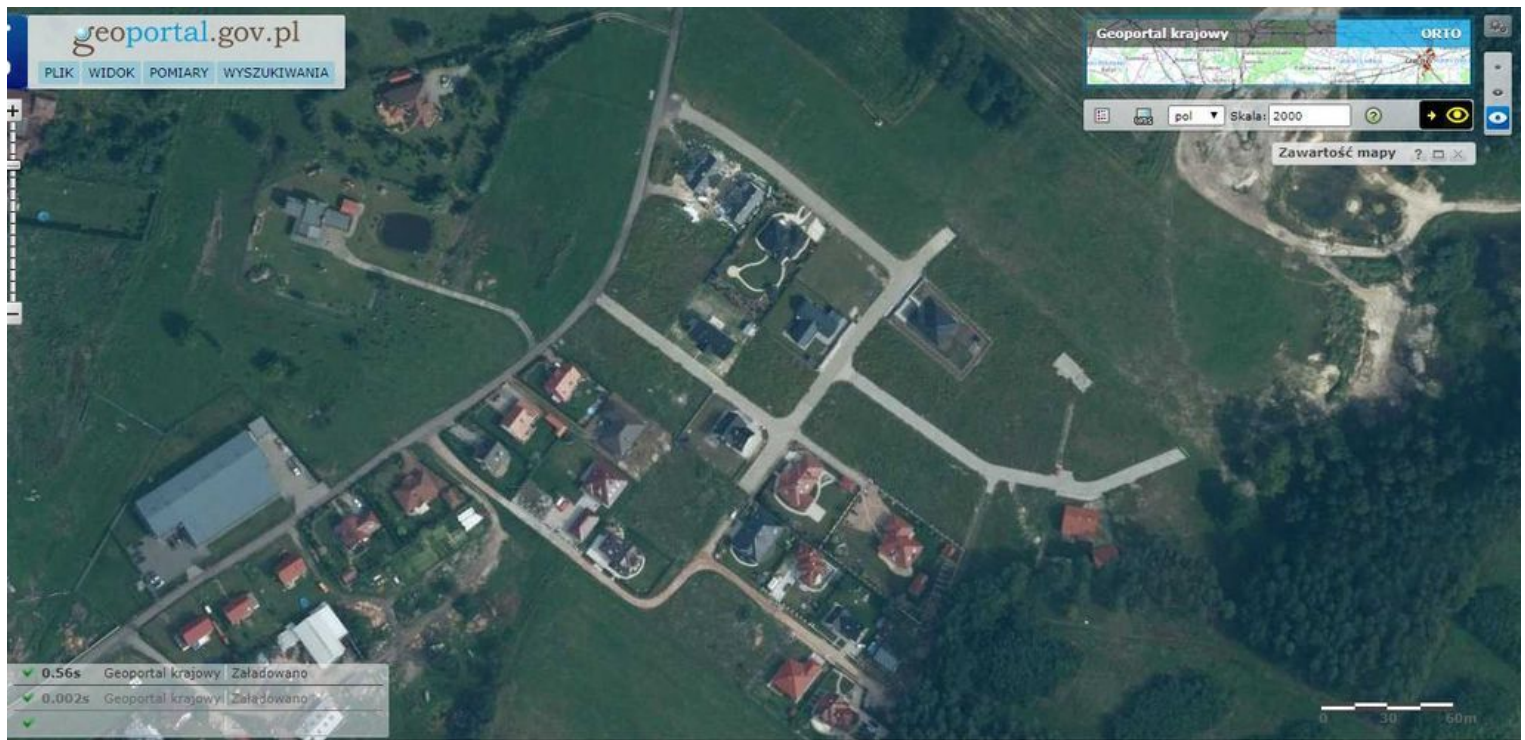

Usługowa, 1,963 m², Tanowo

Działka na sprzedaż - Tanowo

cena **520 000** zł

pow. działki: **1 963,00**
m²

Nieruchomość gruntowa niezabudowana zlokalizowana w miejscowości Tanowo, gm. Police, powiat policki, o powierzchni 1963 m². Rodzaje użytków: RV - 1963 m².

Działka objęta aktualnym miejscowym planem zagospodarowania przestrzennego gm. Police - tzw: "Tanowo" (Dz. Urz. Woj.2012.1870), teren elementarny oznaczony symbolem 17 UHG. Usługi handlu i gastronomii z dopuszczalną towarzyszącą funkcją mieszkaniową właściciela lub personelu. Funkcja mieszkaniowa dopuszczalna pod warunkiem realizacji funkcji usługowej. Powierzchnia zabudowy do 30 % powierzchni działki. Wysokość zabudowy do 2 kondygnacji, do 9,5 m, w tym wysoki dach. Zabudowa wolnostojąca lub zespołowa. Minimalna powierzchnia działki dla terenu 17 UHG -1800 m². Udział pow. biologiczno czynnej min 40%. Obiekty i obszary chronione nie występują.

Działka do zakupu na osiedlu z nową zabudową mieszkaniową jednorodziną wolnostojącą. W otoczeniu las. Ciche i spokojne miejsce.

Zapraszamy do zapoznania się z niniejszą nieruchomością gruntową, do szybkiej zabudowy.

informacje dodatkowe

Kształt działki

NIEREGULARNY

Droga dojazdowa

ASFALTOWA

więcej ofert na stronie www.dobryadres.pl