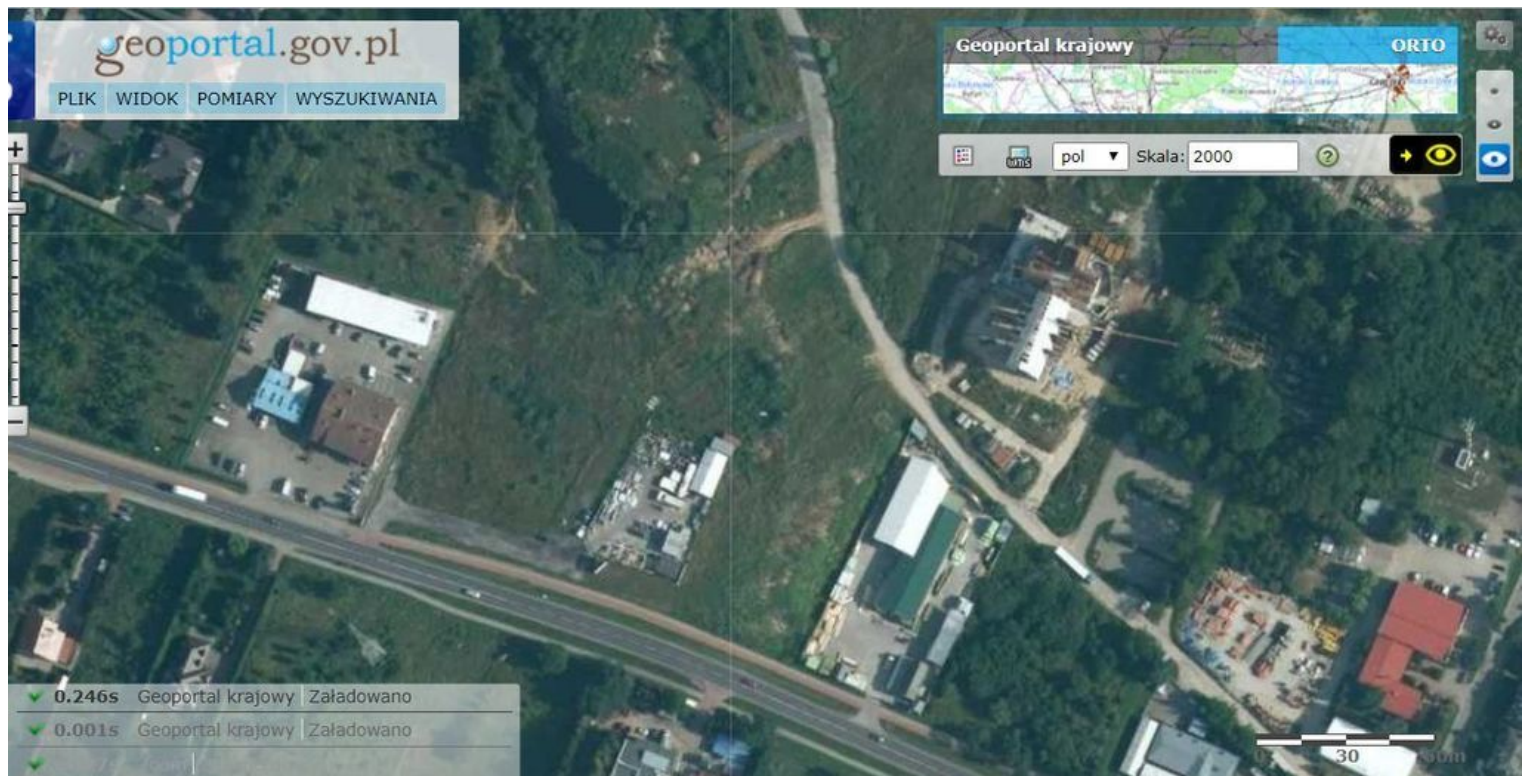

## DZIAŁKA MIERZYN UL. LUBIESZYŃSKA 950 M2-WYNAJEM.

Działka na wynajem - Mierzyn

cena **4 500** zł

pow. działki: **950,00 m<sup>2</sup>**

Proponujemy do wynajmu działkę o powierzchni 950 m<sup>2</sup> zlokalizowaną w Mierzynie ,gm. Dobra, powiat policki, rej. ul. Lubieszyskiej.

Teren może być przeznaczony na różnego rodzaju działalność handlową, produkcyjną, logistyczną z uwagi na bardzo dobre położenie w bliskiej odległości od ruchliwej ul.Lubieszyskiej ( kierunek na przejście graniczne). W otoczeniu obiekty usługowe, handlowe.

Działka jest ogrodzona płotem z siatki z bramą wjazdową. Teren zniwelowany. Został doprowadzony prąd-skrzynka ZK przy granicy działki.

Sąsiednie działki mają podłączoną wodę. W drodze głównej zlokalizowana jest sieć kanalizacji sanitarnej , gazowej, wodociągowej i elektroenergetycznej. Do działki dojazd z drogi asfaltowej, drogą utwardzoną. Na działce znajdują się kontener do wykorzystania przez zainteresowanego wynajmem terenu.

### informacje dodatkowe

Kształt działki	NIEREGULARNY	Droga dojazdowa	ASFALTOWA
-----------------	--------------	-----------------	-----------

więcej ofert na stronie [www.dobryadres.pl](http://www.dobryadres.pl)