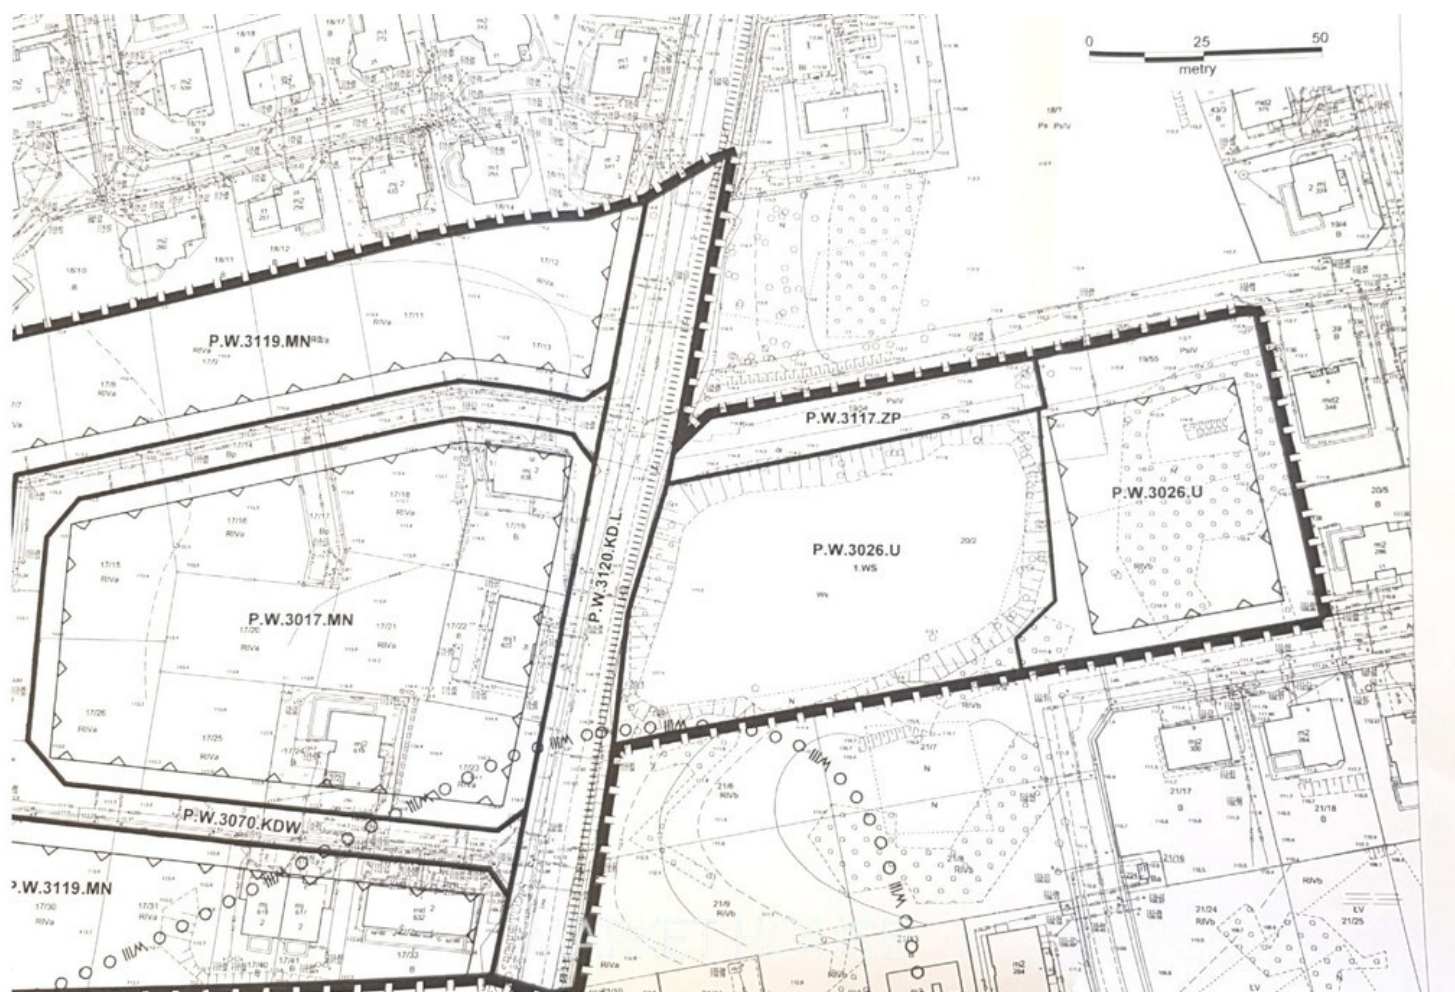

Działka usługowa przy ul.Kredowej

Działka na sprzedaż - Szczecin, Warszewo, ul. Kredowa

cena **2 600 000** zł

pow. działki: **8 976,00**
m²

Na sprzedaż działka usługowa położona przy ul.Kredowej na szczecińskim Warszewie.

Działka objęta Miejscowym Planem Zagospodarowania Przestrzennego z przeznaczeniem pod zabudowę usługową taką jak:

- oświata
- obiekty wychowania przedszkolnego, opieki nad dziećmi do lat 3,
- obiekty opieki na osobami starszymi,
- poradnie medyczne i paramedyczne, kliniki,
- obiekty sportu i rekreacji,
- gastronomia
- biura.

Wszystkie media znajdują się w drodze przy działce.

Na terenie działki znajduje się "Staw na Pustkowi", który zajmuje około 4000m2, część przeznaczona pod zieleń od strony ul.Rafy Koralowej około 622m2, pod zabudowę pozostaje około 4355m2.

Oferta wysłana z programu dla biur nieruchomości ASARI CRM (asaricrm.com)

informacje ogólne

Symbol	MRH20600	Powierzchnia działki	8 976, 00 m ²
Rodzaj działki	KOMERCYJNA	Forma własności działki	WŁASNOŚĆ
Cena za m2	289, 66 PLN	Cena 	2 600 000, 00 PLN