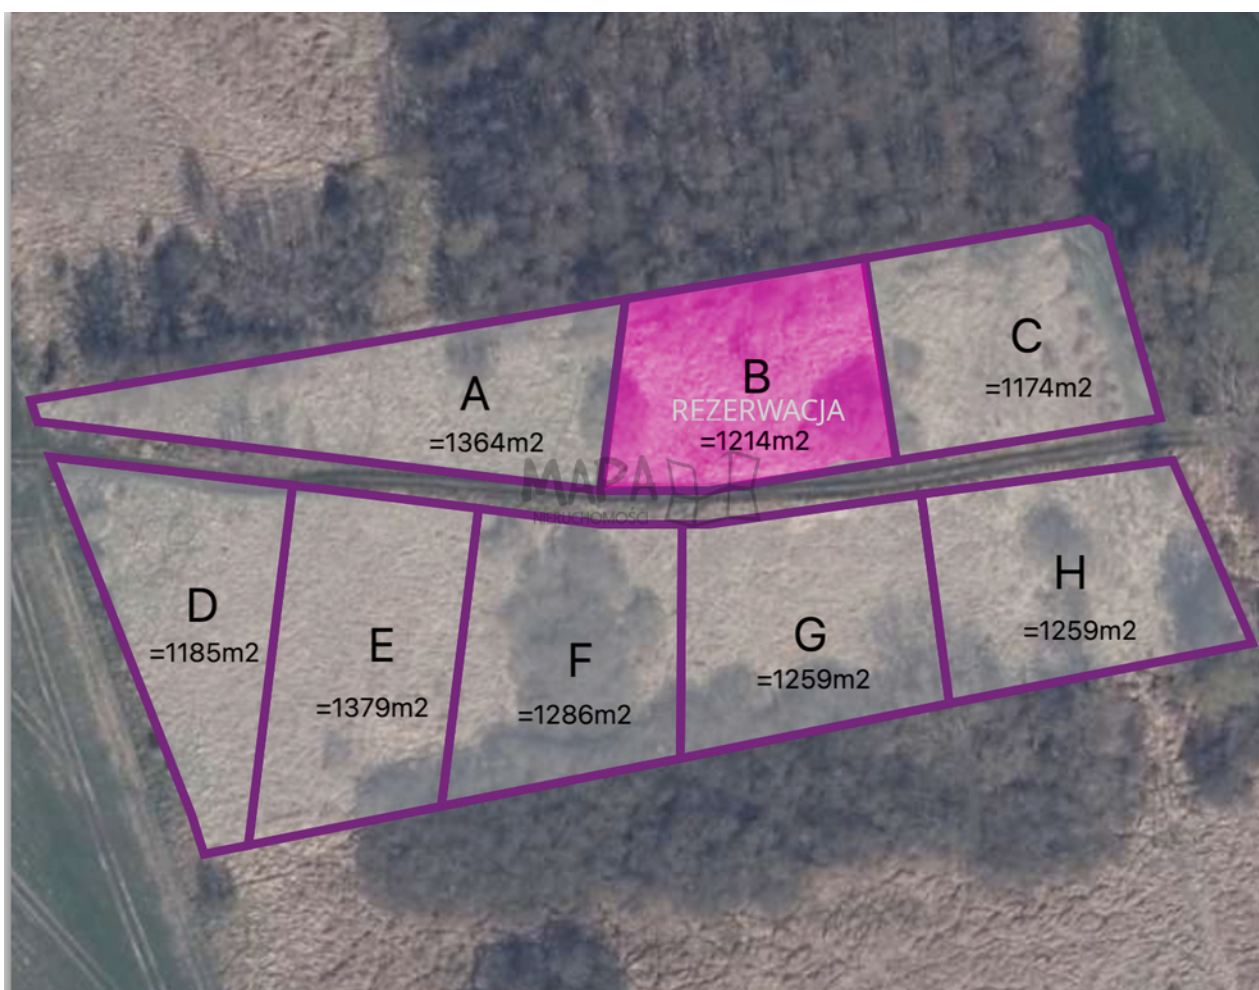

Budowlana, 1,185 m², Stare Chrapowo
Działka na sprzedaż - Stare Chrapowo

cena **142 200** zł

pow. działki: **1 185,00**
m²

Zapraszamy do zapoznania się z naszą nową ofertą sprzedaży kompleksu działek w Starym Chrapowie! Przedmiotem tej oferty jest działka zlokalizowana w cichym i spokojnym miejscu o powierzchni 1185m².

Kształt działki zbliżony do trójkąta, wymiary: ok. 36m x 57m.
Oferowana działka na zdjęciu została oznaczona literą "D".
Działka posiada oznaczenie grunty orne - ŁIV.

Nieruchomość zlokalizowana jest w kompleksie 8 działek - wszystkie z nich uzyskały warunki zabudowy na domy jednorodzinne wolno stojące.

zabudowa jednorodzinna wolnostojąca

- powierzchnia zabudowy - 25% powierzchni działki
- wysokość zabudowy - do 9m

- dachy dwu lub wielospadowe
- budowa studni głębinowej
- szambo lub ekologiczna oczyszczalnia

Dostępnych jest łącznie 8 działek z wydanymi warunkami zabudowy oznaczone jako "A"- "H" (1364m2; 1214m2; 1174m2; 1185m2; 1379m2; 1286m2; 1259m2 oraz 1259m2).

Serdecznie polecam i zapraszam na prezentację w terenie!