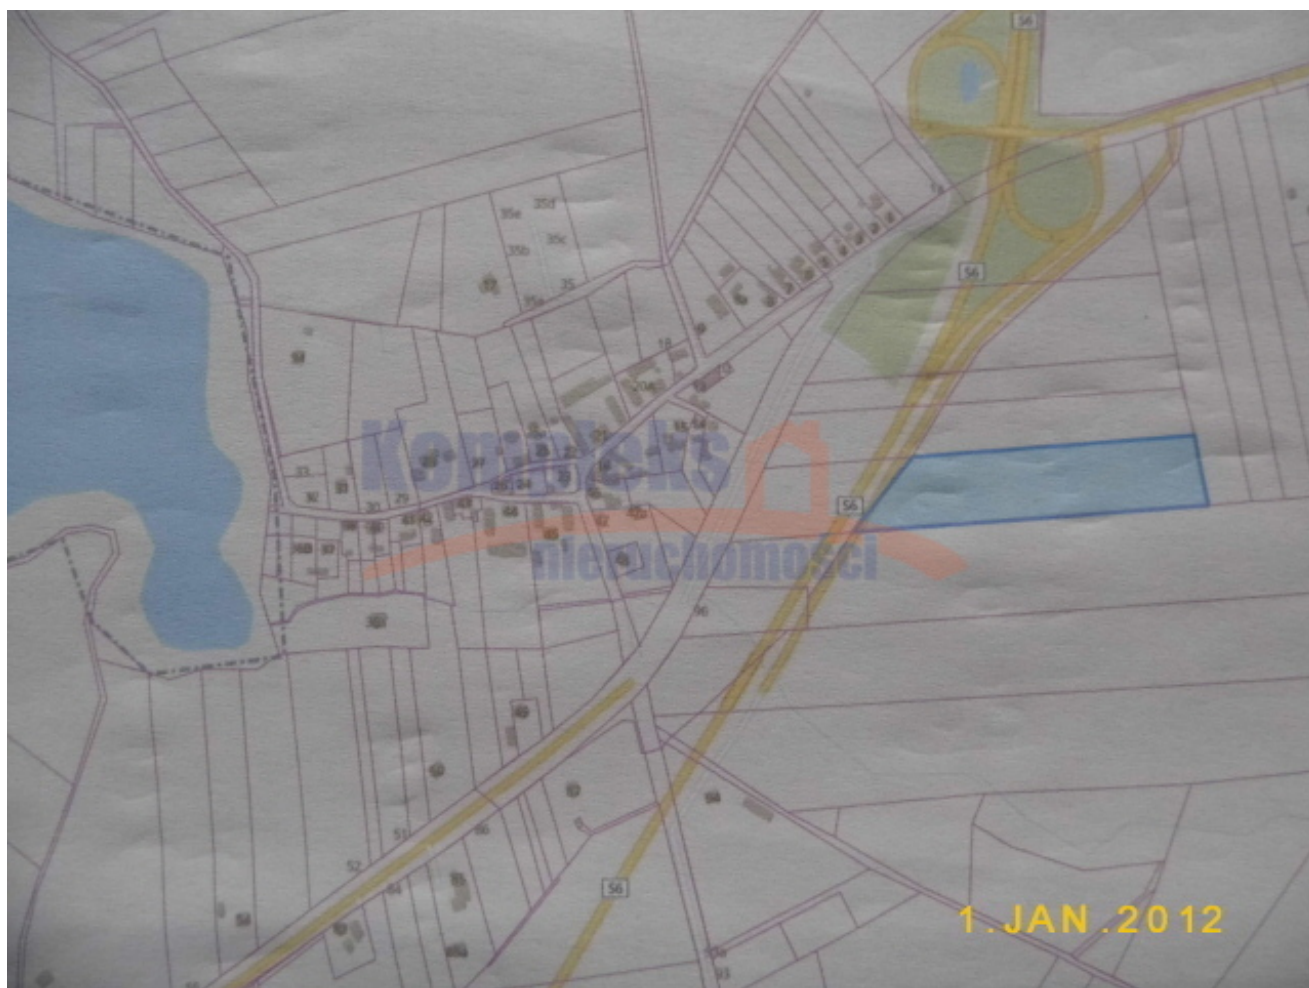

Rolna, 24,700 m<sup>2</sup>, Olchowo

**Działka na sprzedaż** - Olchowo

cena **1 679 600** zł

pow. działki: **24 700,00**  
**m<sup>2</sup>**

Działka rolna o powierzchni 26 027 m<sup>2</sup> w Olchowie gmina Nowogard. Działka ujęta w MPZP jako działka rolna z możliwością zabudowy zagrodowej, produkcji zwierzęcej. Zlokalizowana obok drogi ekspresowej S6 , dojazd do działki drogą techniczną.W drodze przy działce linia energetyczna.

Oferta wysłana z programu dla biur nieruchomości ASARI CRM (asaricrm.com)

informacje ogólne

Symbol	KOM32044	Powierzchnia działki	24 700, 00 m <sup>2</sup>
Rodzaj działki	ROLNA	Forma własności działki	WŁASNOŚĆ
Cena za m2	68, 00 PLN	Cena 	1 679 600, 00 PLN

## informacje dodatkowe

Kształt działki

PROSTOKĄT

Szerokość działki (mb.)

78, 00

Długość działki (mb.)

300, 00

więcej ofert na stronie [www.dobryadres.pl](http://www.dobryadres.pl)