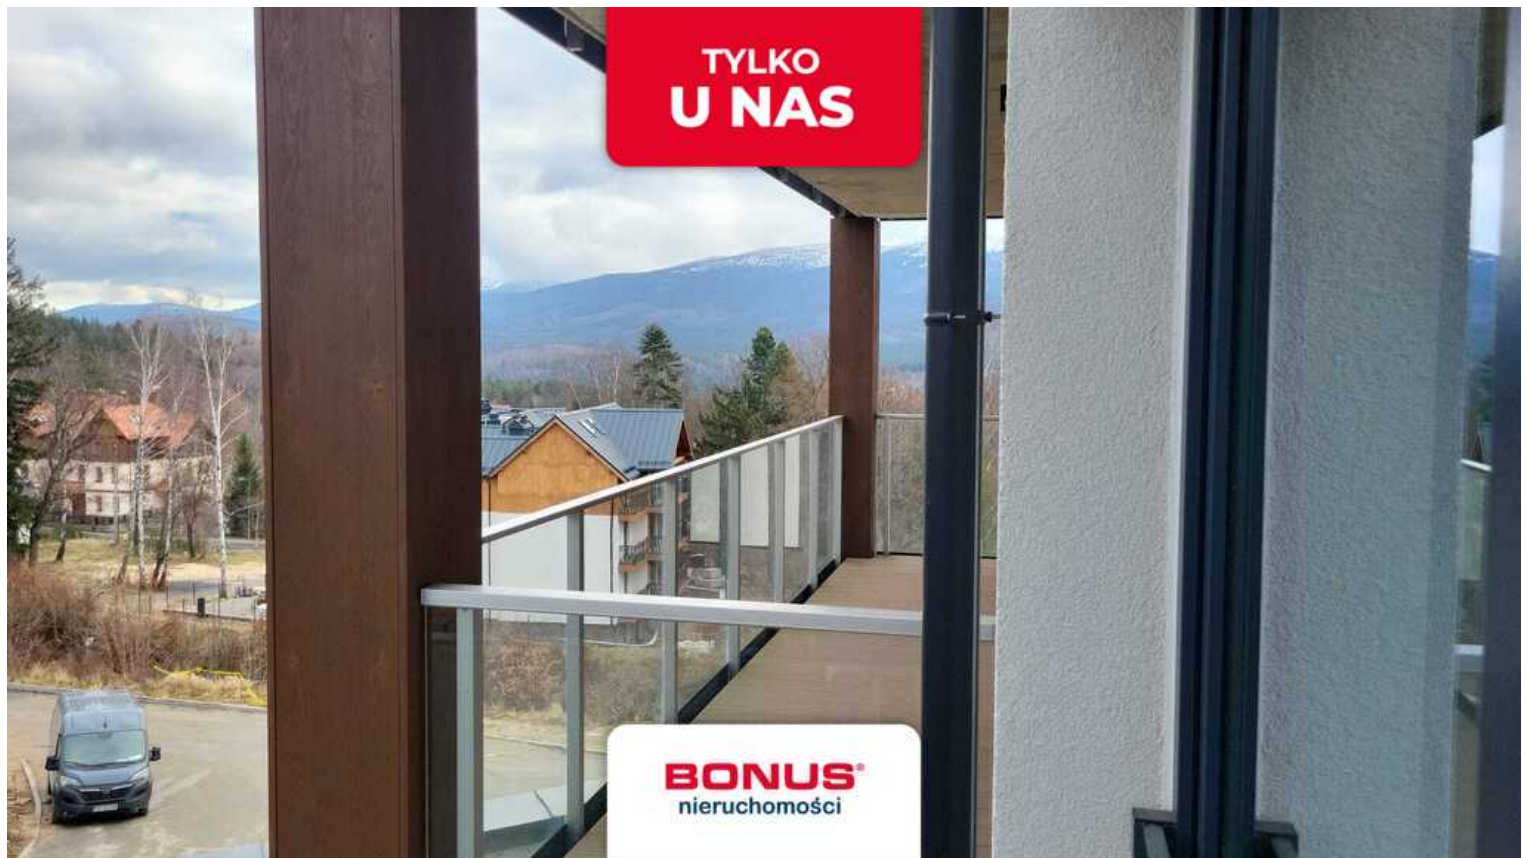

Mieszkanie, 1 pok., 23 m<sup>2</sup>, Szklarska Poręba  
**Mieszkanie na sprzedaż** - Szklarska Poręba

cena **426 000** zł

liczba pokoi: **1**

pow. całkowita: **22,97 m<sup>2</sup>**

Planujesz skredytować to marzenie - zadzwoń.

Na sprzedaż nowy apartament w Szklarskiej Porębie!

Oferujemy na sprzedaż nowoczesny apartament z 2023 roku, znajdujący się w atrakcyjnej lokalizacji w Szklarskiej Porębie - idealne miejsce na wypoczynek w sercu gór!

Szczegóły oferty:

- Umowa najmu na 10 lat - gwarancja stałego dochodu pasywnego.
- Czynsz za pierwszy rok: 27 111,47 zł brutto, z coroczną rewaloryzacją.
- Apartament znajduje się w świetnej lokalizacji - blisko szlaków turystycznych, wyciągów narciarskich oraz atrakcji turystycznych.

- Nowoczesny budynek, wysoki standard wykończenia.

To doskonała propozycja zarówno dla inwestorów, jak i osób poszukujących własnego miejsca w górach!

Do ceny należy dodać podatek 23%

Zapraszamy do kontaktu w celu uzyskania szczegółowych informacji oraz umówienia prezentacji.