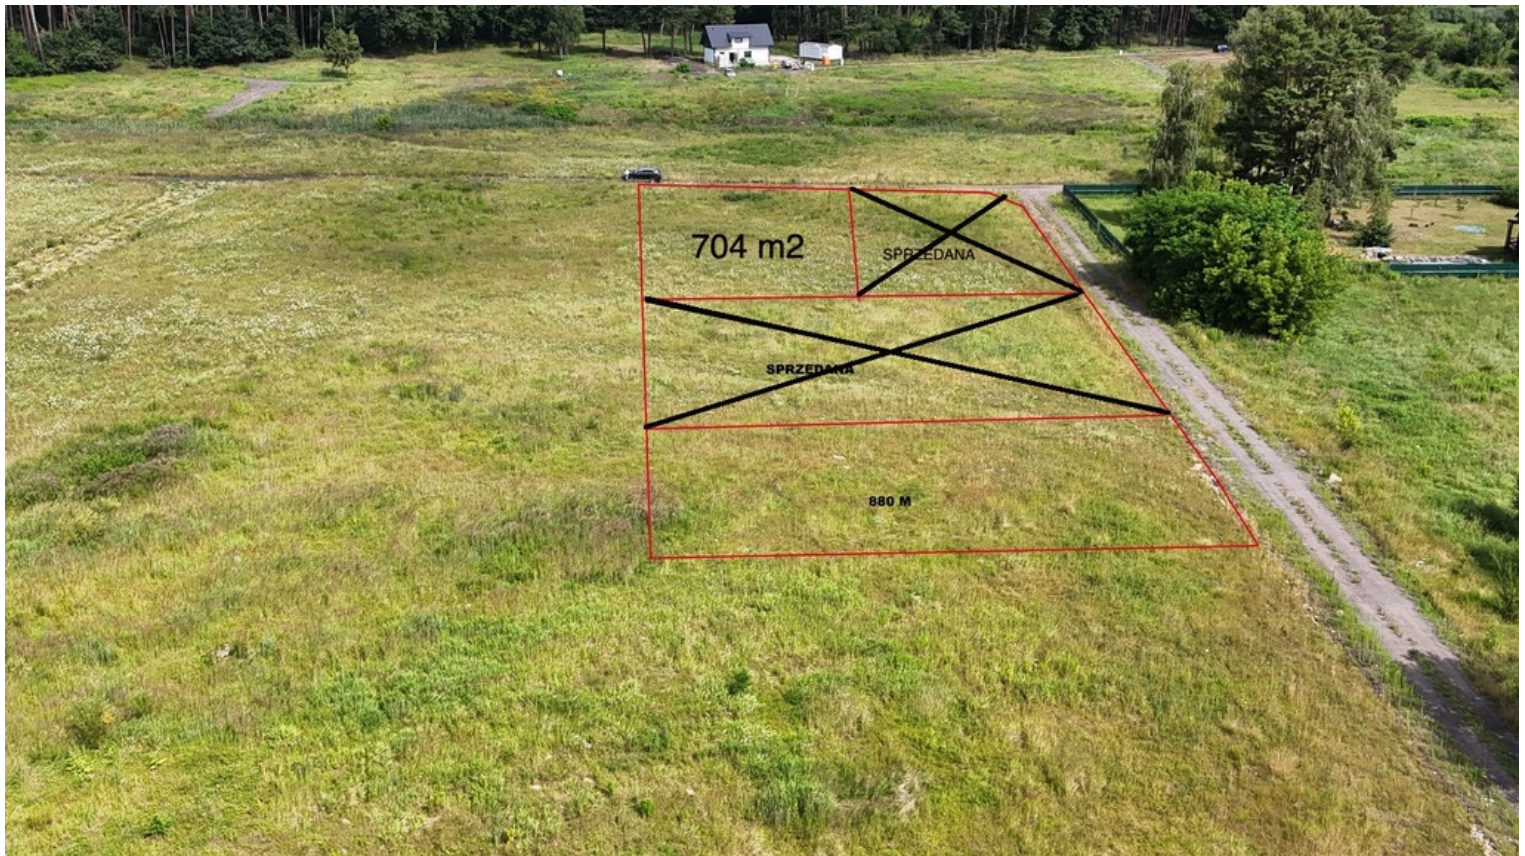

Budowlana, 704 m<sup>2</sup>, Dobra  
**Działka na sprzedaż** - Dobra

cena **176 000** zł

pow. działki: **704,00 m<sup>2</sup>**

Do sprzedania kompleks działek budowlanych zlokalizowanych na osiedlu domów jednorodzinnych w Dobrej z widokiem na las. Proponujemy działki o następujących metrażach : 704m, 880m, 880m. Wjazd na działkę od strony północnej lub wschodniej, ogród od strony południowej zachodniej. Działki w kształcie prostokątów. Prąd, przy granicy działki. Linia gazowa projektowana w ciągu roku, wodociąg 60 m oddalony od działki Dojazd do posesji poprzez drogę gminną i częściowo prywatną. Działki z wydanymi warunkami zabudowy na tym terenie 15%, 9 m do kalenicy dachy spadziste od 30 do 45 stopni . Zainteresowane osoby zapraszam do kontaktu z maklerem prowadzącym.

## informacje ogólne

Symbol	MOJ22060	Powierzchnia działki	704, 00 m <sup>2</sup>
Rodzaj działki	BUDOWLANA	Forma własności działki	WŁASNOŚĆ
Cena za m2	250, 00 PLN	Cena 	176 000, 00 PLN

## informacje dodatkowe

Kształt działki	PROSTOKĄT	Szerokość działki (mb.)	31, 00
Długość działki (mb.)	24, 00	Droga dojazdowa	UTWARDZONA

więcej ofert na stronie [www.dobryadres.pl](http://www.dobryadres.pl)