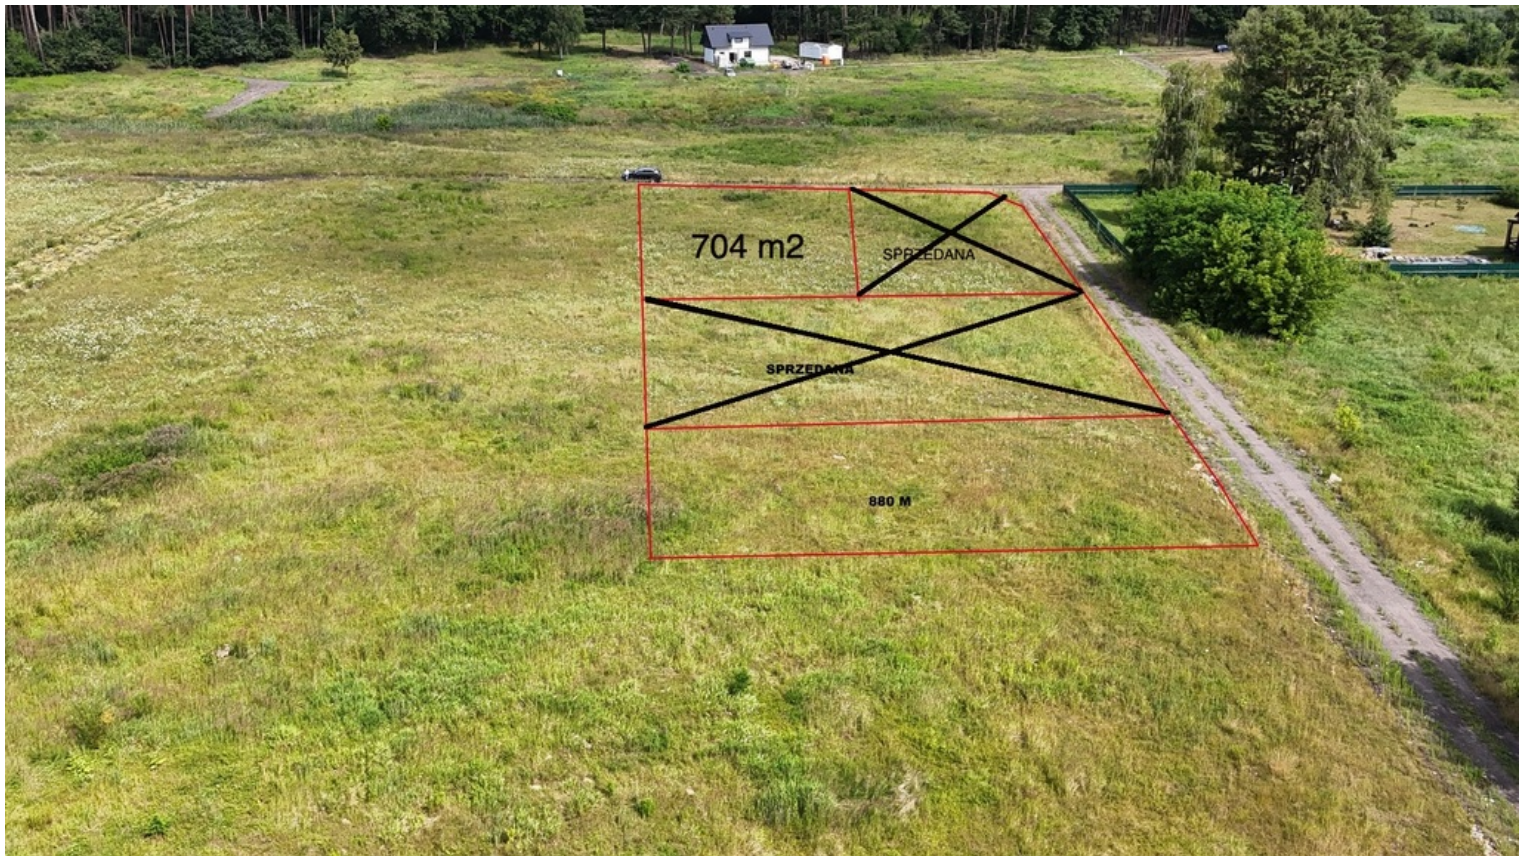

kompleks działek w Dobrej 250 zł/1m² z WZ

Działka na sprzedaż - Dobra

cena **176 000** zł

pow. działki: **704,00 m²**

Do sprzedania kompleks działek budowlanych zlokalizowanych na osiedlu domów jednorodzinnych w Dobrej z widokiem na las. Proponujemy działki o następujących metrażach : 704m, 880m, 880m. Wjazd na działkę od strony północnej lub wschodniej, ogród od strony południowej zachodniej. Działki w kształcie prostokątów. Prąd, przy granicy działki. Linia gazowa projektowana w ciągu roku, wodociąg 60 m oddalony od działki Dojazd do posesji poprzez drogę gminną i częściowo prywatną. Działki z wydanymi warunkami zabudowy na tym terenie 15%, 9 m do kalenicy dachy spadziste od 30 do 45 stopni . Zainteresowane osoby zapraszam do kontaktu z maklerem prowadzącym.

informacje ogólne

Symbol	MOJ22060	Powierzchnia działki	704, 00 m ²
Rodzaj działki	BUDOWLANA	Forma własności działki	WŁASNOŚĆ
Cena za m2	250, 00 PLN	Cena 	176 000, 00 PLN

uzbrojenie

Energia elektryczna	<input checked="" type="checkbox"/>	Podłączony gaz	<input checked="" type="checkbox"/>
Podłączony wodociąg	<input checked="" type="checkbox"/>		

informacje dodatkowe

Kształt działki	PROSTOKĄT	Szerokość działki (mb.)	31, 00
Długość działki (mb.)	24, 00	Droga dojazdowa	UTWARDZONA

więcej ofert na stronie www.dobryadres.pl