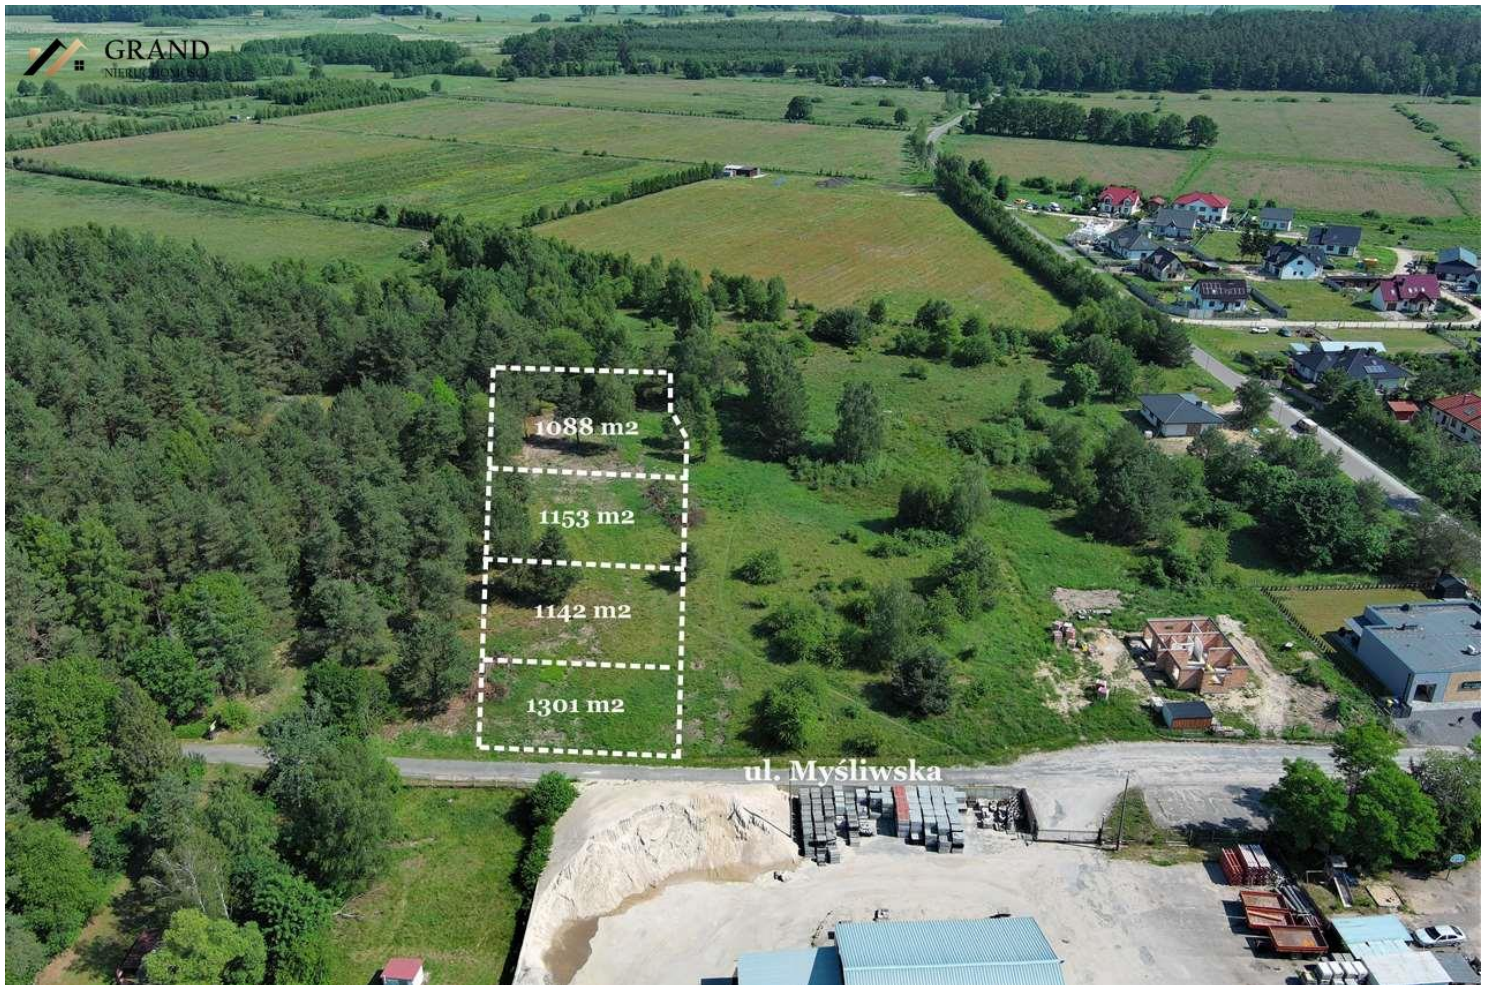

Działka przy lesie pod budownictwo jednorodzinne-

Działka na sprzedaż - Manowo, ul. Bukowa

cena **99 000** zł

pow. całkowita: **1 088,00**
m²

Zamieszkać w miejscu gdzie za oknem będziesz miał widok na las.

Działka położona w miejscowości Manowo przy ul. Bukowej w bezpośrednim sąsiedztwie otuliny lasu, a jednocześnie w sąsiedztwie nowo powstających budynków jednorodzinnych. Teren bardzo urokliwy.

Z tego miejsca jest blisko na spacer do lasu, wycieczki rowerowe czy wyjazd nad jezioro.

Nieruchomość o powierzchni 1088 m², w kształcie prostokąta, wymiary ok. 28 m x 36 m, teren płaski, porośnięty trawą.

W Studium Zagospodarowania Przestrzennego gm. Manowo, działka oznaczona jako teren zabudowy

mieszkańciew jednej rodzinie. Dojazd do nieruchomości drogą asfaltową oraz gruntową utwardzoną. Nieruchomość sprzedawana z udziałem w drodze dojazdowej. Możliwość zakupu sąsiednich działek o powierzchni: 1153m², 1142m² 1301m²