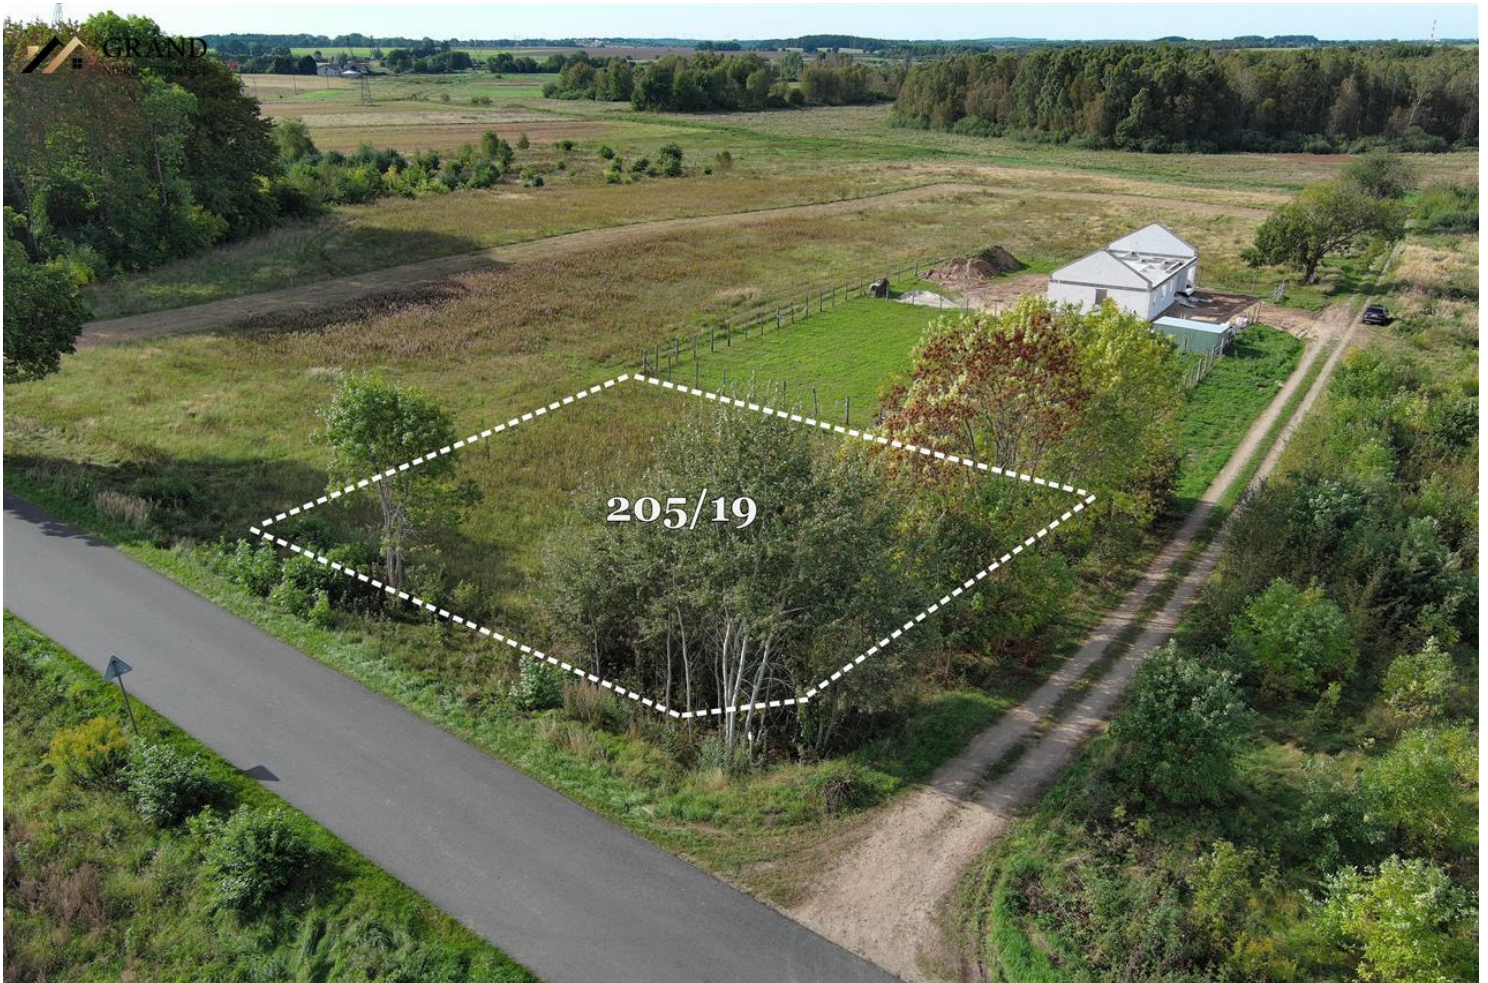

Działka, Cewlino

Działka na sprzedaż - Cewlino, ul. Miętowa

cena **125 000** zł

pow. całkowita: **1 271,00**
m²

Działka położona w miejscowości Cewlino, przy ul. Miętowej, zaledwie 7 km od Koszalina.

Cewlino to idealna baza wypadowa na wycieczki rowerowe, spacer po lesie czy wyjazd nad jezioro. Położone jest 3 km od Manowa, gdzie znajduje się szkoła, kościół, Urząd Gminy, sklepy spożywcze, Dino.

Cewlino to urokliwa miejscowość, mieszkając tutaj można cieszyć się ciszą i spokojem a jednocześnie mieszkać blisko miasta.

Nieruchomość o powierzchni 1259 m², w kształcie prostokąta, wymiary ok 33 m x 36 m, teren płaski, porośnięty trawą. Klasa ziemi RIVa, RIVb.

Dla terenu nie został uchwalony Miejskowy Plan Zagospodarowania Przestrzennego.

W wydanych warunkach zabudowy: polegających na budowie budynków mieszkalnych jednorodzinnych wyznaczono: 20 % powierzchni zabudowy działki, szerokość elewacji frontowej do 20 m, wysokość zabudowy do 9 m, wysokość górnej krawędzi elewacji frontowej (do gzymsu, attyki lub okapu) do 4 m, dach dwu- lub wielospadowy o równych kątach pochylenia połaci, powierzchnia biologicznie czynna powinna wynieść minimum 50% powierzchni działki, minimum jedno miejsce parkingowe w granicach działki.

Wykonanie przyłączy do uzgodnienia z instytucjami branżowymi.

Dojazd do nieruchomości drogą gminną- asfaltowa oraz gruntową.

Istnieje możliwość zakupu sąsiednich działek o powierzchni: od 1045 m² do 1271 m².