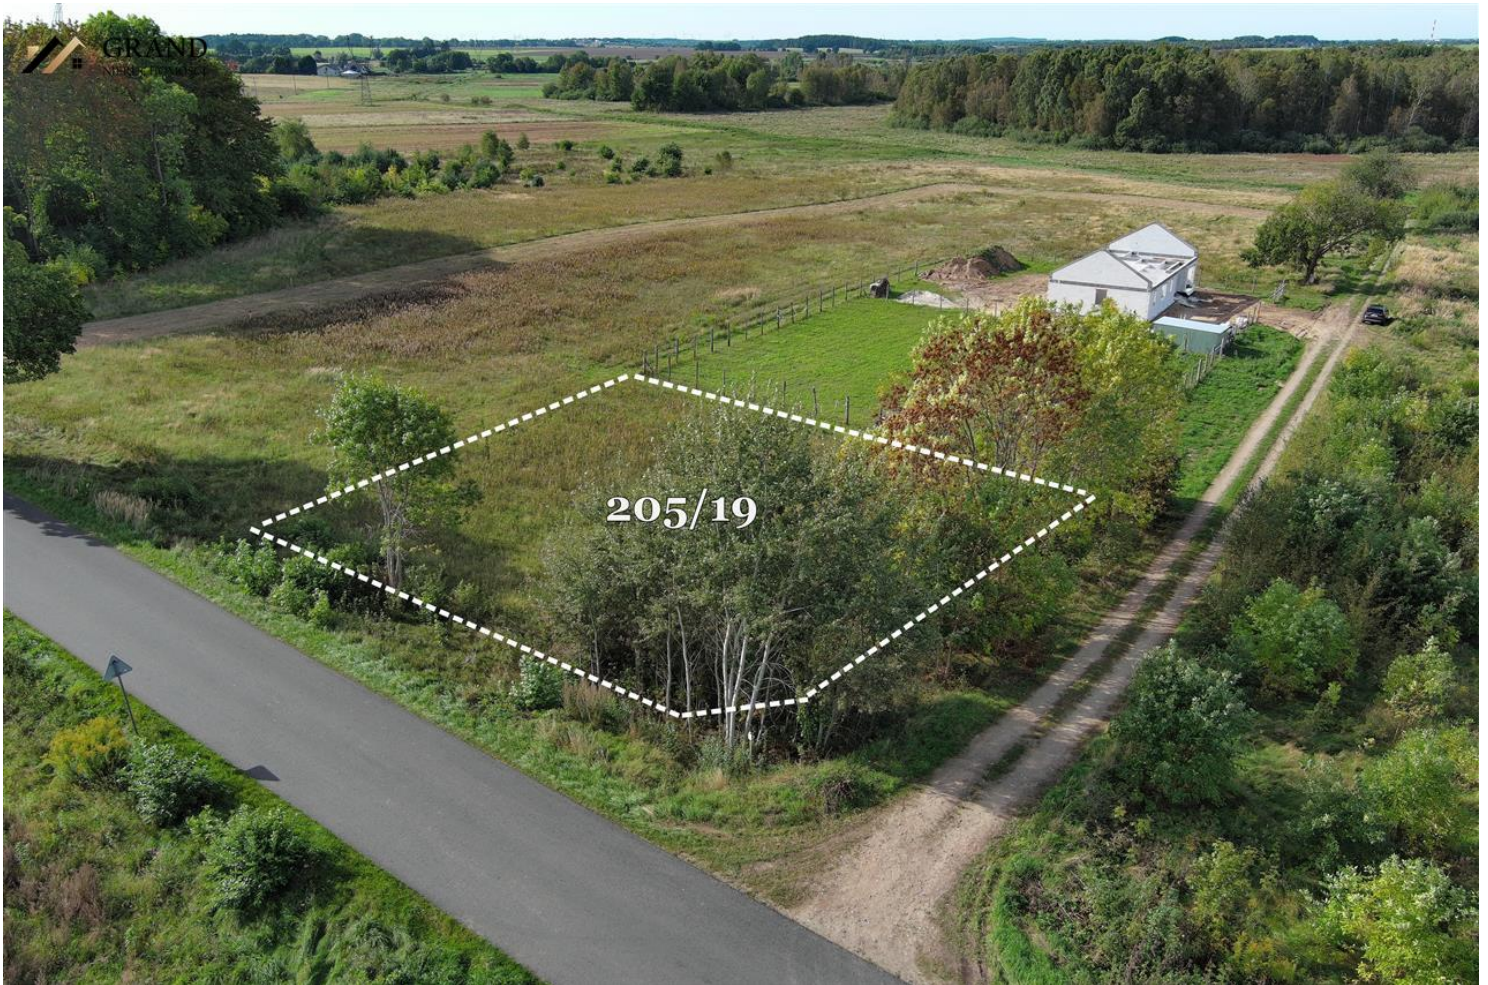

# Działka pod budownictwo jednorodzinne- Cewlino.

**Działka na sprzedaż** - Cewlino, ul. Miętowa

cena **125 000** zł

pow. całkowita: **1 271,00**  
**m<sup>2</sup>**

Działka położona w miejscowości Cewlino, przy ul. Miętowej, zaledwie 7 km od Koszalina.

Cewlino to idealna baza wypadowa na wycieczki rowerowe, spacer po lesie czy wyjazd nad jezioro. Położone jest 3 km od Manowa, gdzie znajduje się szkoła, kościół, Urząd Gminy, sklepy spożywcze, Dino.

Cewlino to urokliwa miejscowość, mieszkają tutaj można cieszyć się ciszą i spokojem a jednocześnie mieszkać blisko miasta.

Nieruchomość o powierzchni 1259 m<sup>2</sup>, w kształcie prostokąta, wymiary ok 33 m x 36 m, teren płaski, porośnięty trawą. Klasa ziemi RIVa, RIVb.

Dla terenu nie został uchwalony Miejskowy Plan Zagospodarowania Przestrzennego.

Wykonanie przyłączy do uzgodnienia z instytucjami branżowymi.

Dojazd do nieruchomości drogą gminną- asfaltowa oraz gruntową.

Istnieje możliwość zakupu sąsiednich działek o powierzchni: od 1045 m<sup>2</sup> do 1271 m<sup>2</sup>.